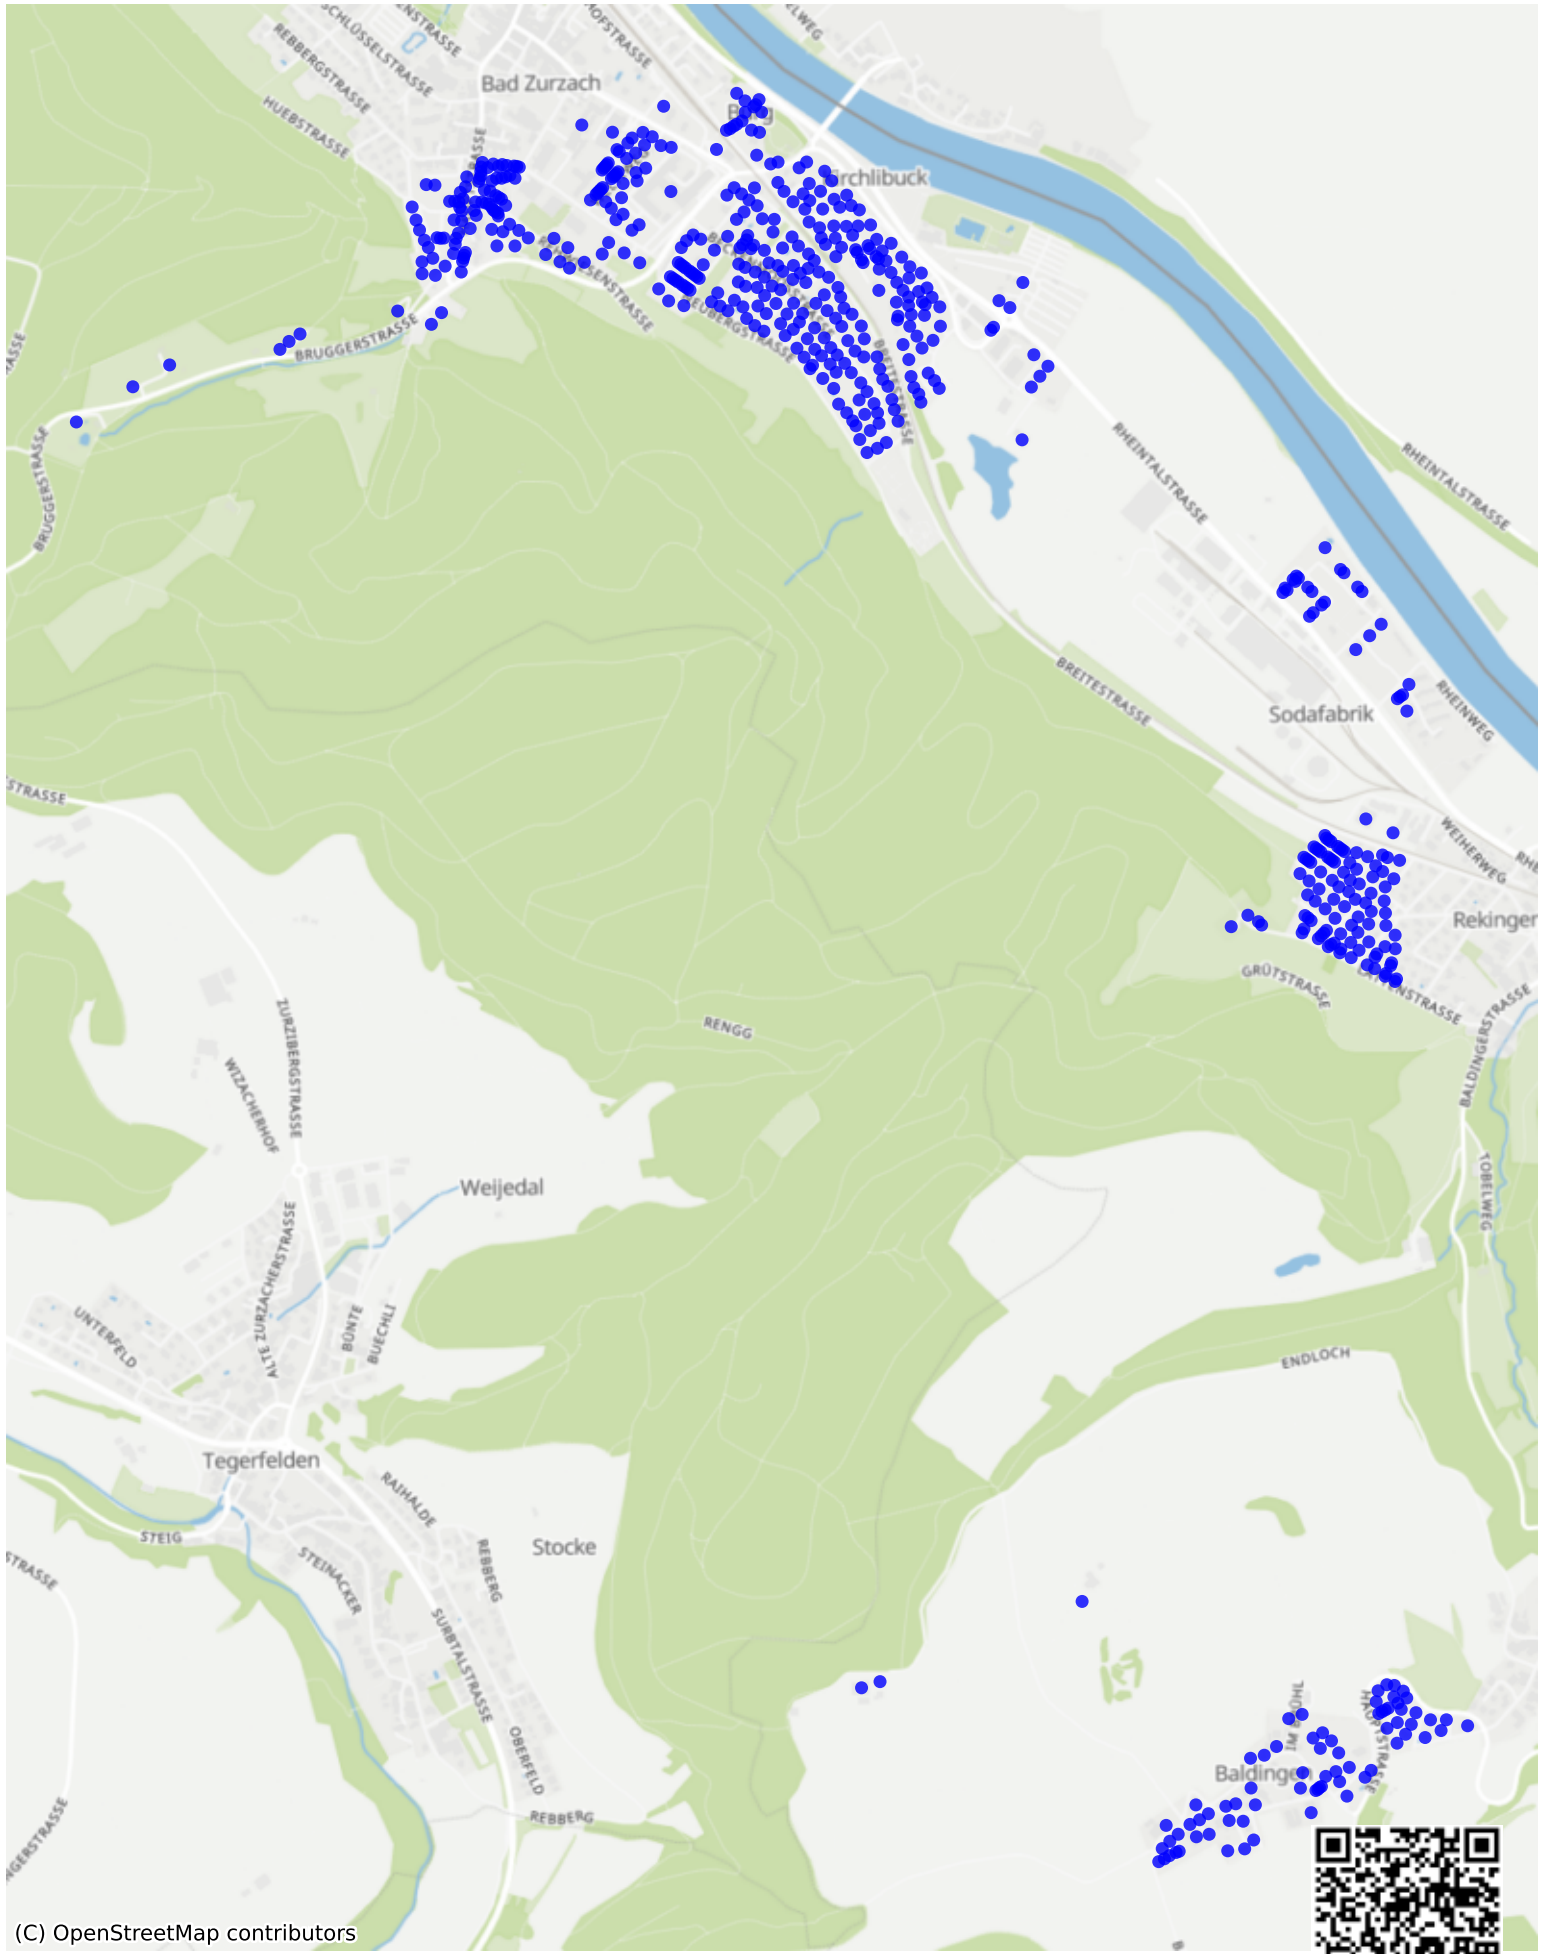

Zurzach_04: 1001 Haushalte

(C) OpenStreetMap contributors

Feedback zur Route abgeben