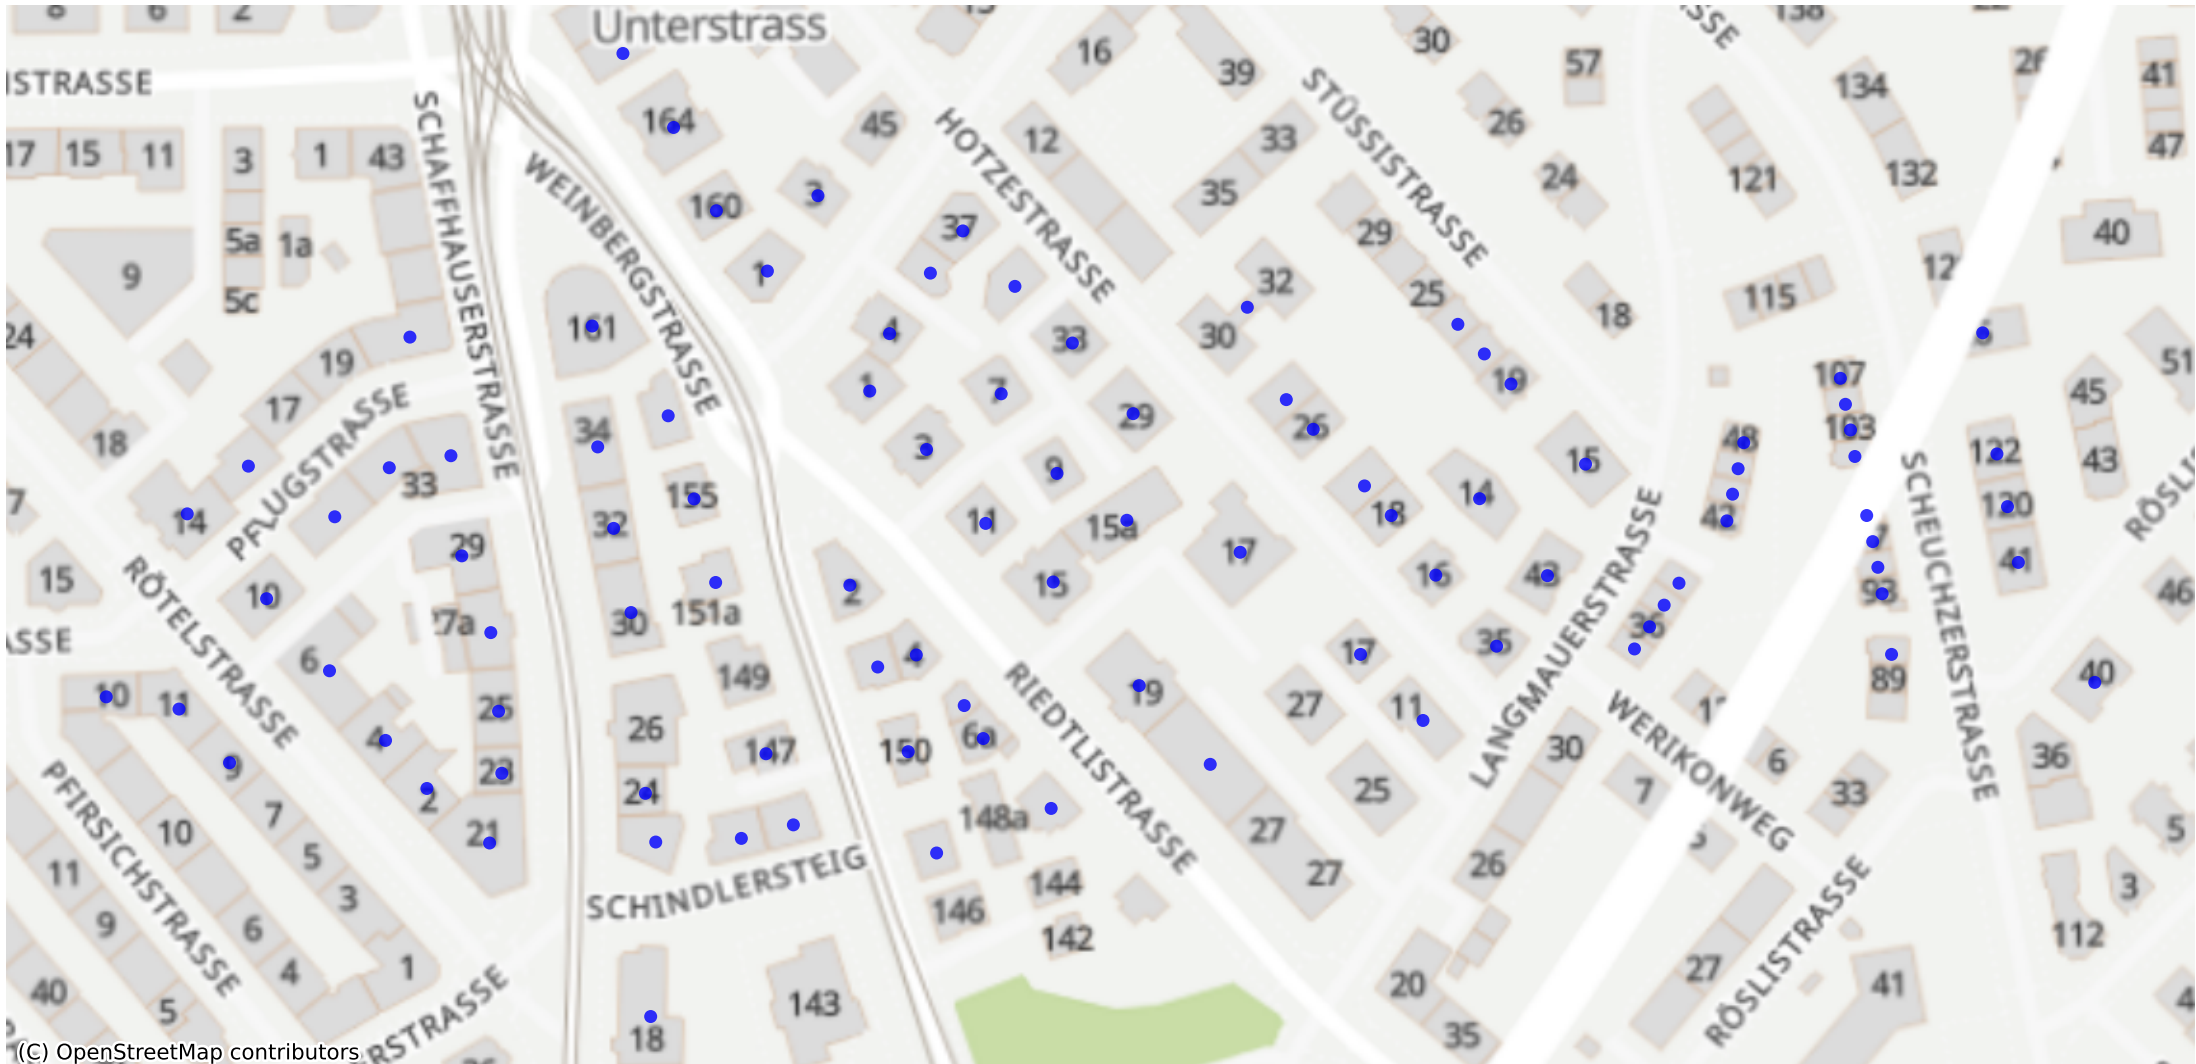

Zurich-Kreis-6_11: 545 Haushalte

(C) OpenStreetMap contributors

Feedback zur Route abgeben