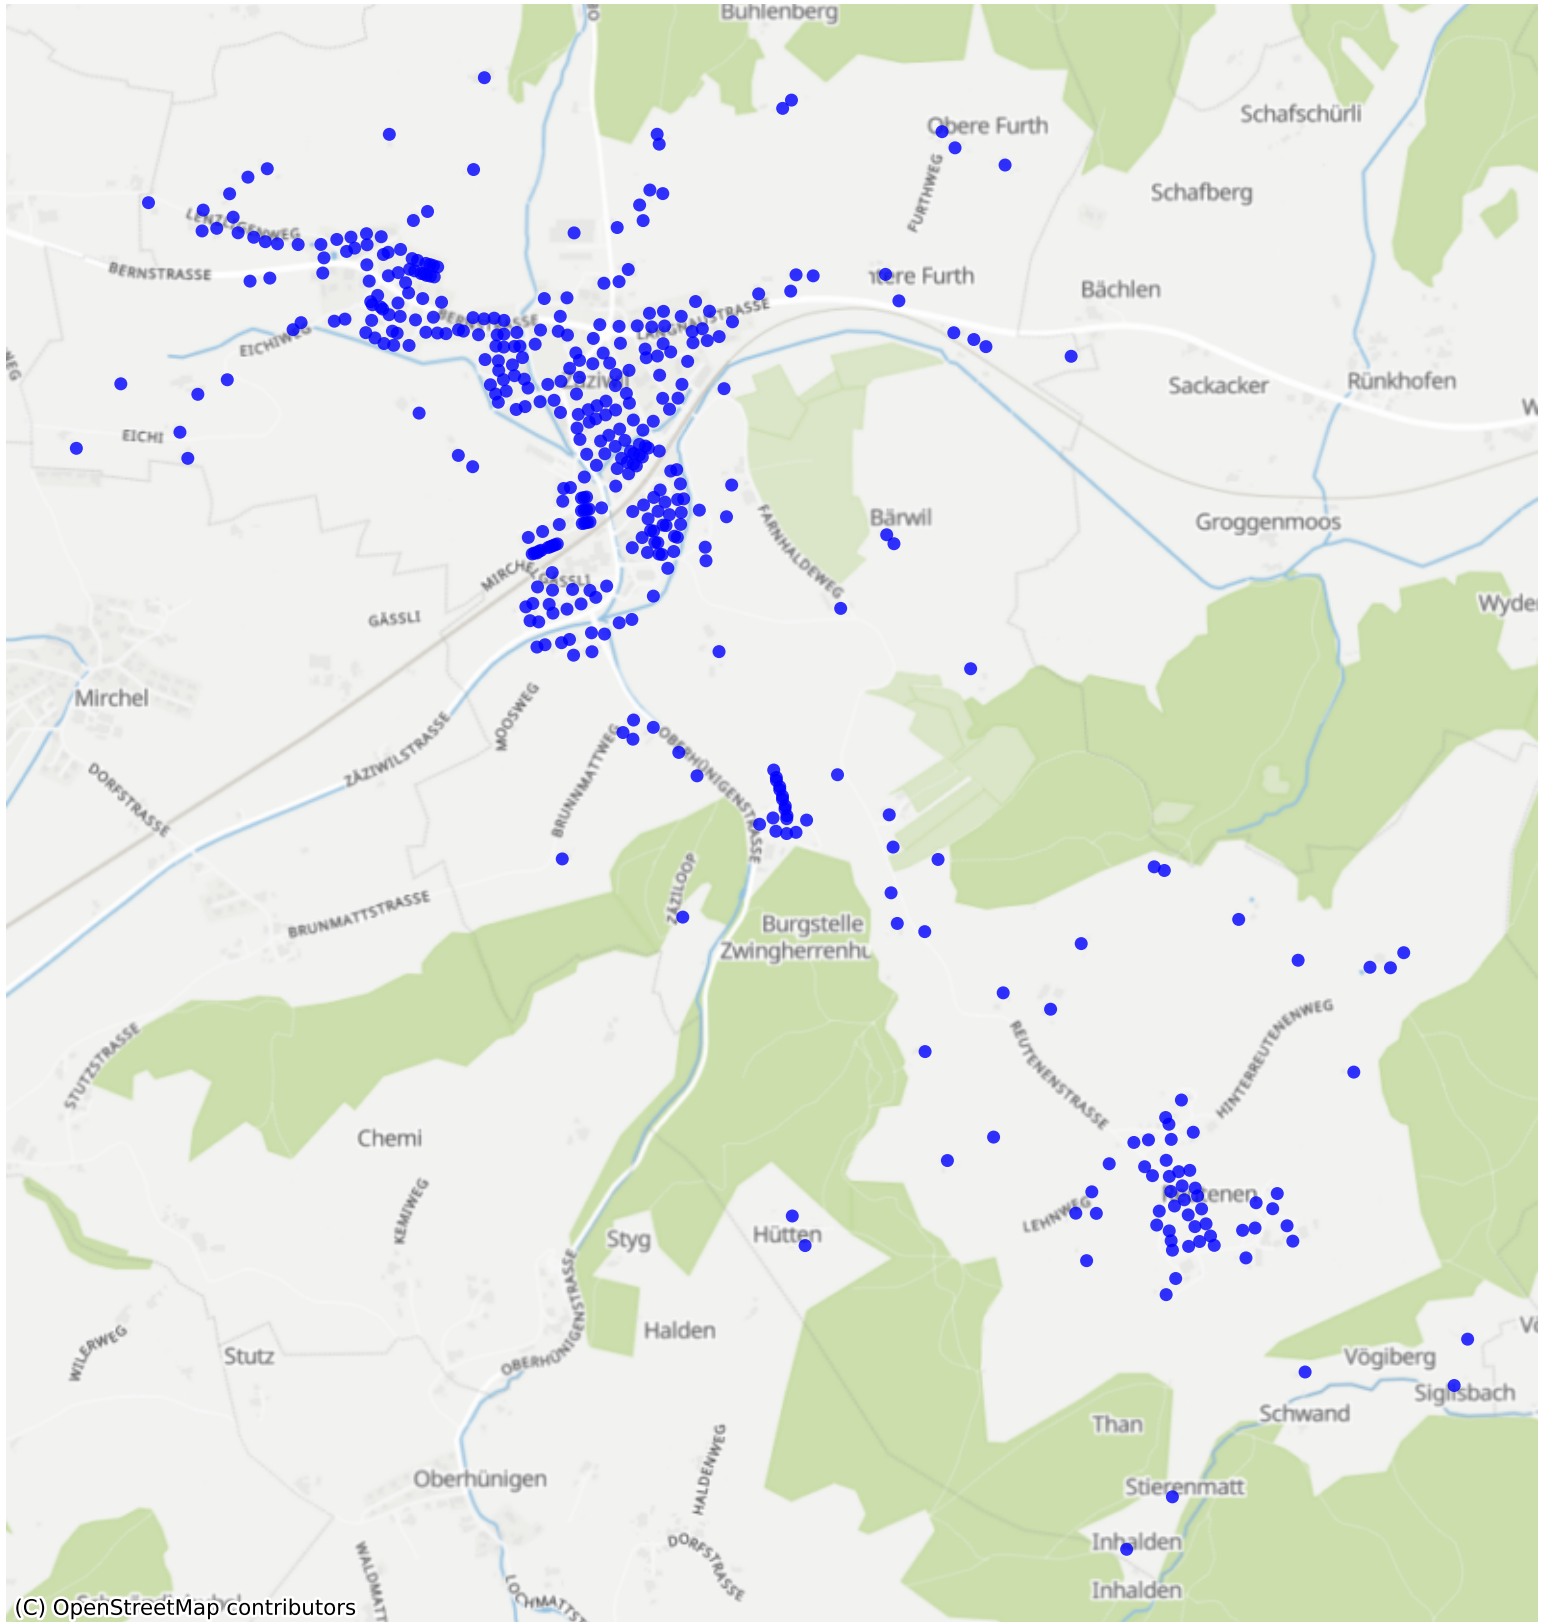

Zaziwil_01: 848 Haushalte

(C) OpenStreetMap contributors

Feedback zur Route abgeben