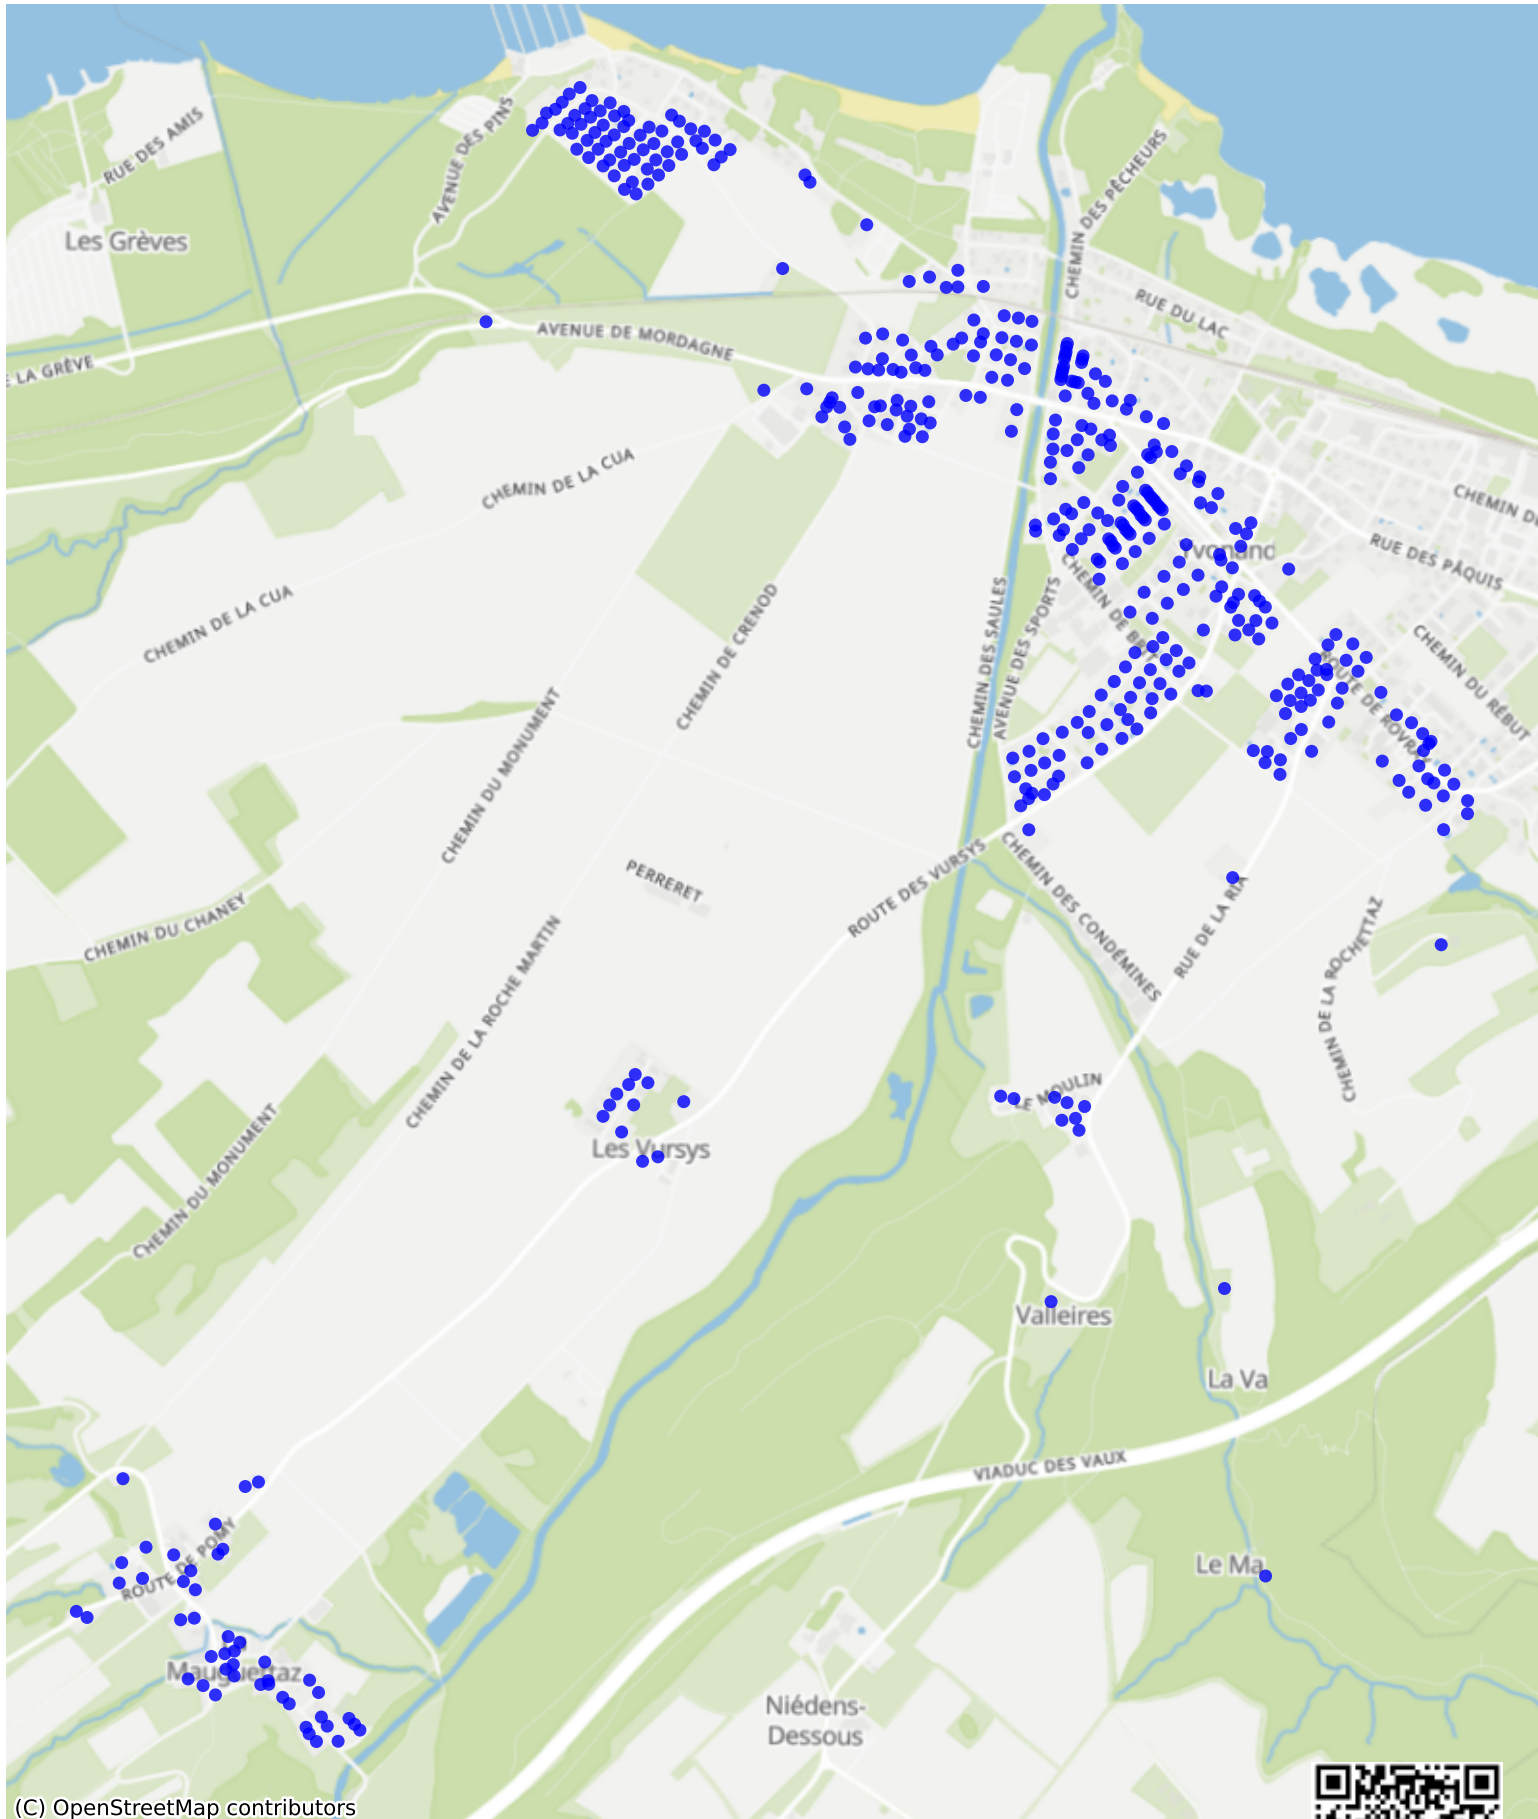

Yvonand_02: 999 Haushalte

(C) OpenStreetMap contributors

Feedback zur Route abgeben