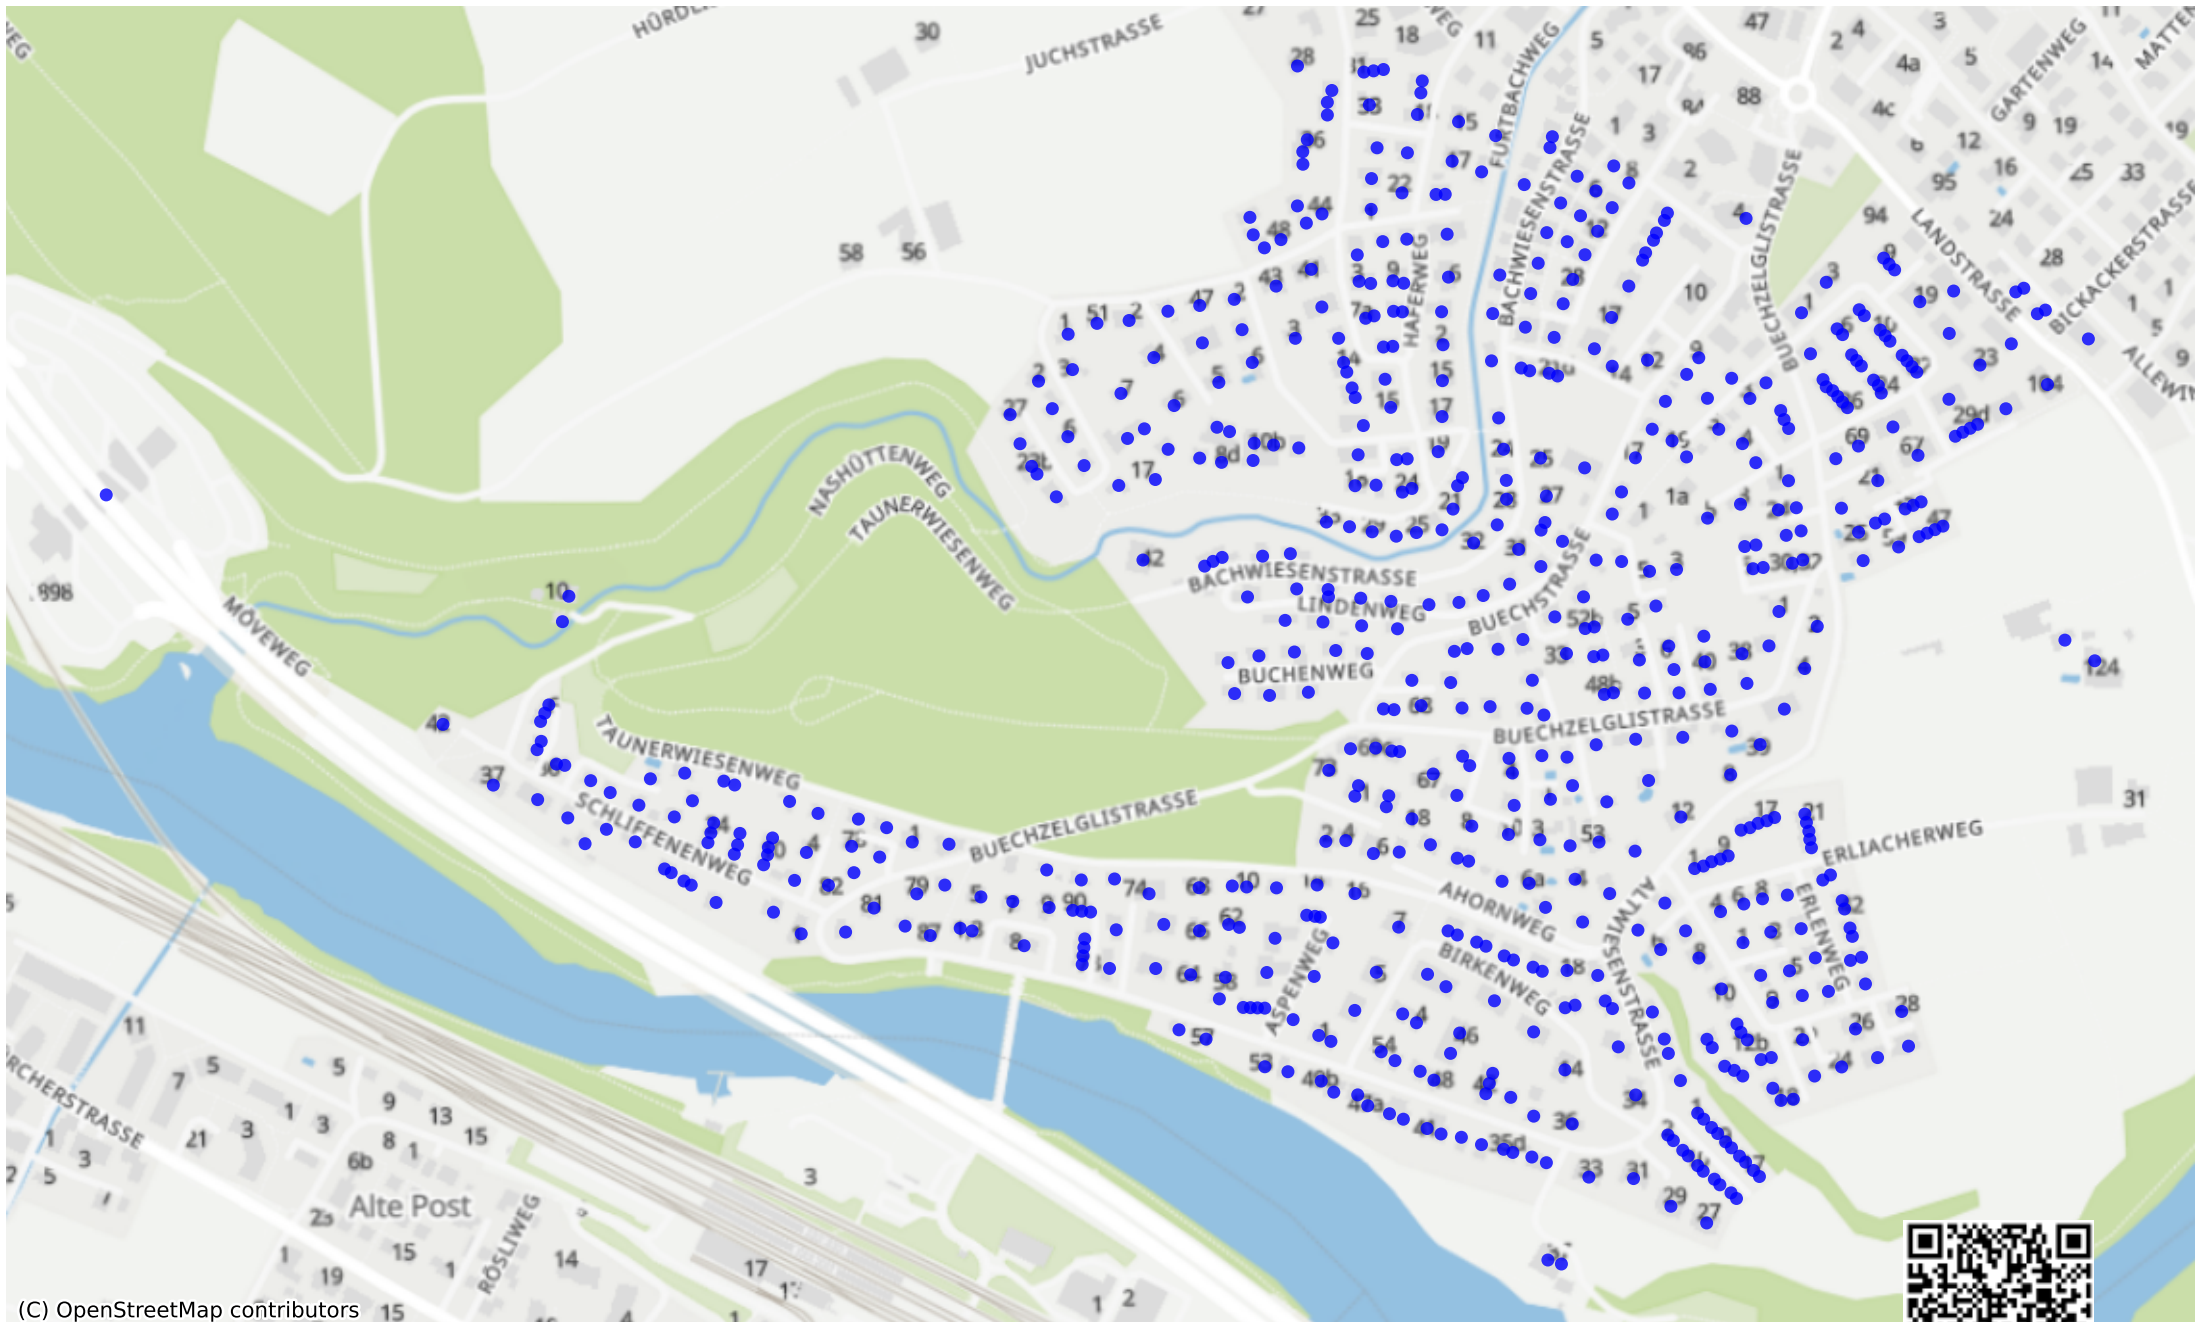

Wurenlos_04: 1000 Haushalte

(C) OpenStreetMap contributors

Feedback zur Route abgeben