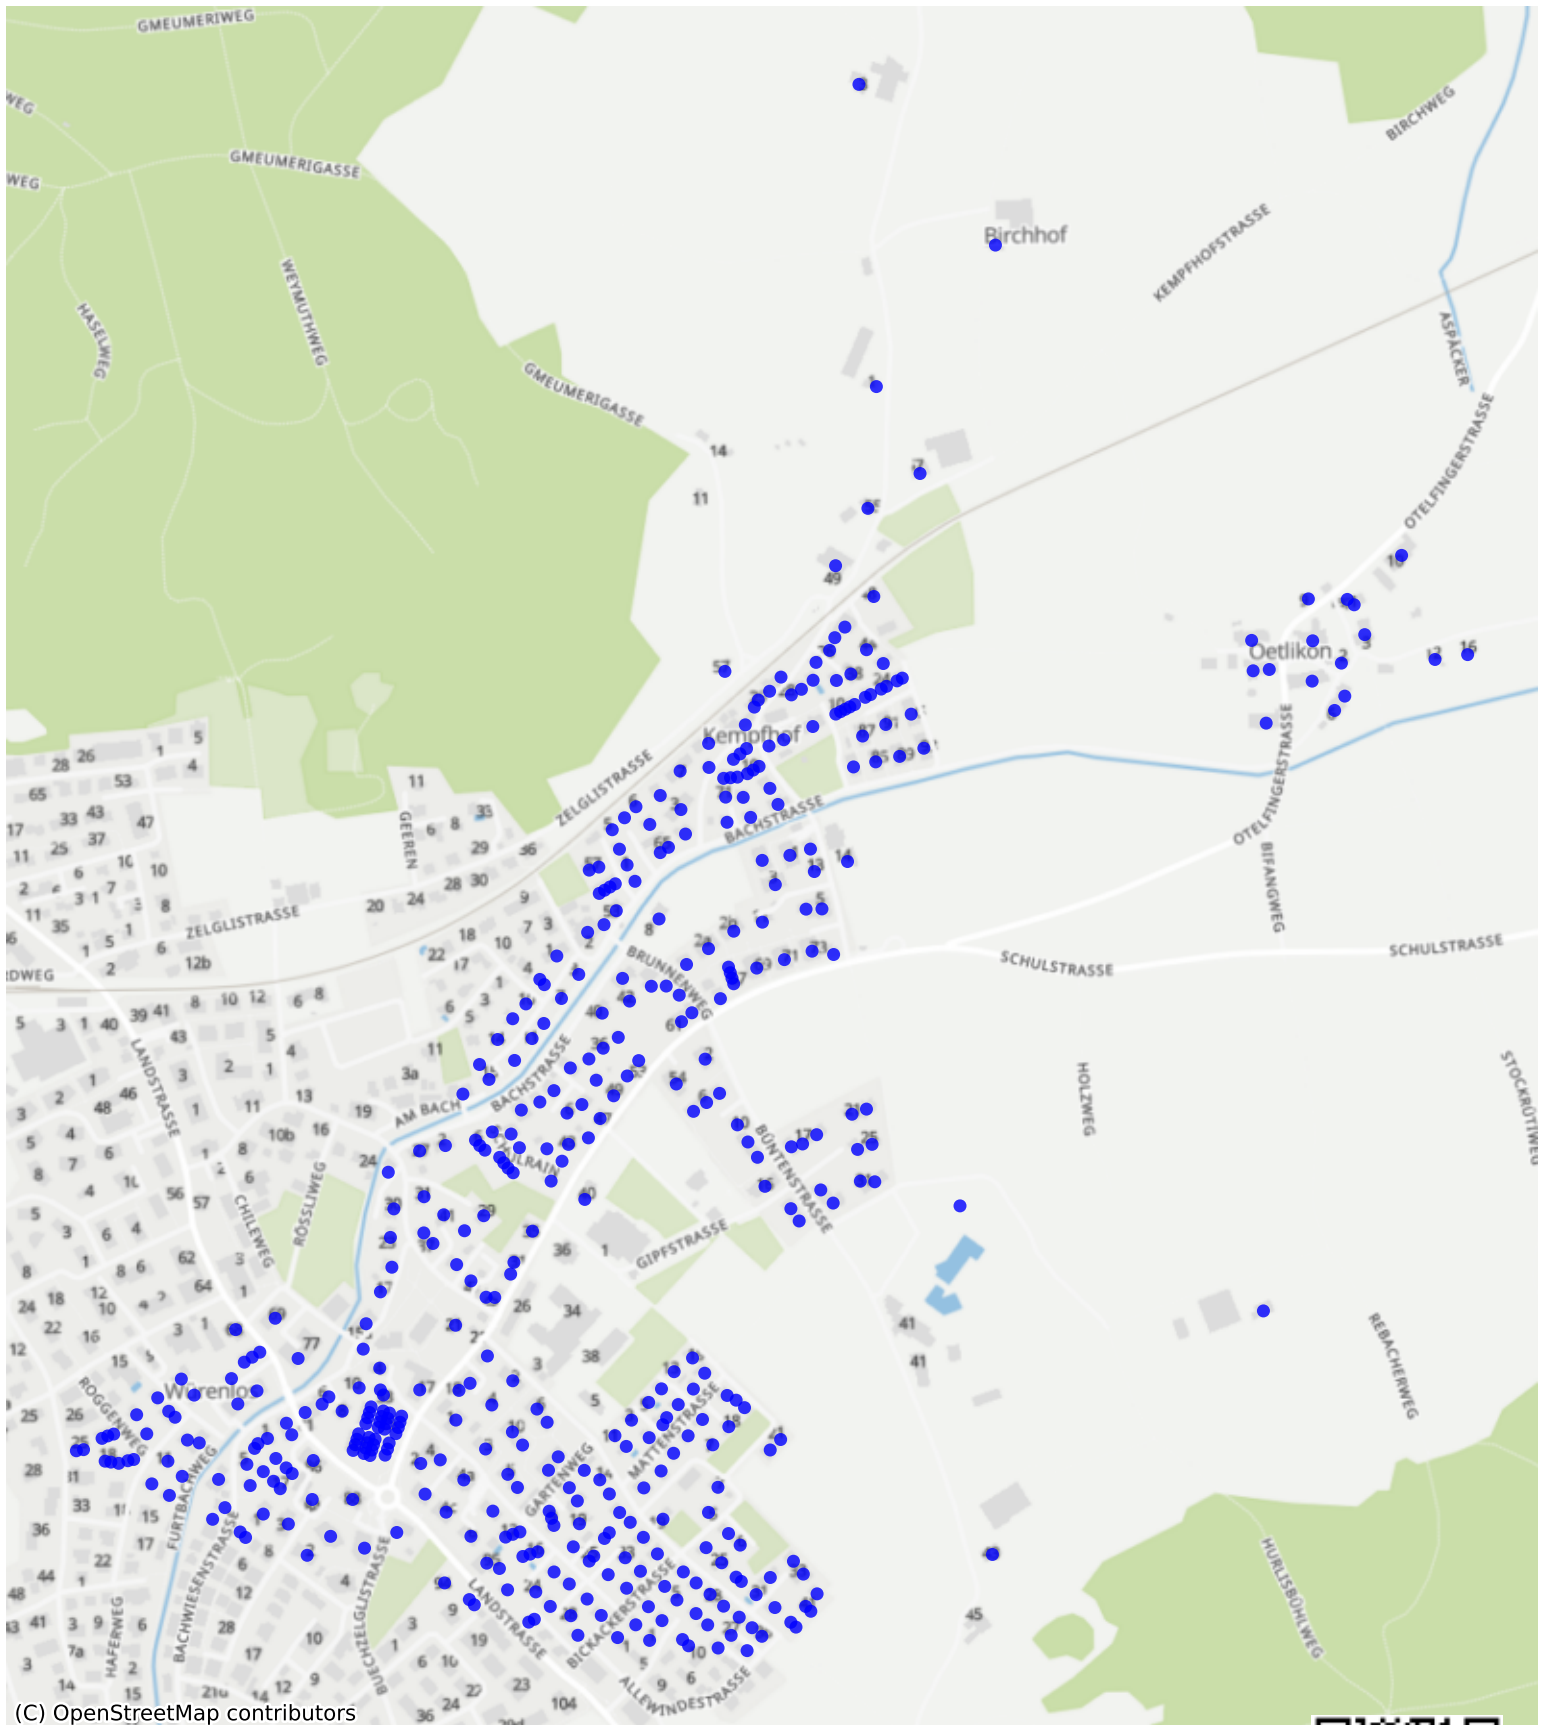

Wurenlos_02: 1000 Haushalte

(C) OpenStreetMap contributors

Feedback zur Route abgeben