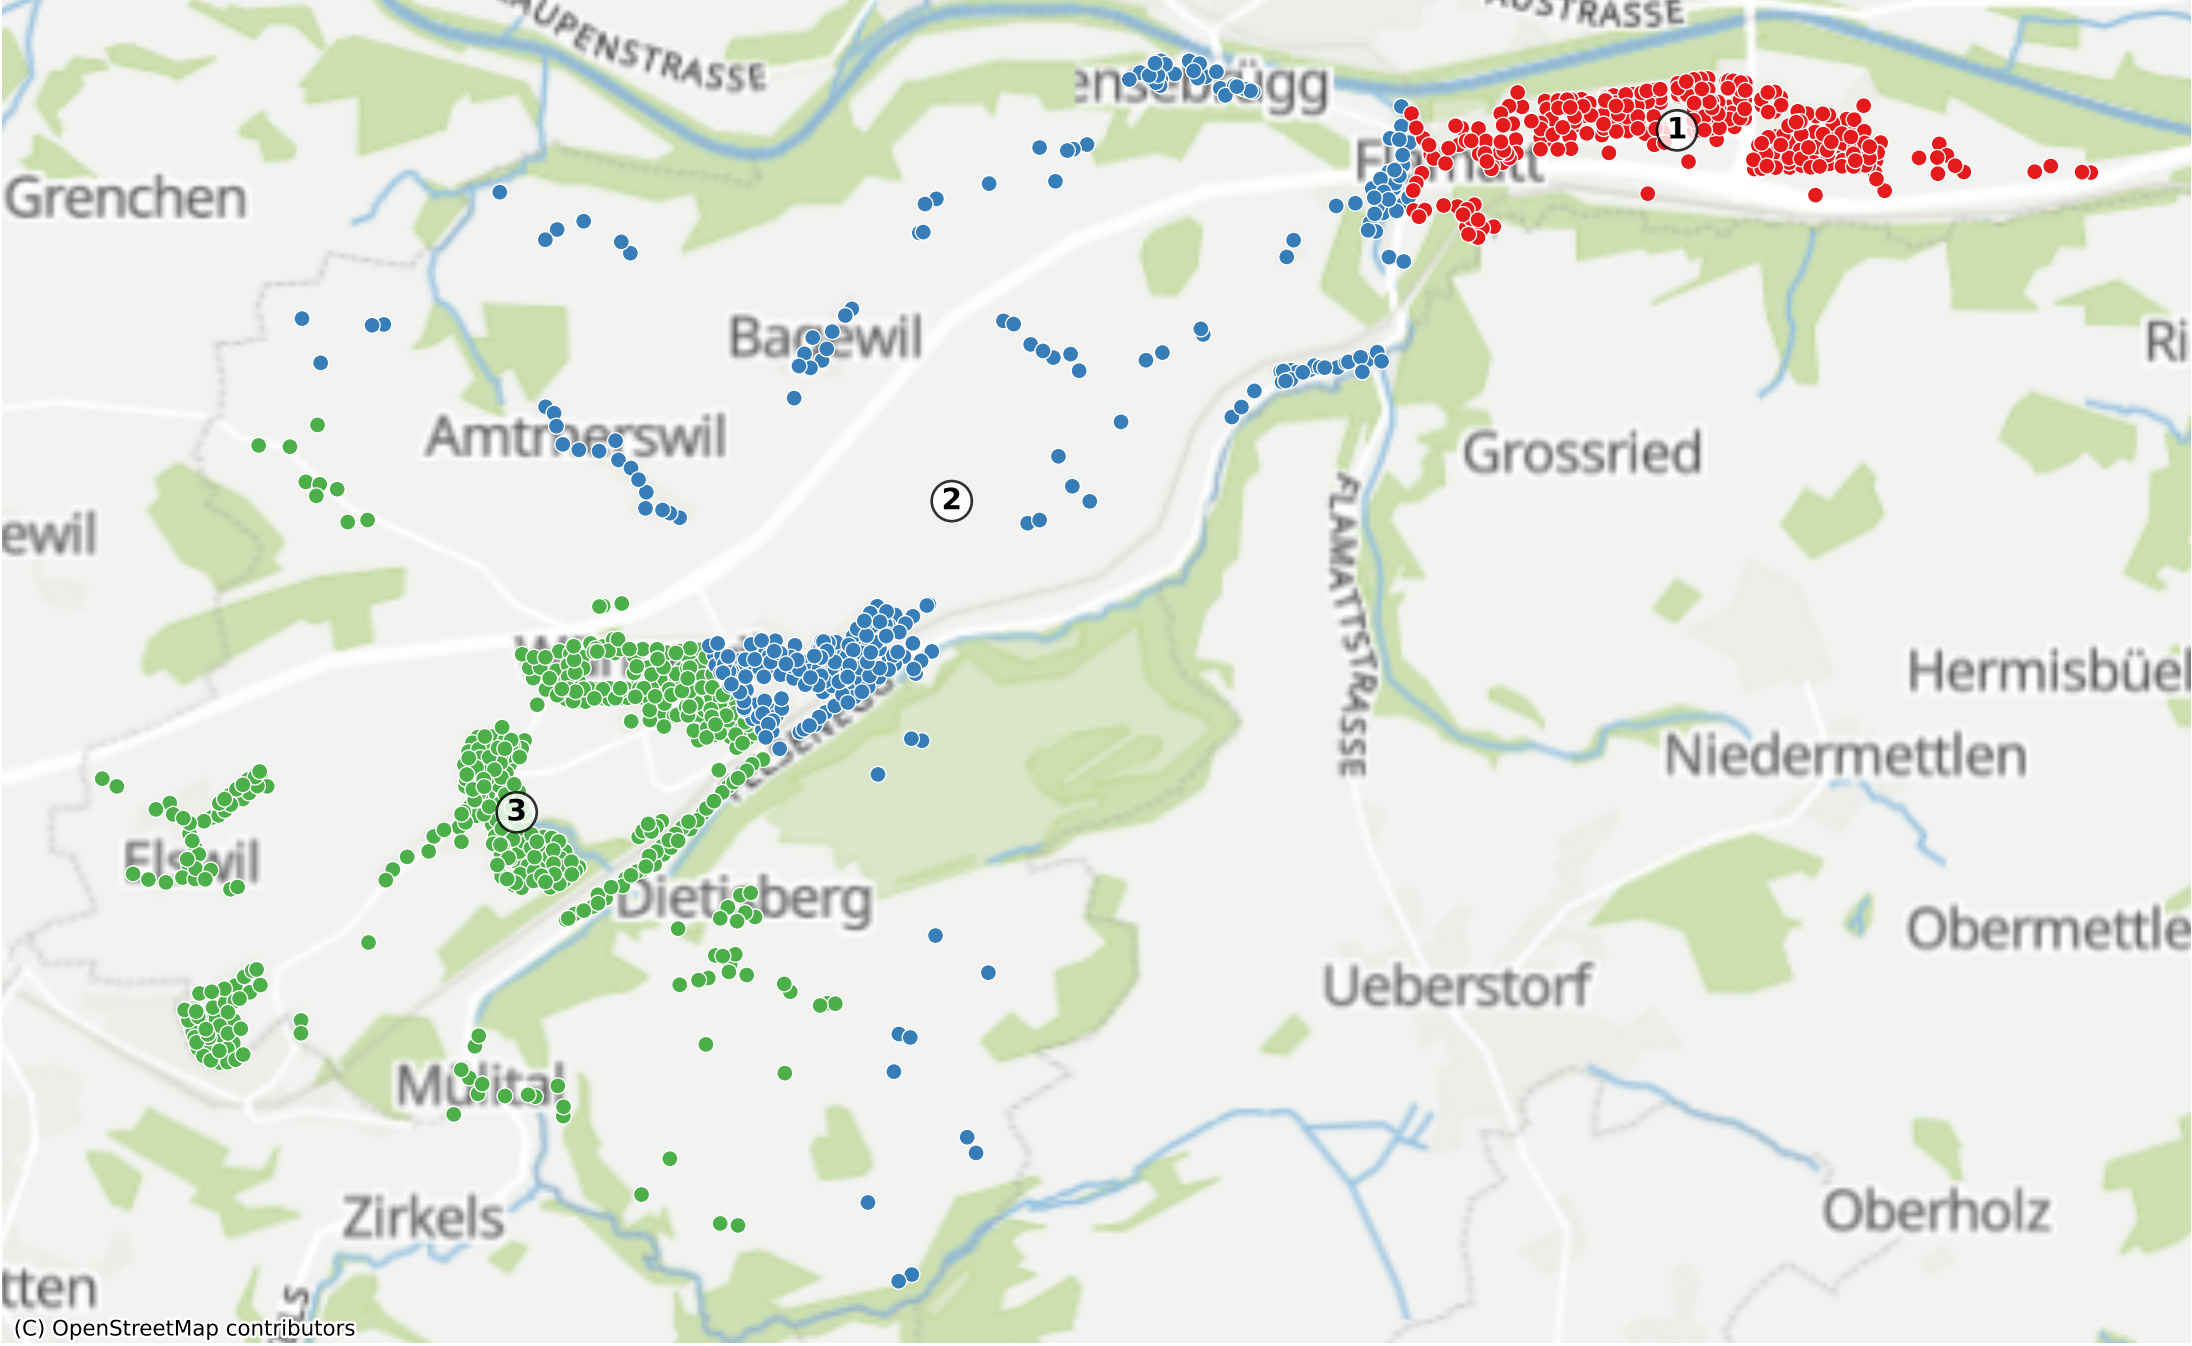

Wunnewil-Flamatt: 2677 Haushalte

(C) OpenStreetMap contributors