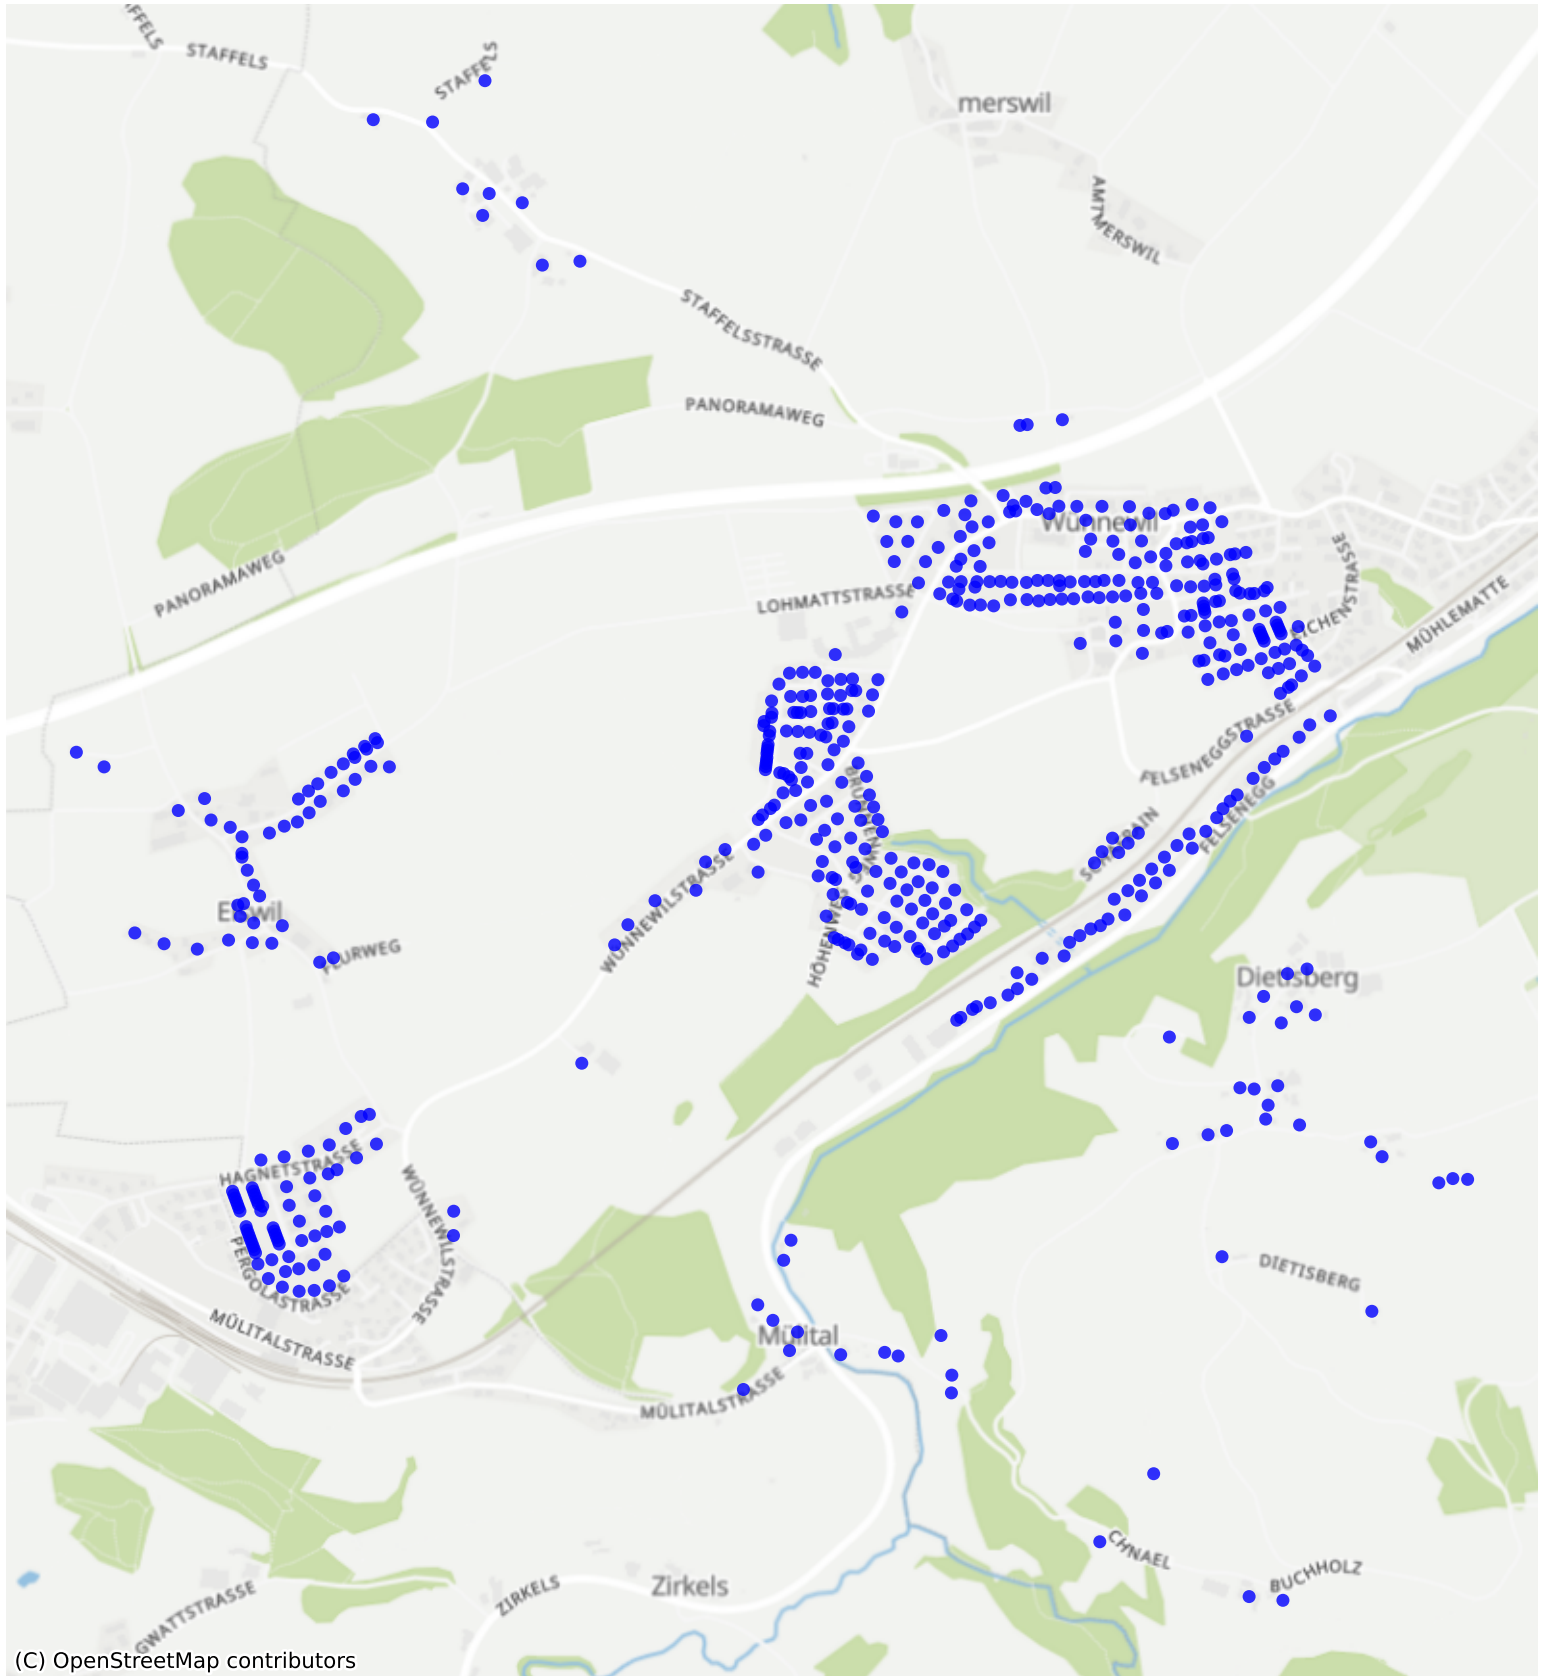

Wunnewil-Flamatt_03: 1000 Haushalte

(C) OpenStreetMap contributors

Feedback zur Route abgeben