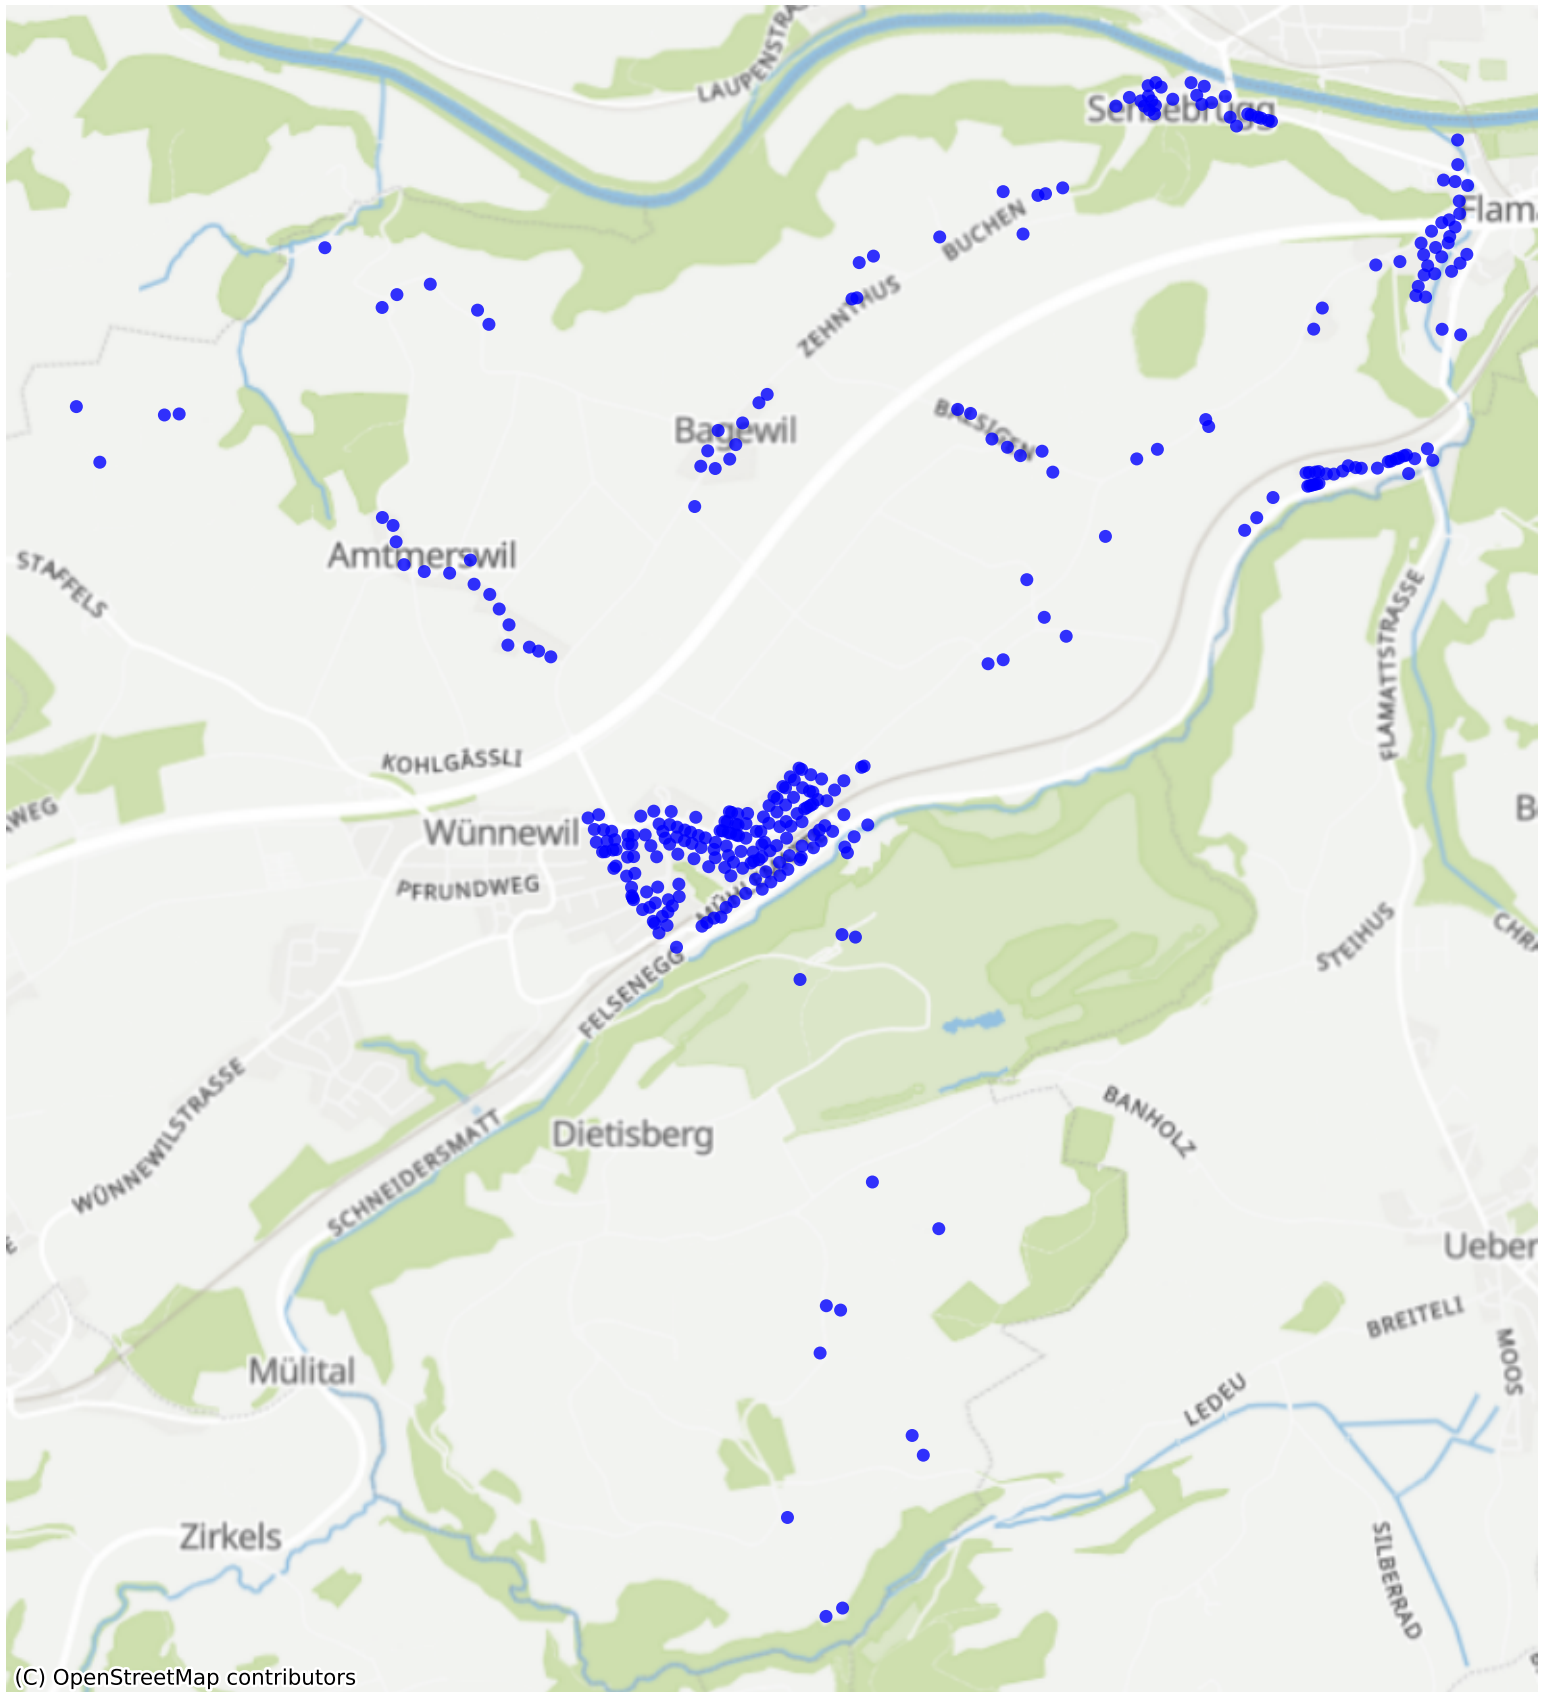

Wunnewil-Flamatt_02: 677 Haushalte

(C) OpenStreetMap contributors

Feedback zur Route abgeben