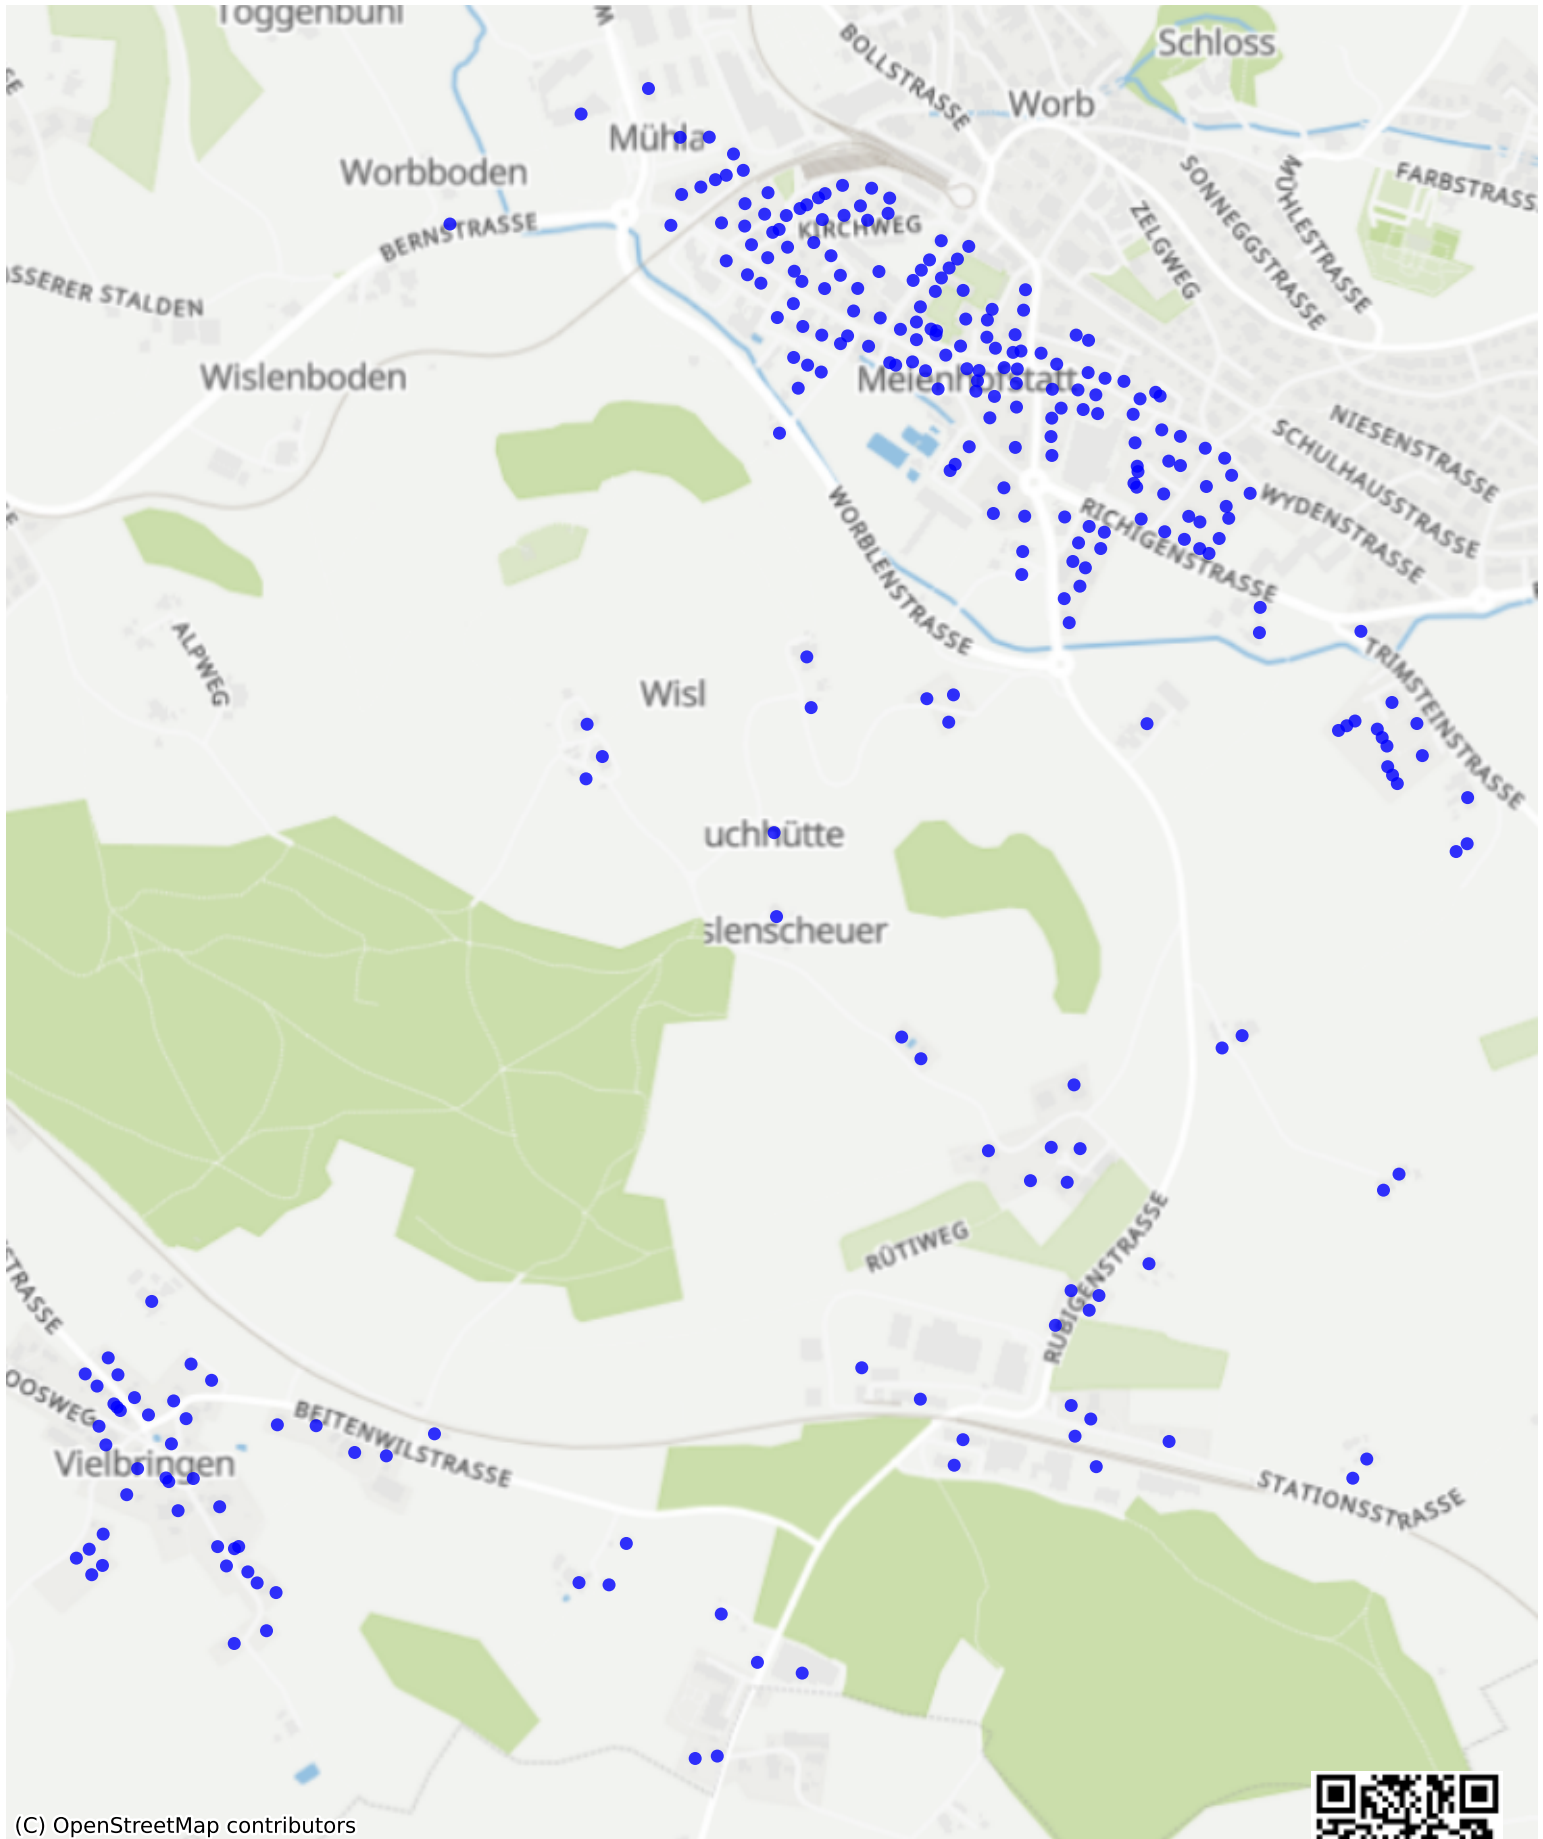

# Worb\_06: 1000 Haushalte

(C) OpenStreetMap contributors

[Feedback zur Route abgeben](#)