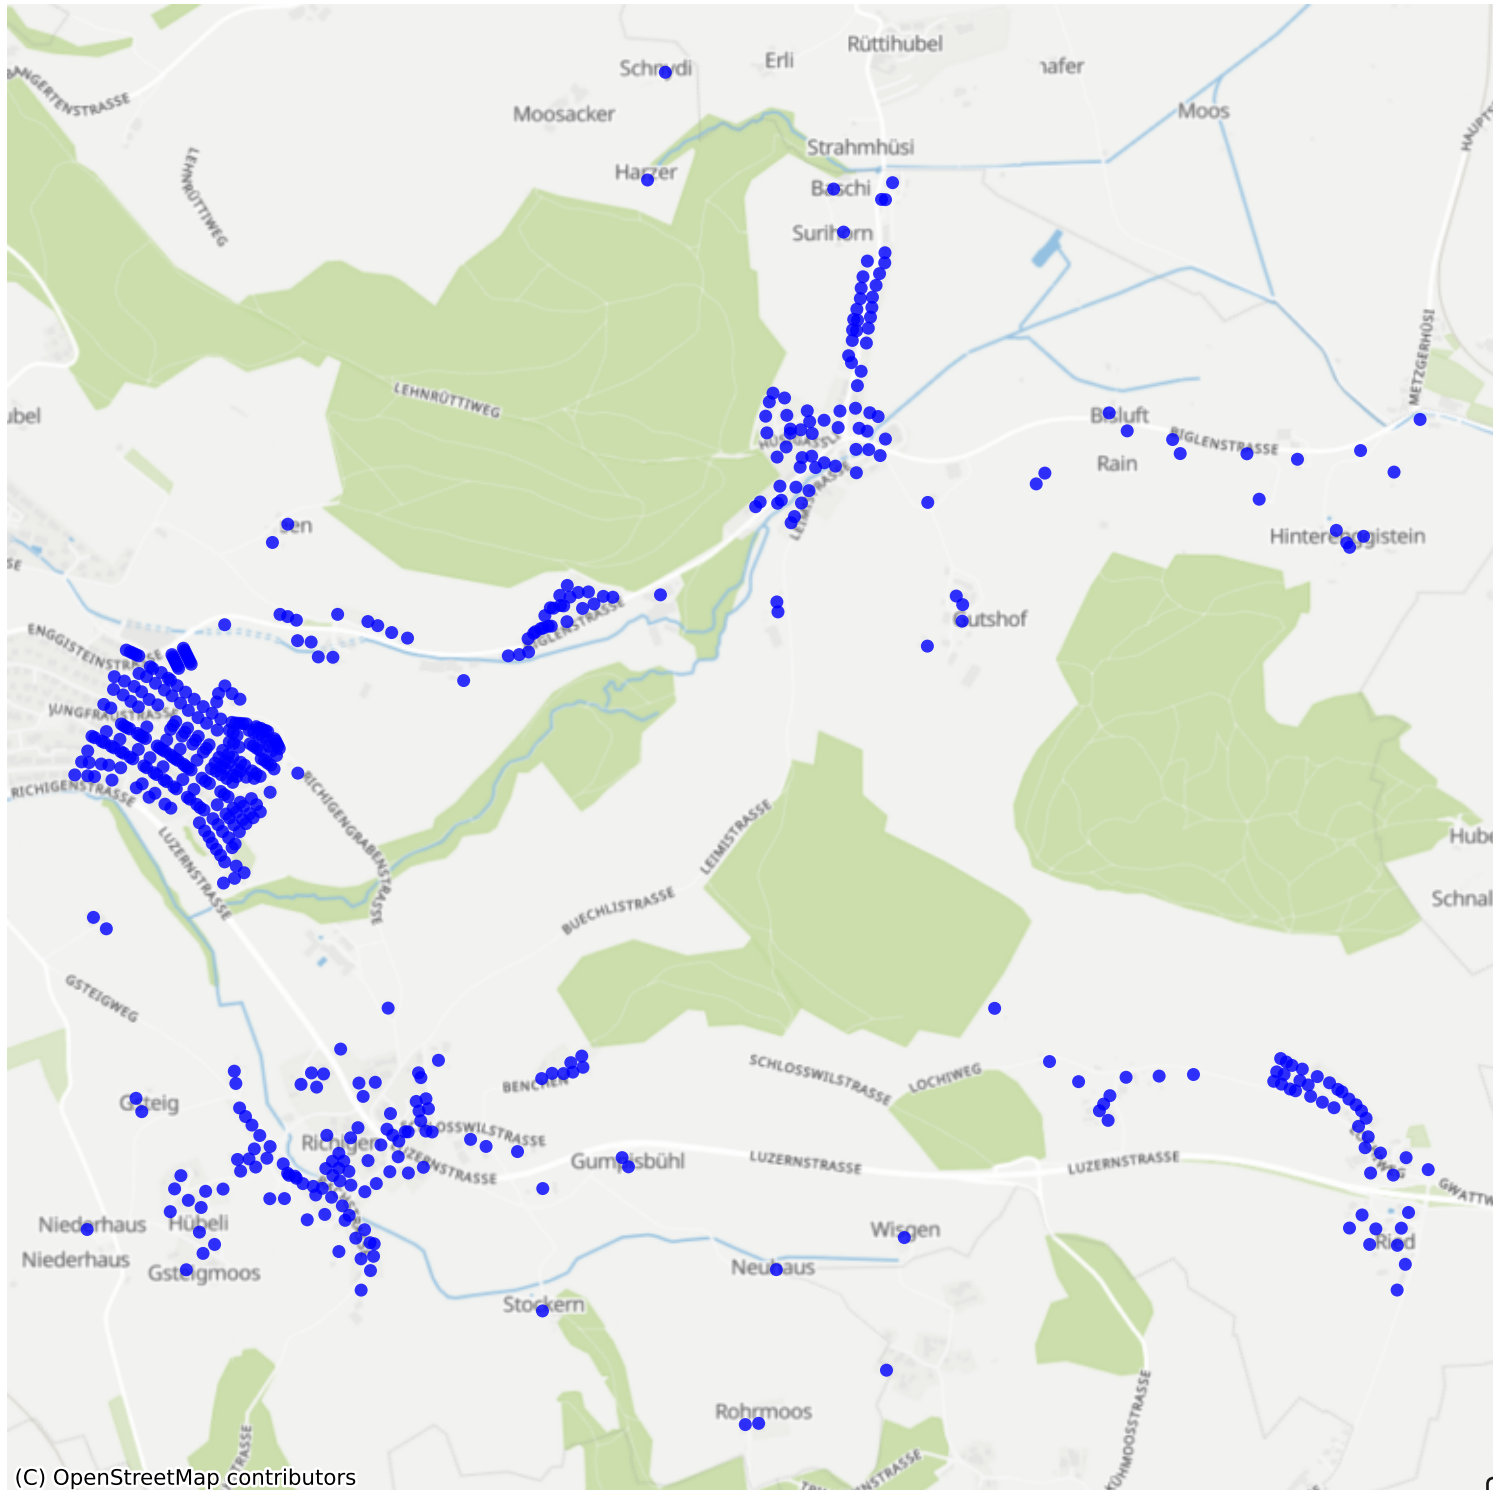

Worb_05: 1000 Haushalte

(C) OpenStreetMap contributors

Feedback zur Route abgeben