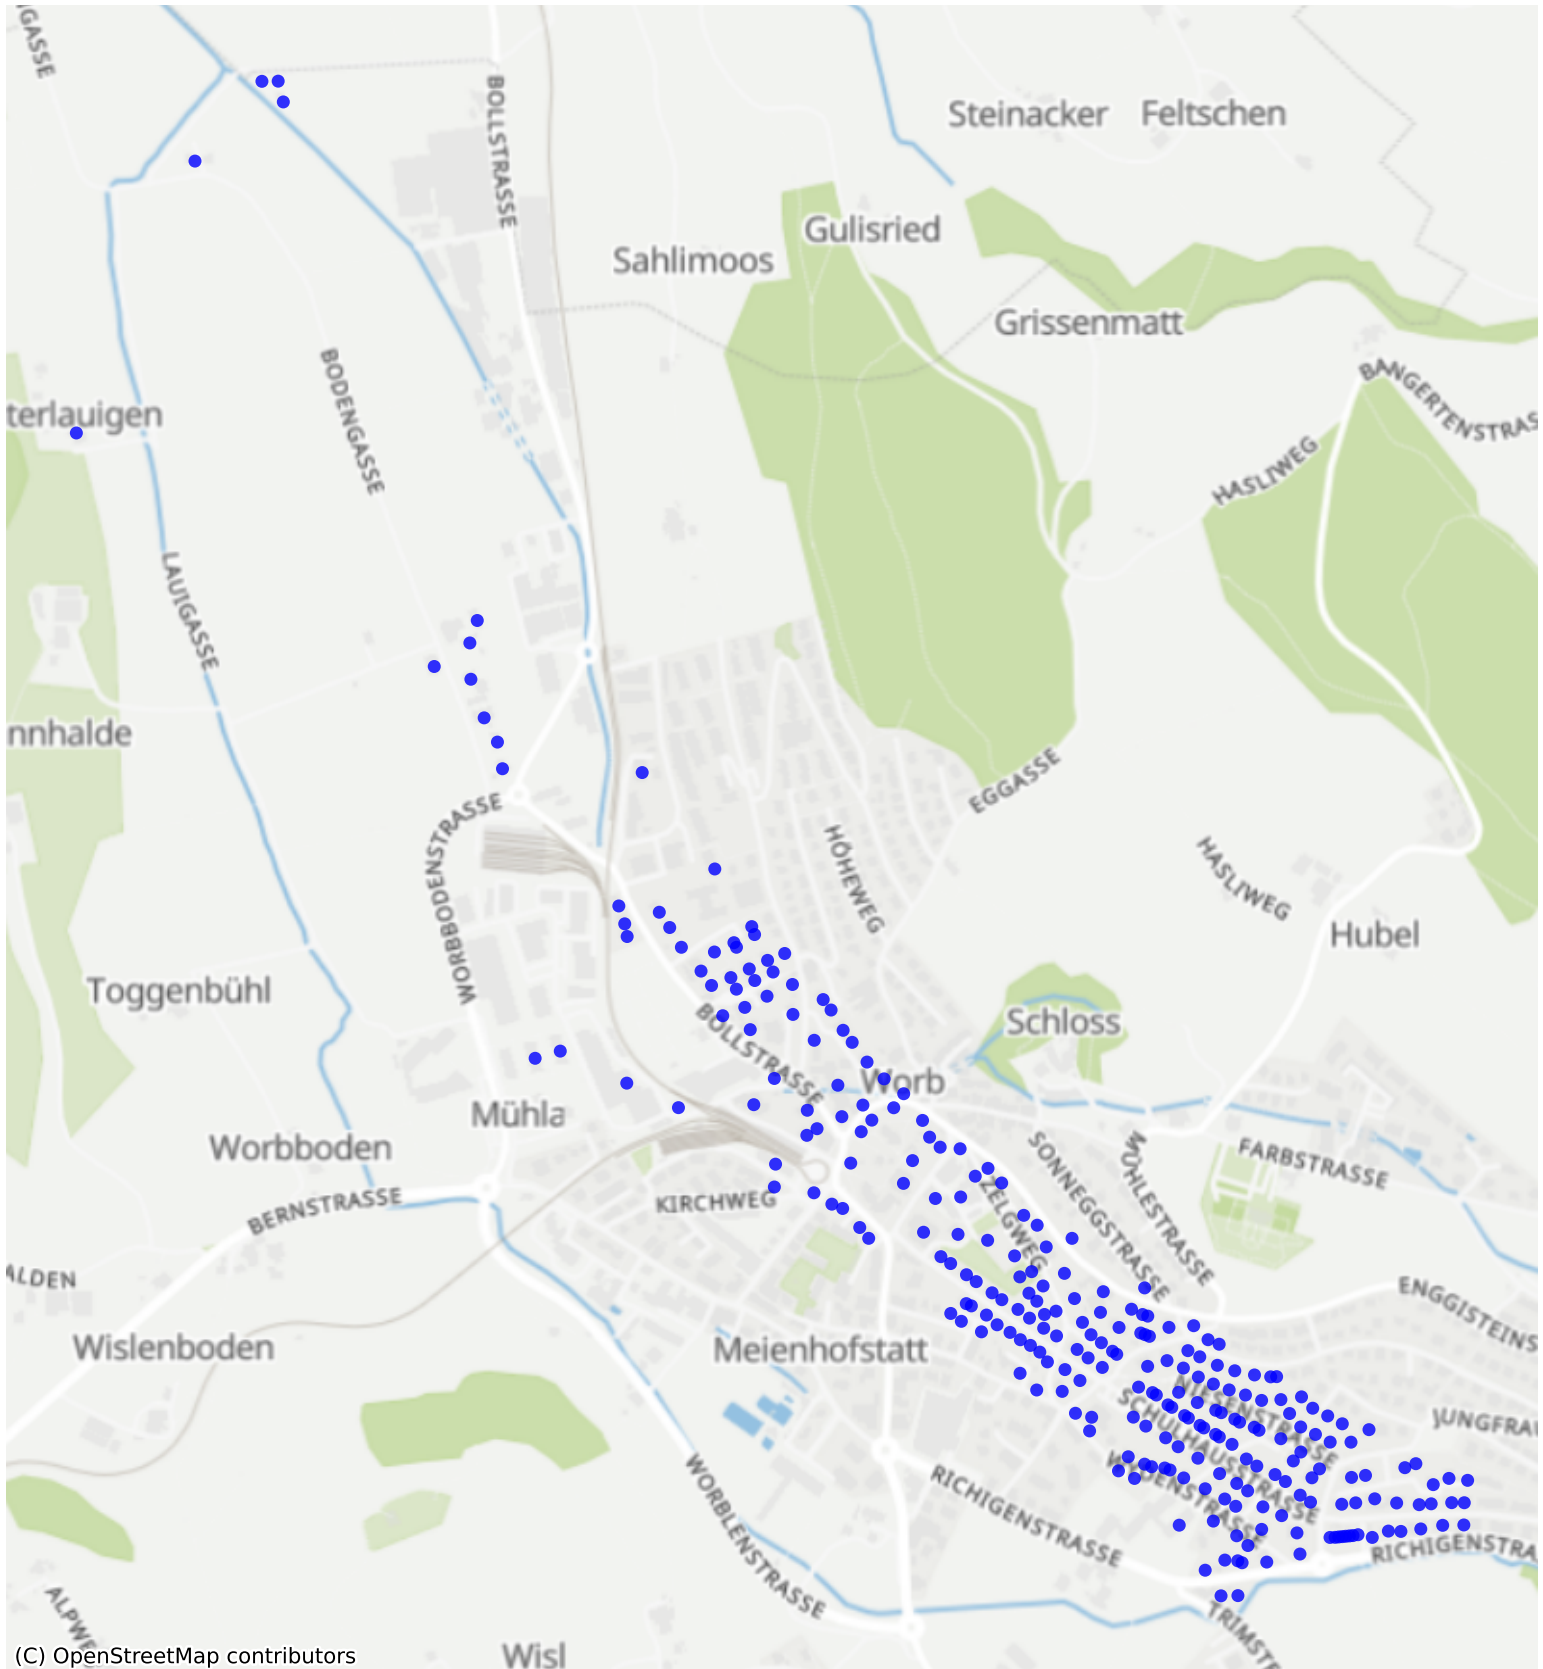

Worb_04: 864 Haushalte

(C) OpenStreetMap contributors

Feedback zur Route abgeben