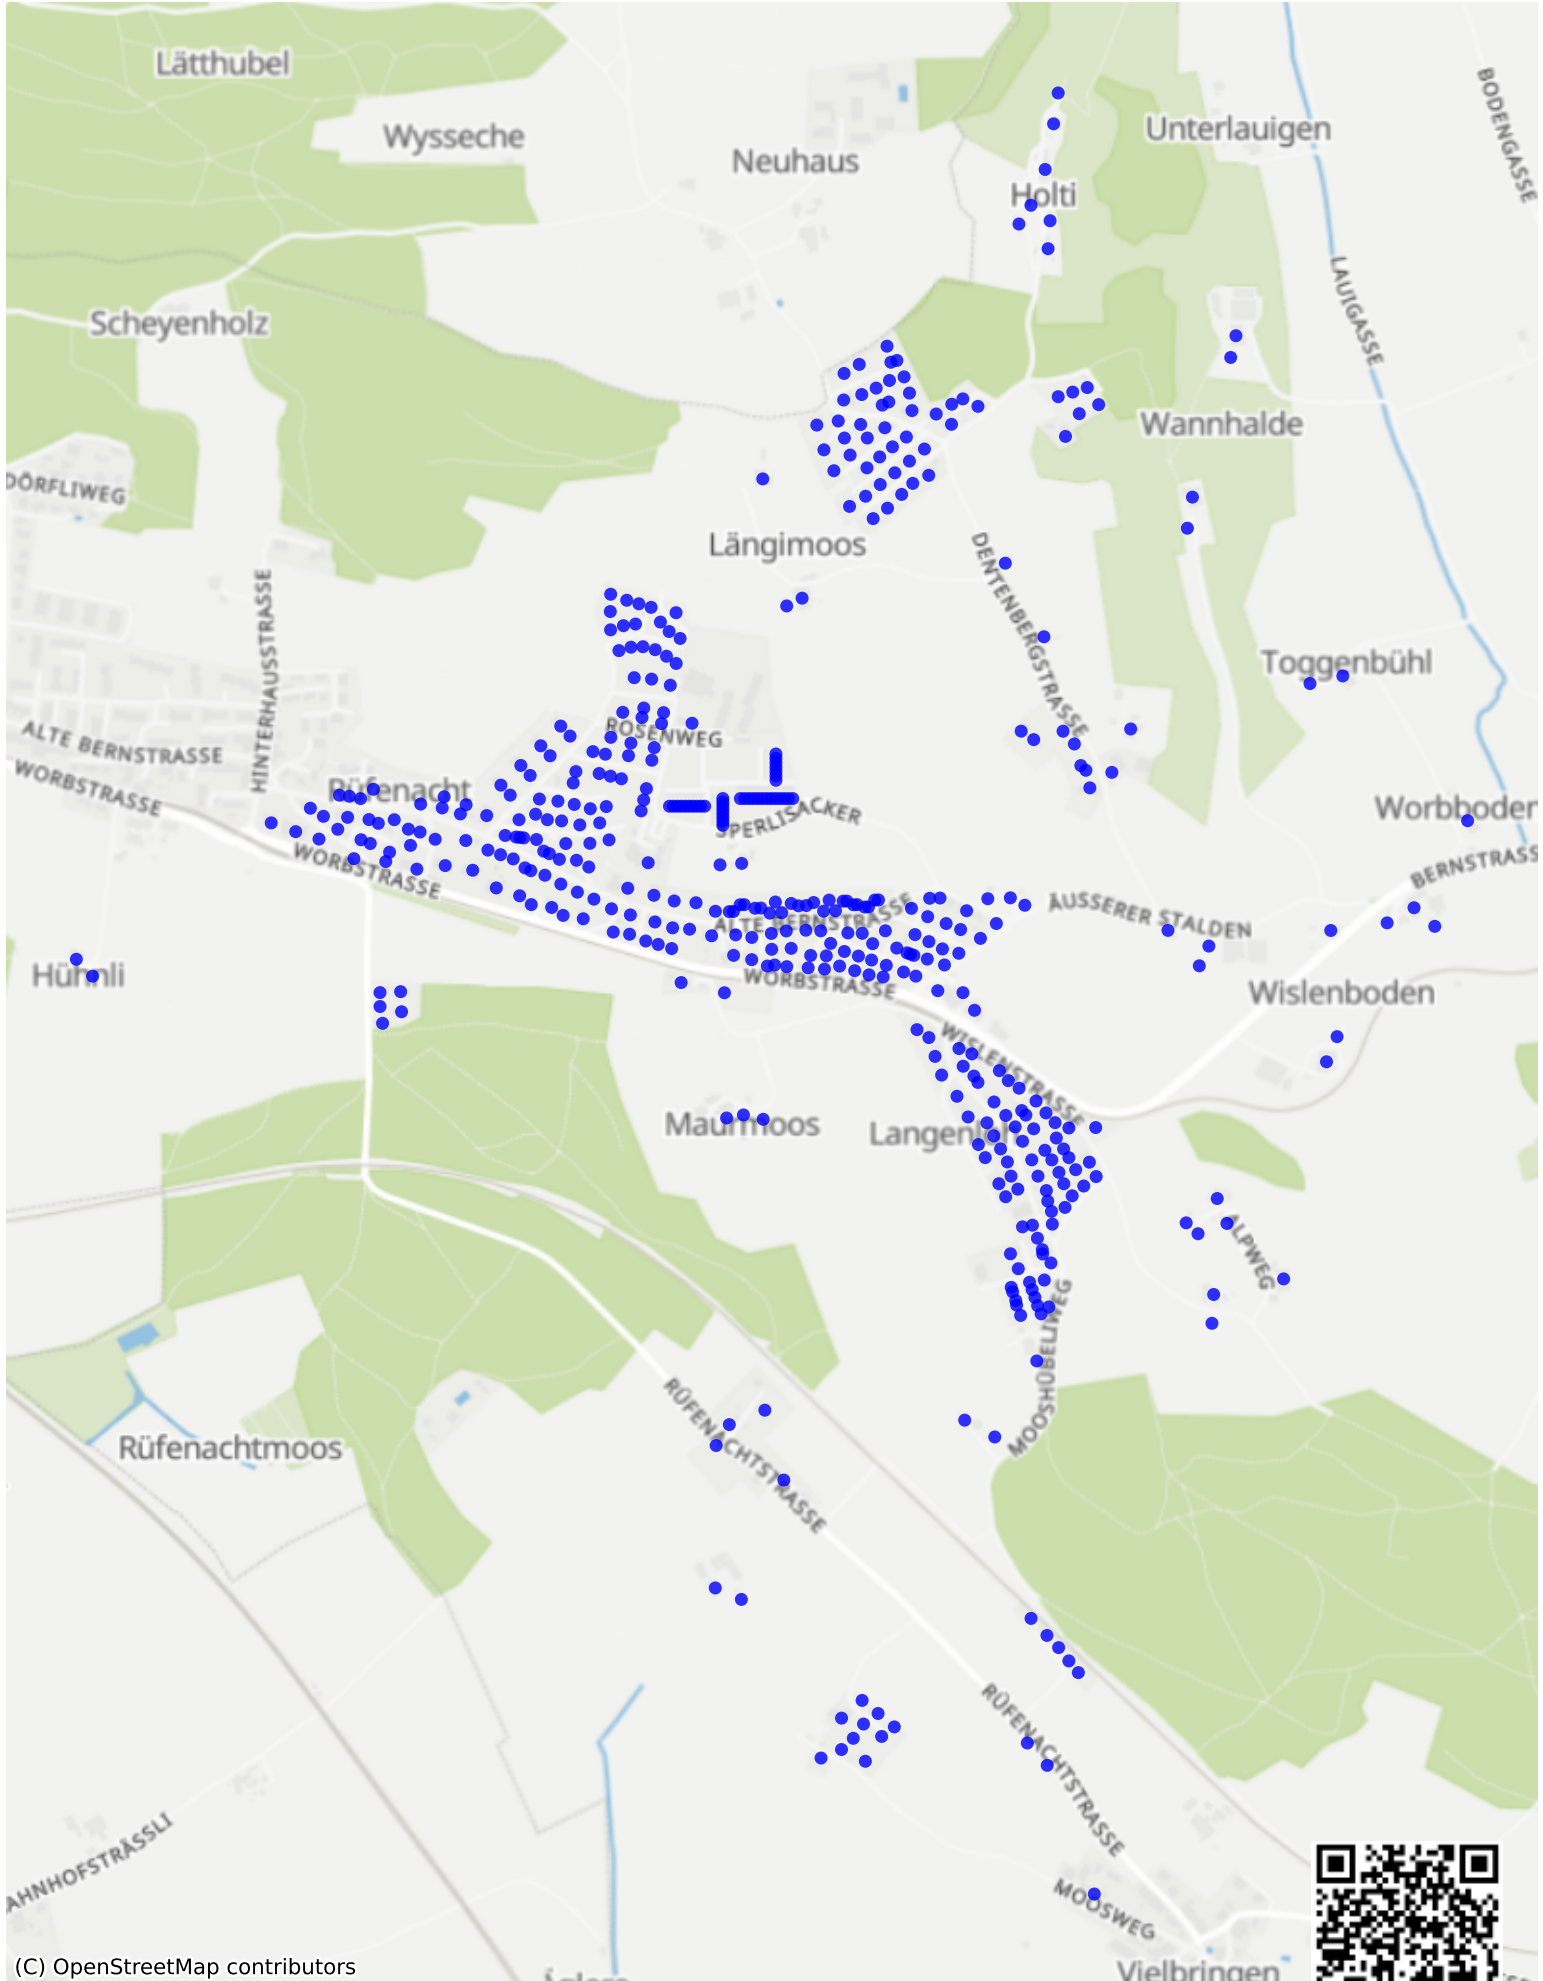

Worb\_03: 1001 Haushalte

(C) OpenStreetMap contributors