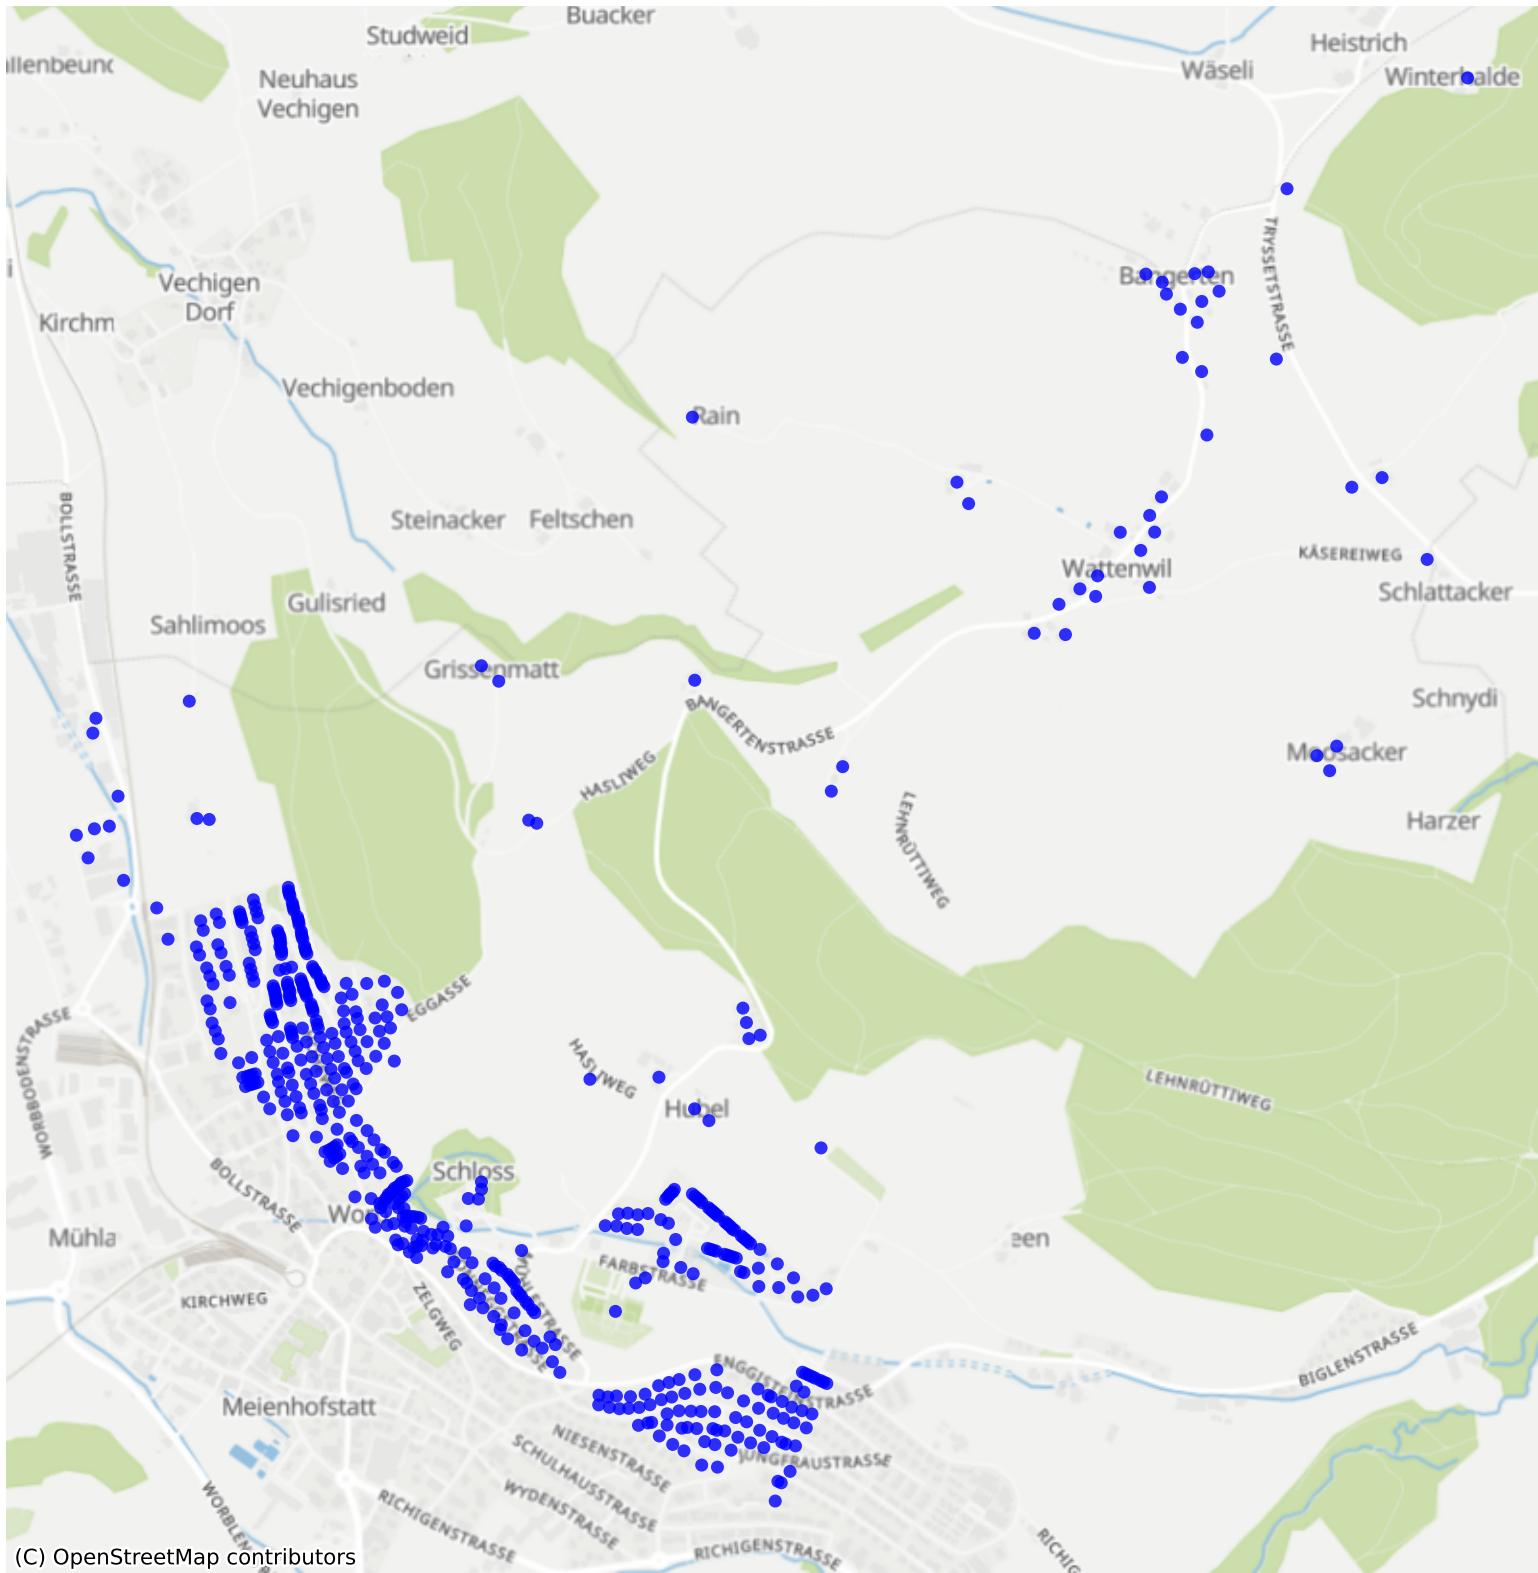

# Worb\_01: 1004 Haushalte

(C) OpenStreetMap contributors

Feedback zur Route abgeben