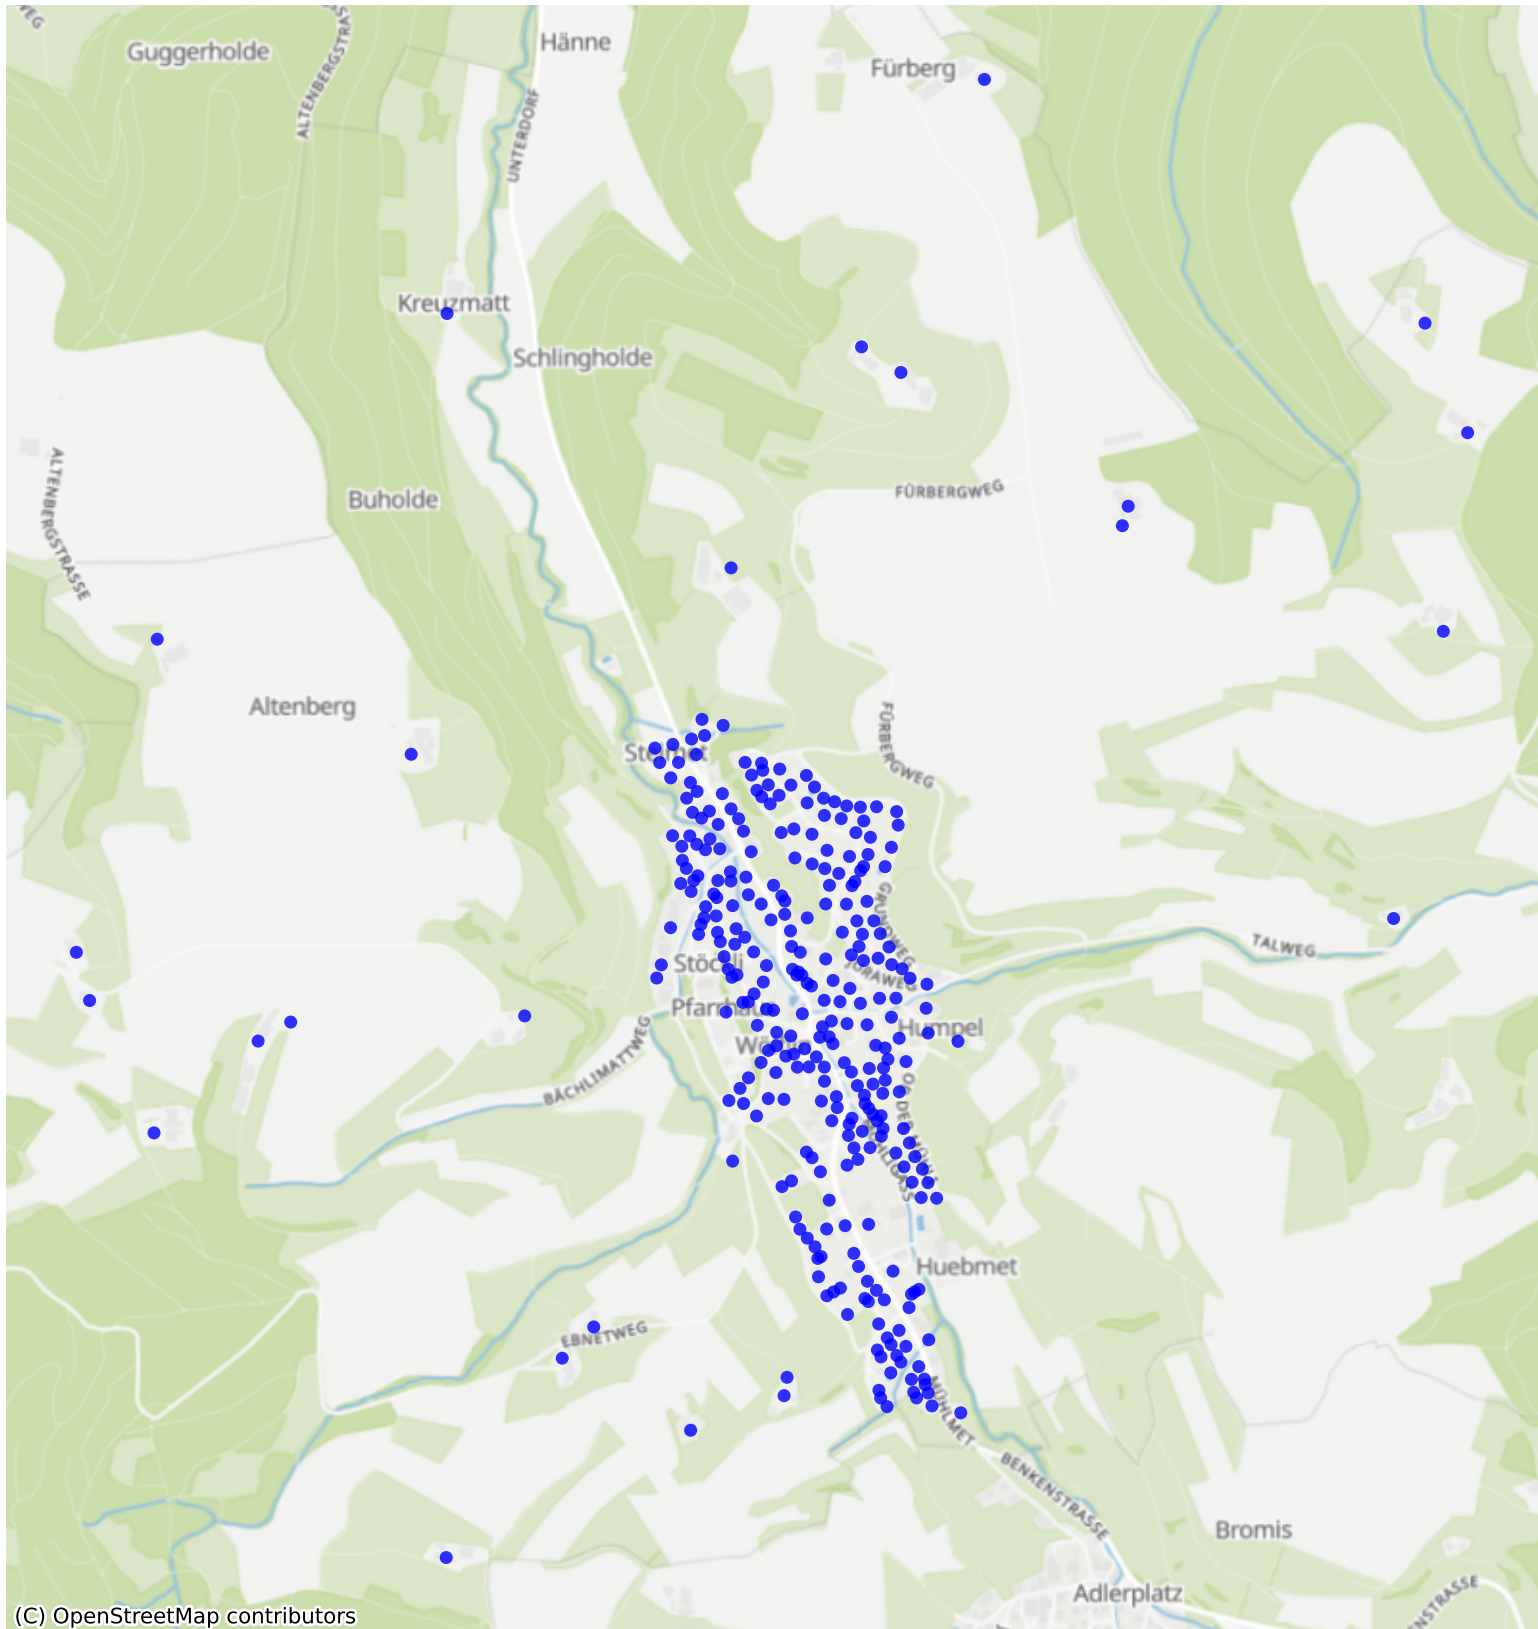

Wolflinswil_02: 544 Haushalte

(C) OpenStreetMap contributors

Feedback zur Route abgeben