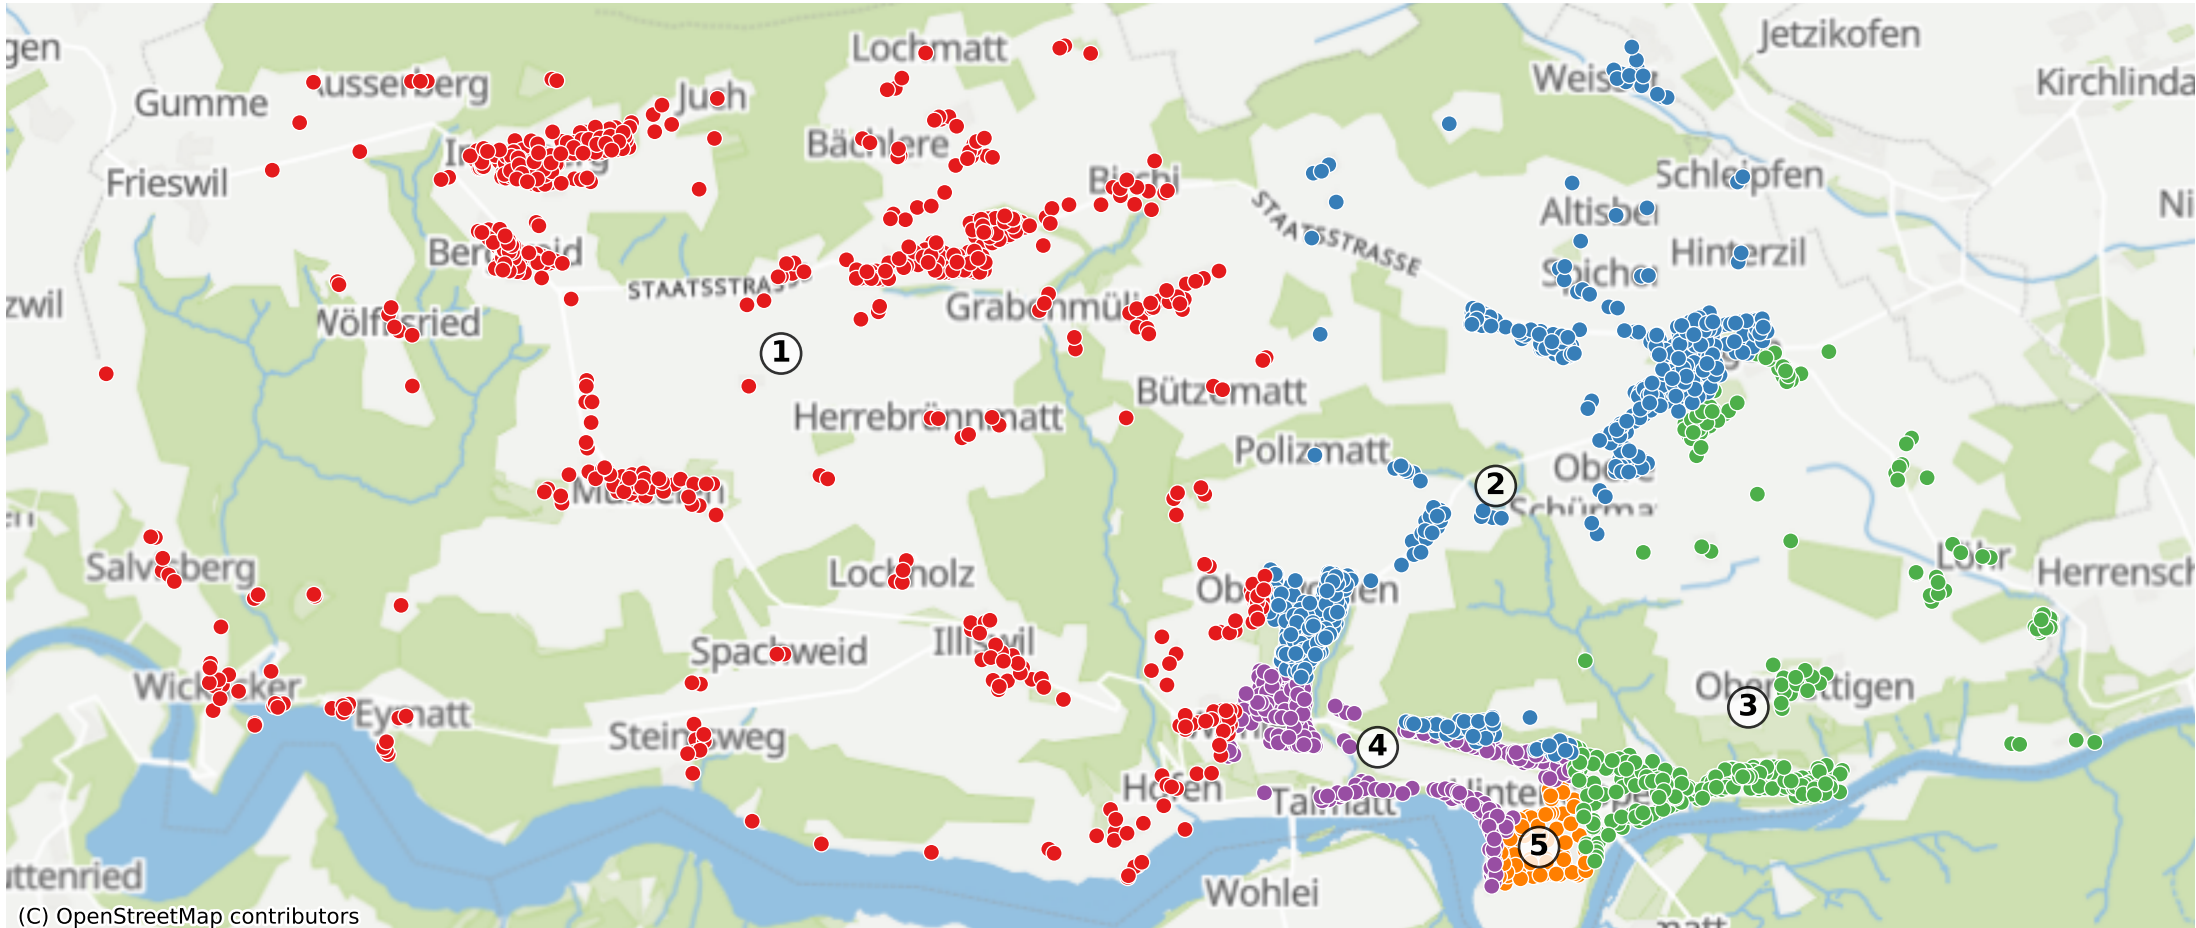

Wohlen-bei-Bern: 4624 Haushalte

(C) OpenStreetMap contributors