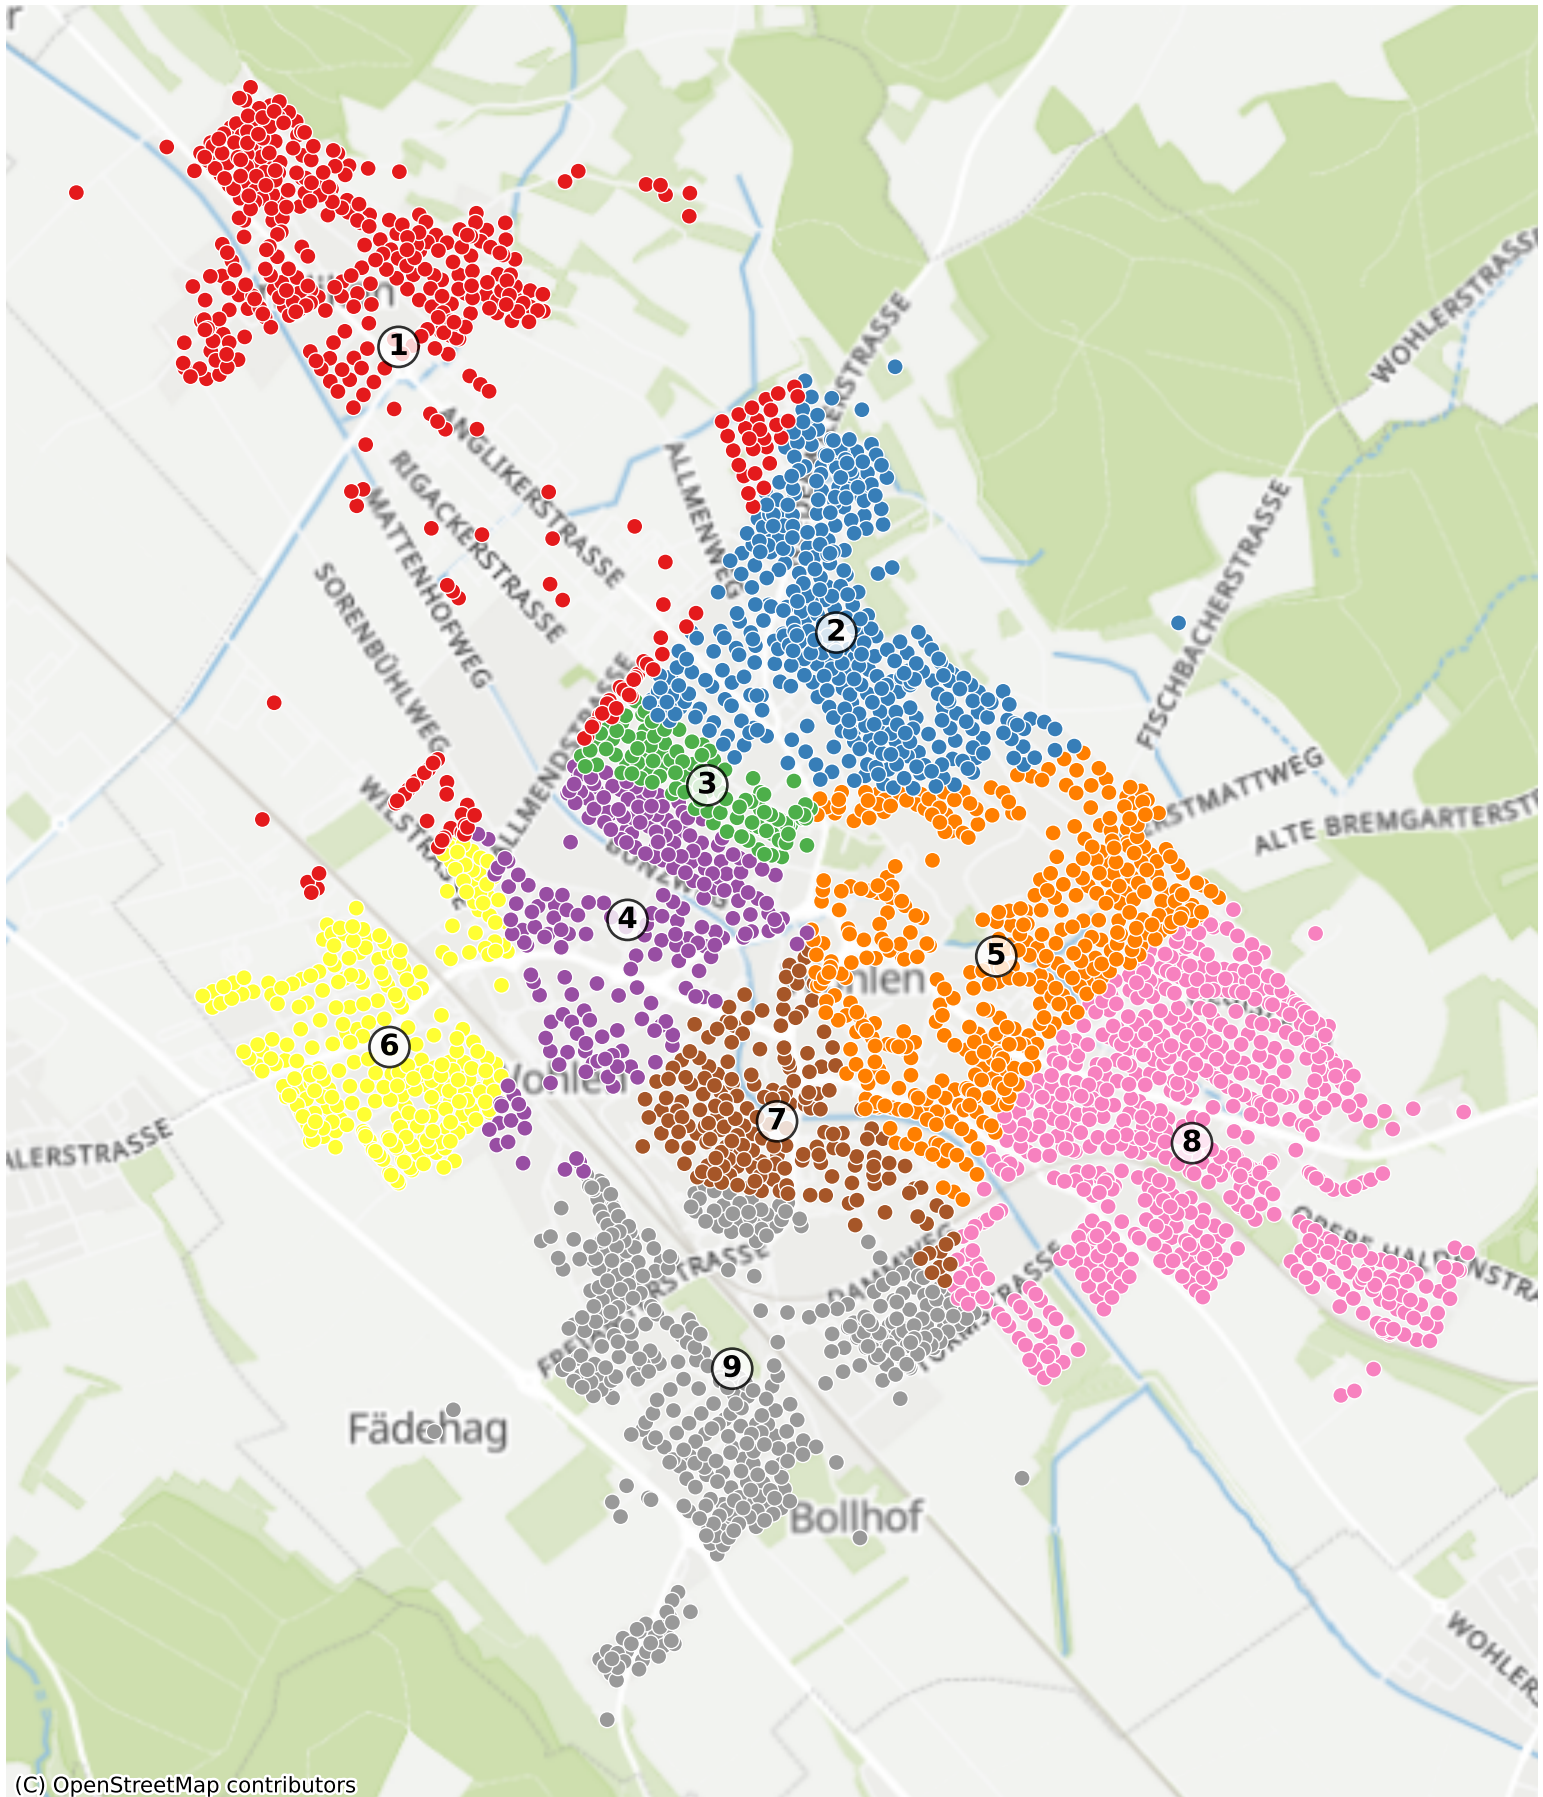

Wohlen-AG: 8225 Haushalte

(C) OpenStreetMap contributors