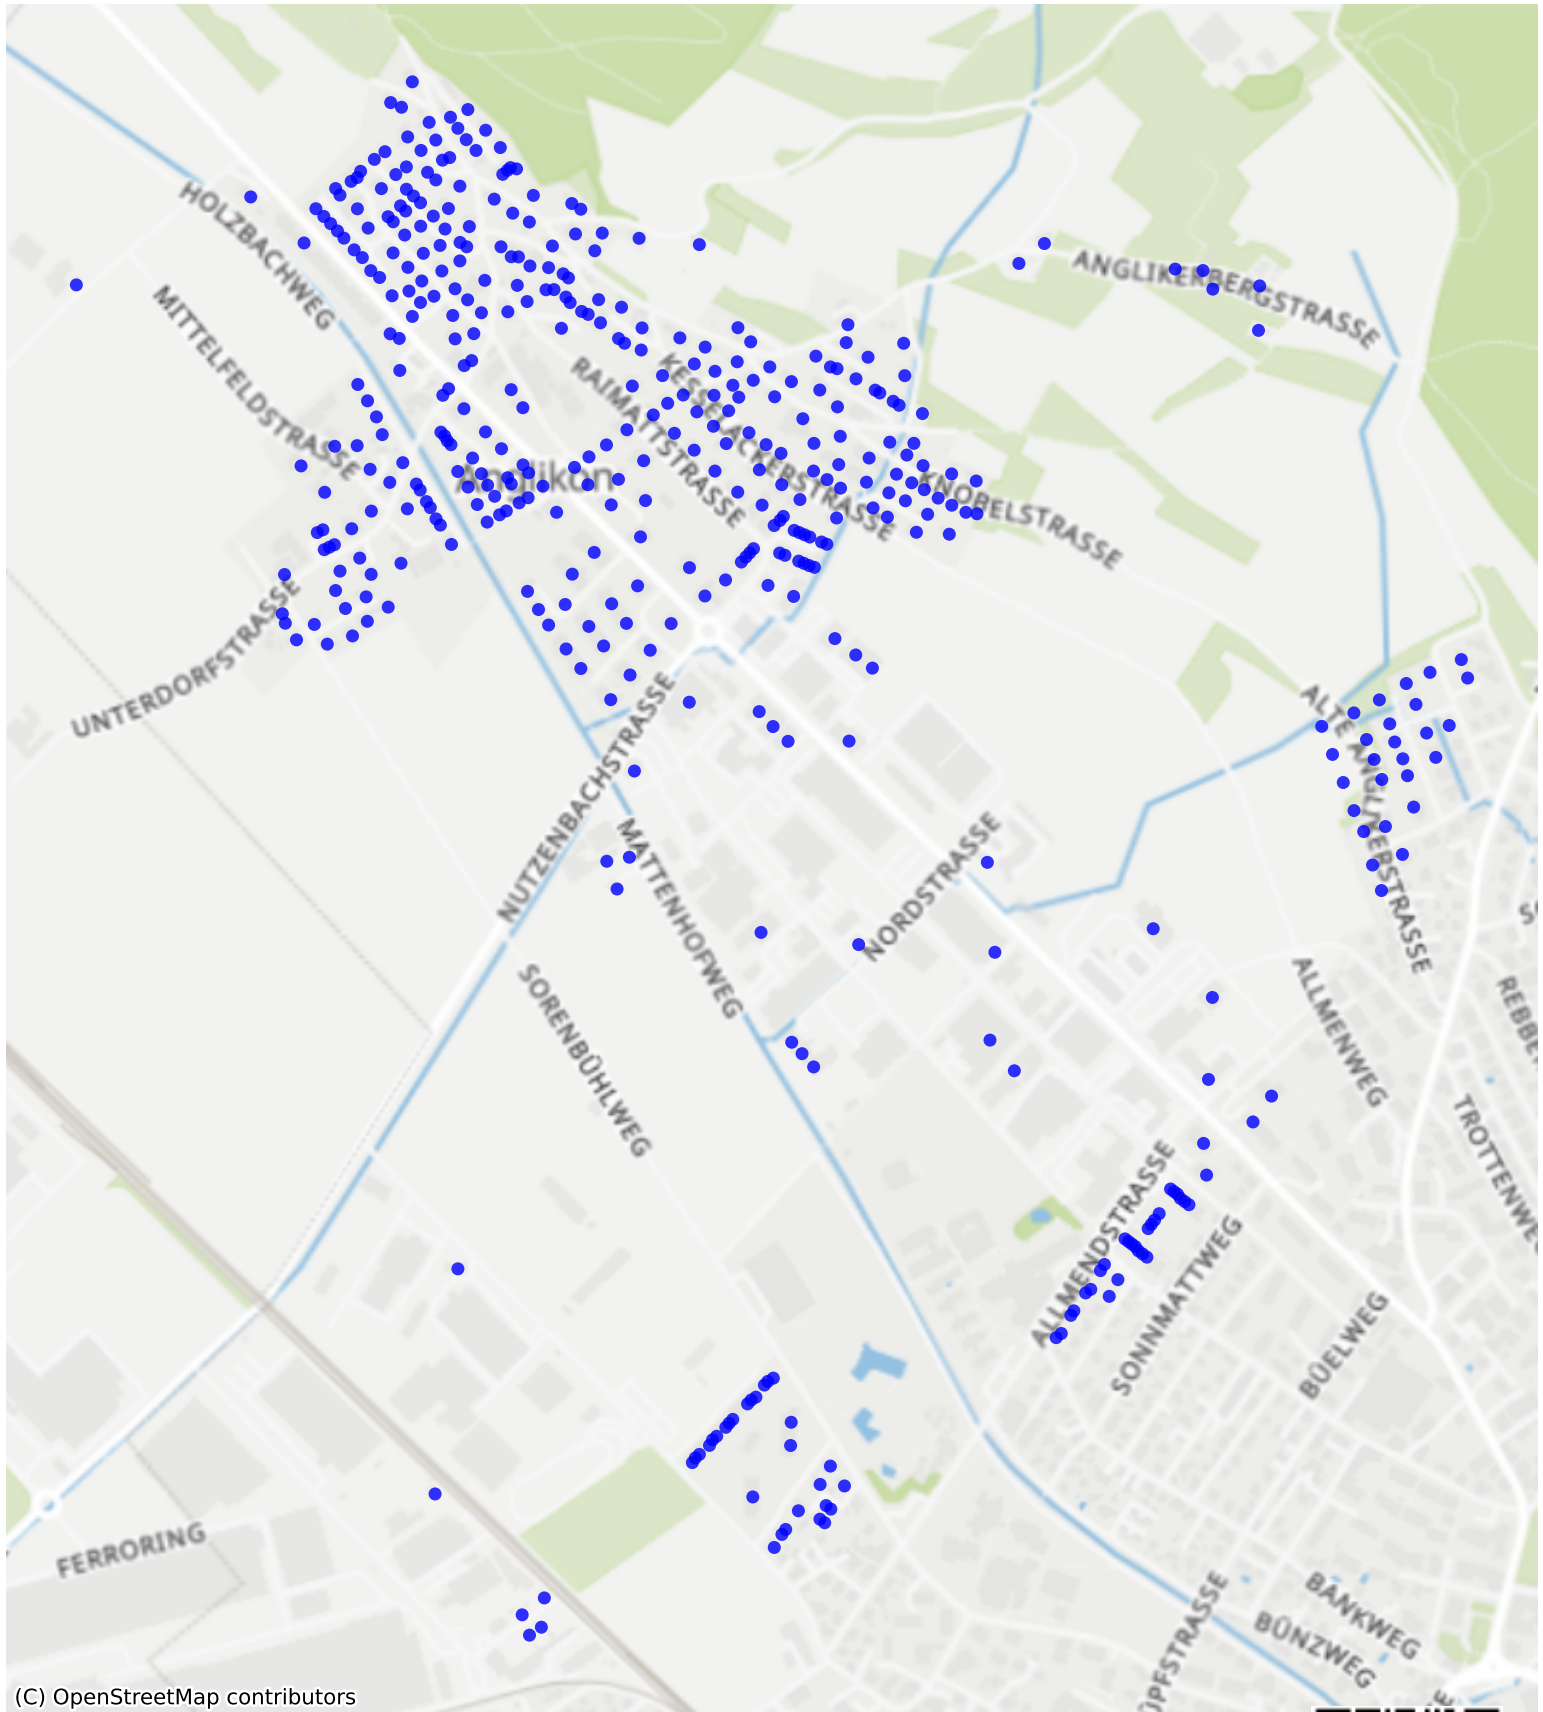

Wohlen-AG\_01: 999 Haushalte

(C) OpenStreetMap contributors

Feedback zur Route abgeben