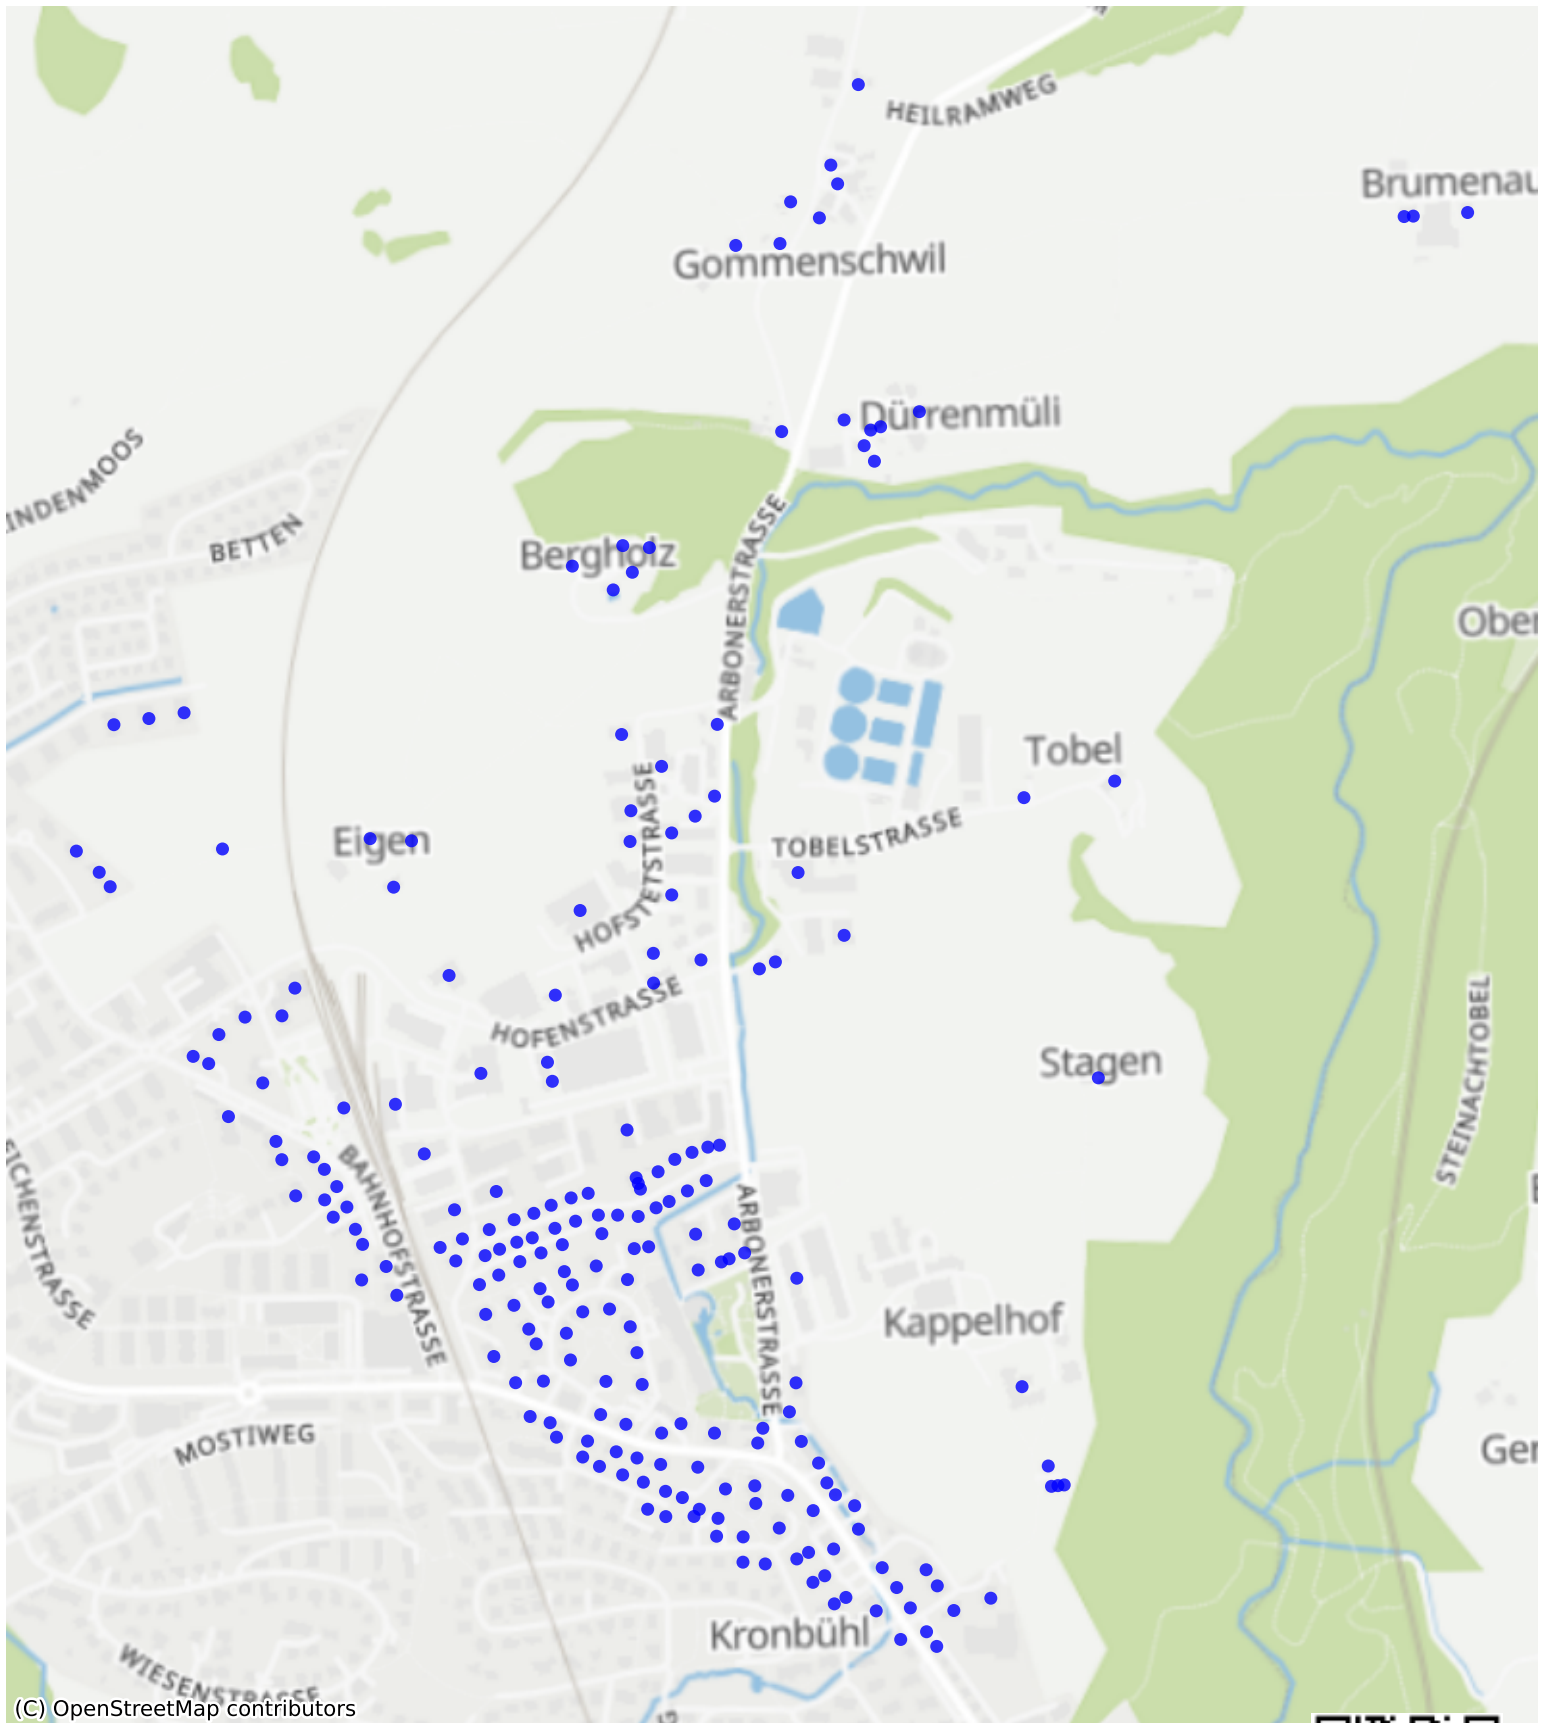

Wittenbach_02: 1003 Haushalte

(C) OpenStreetMap contributors

Feedback zur Route abgeben