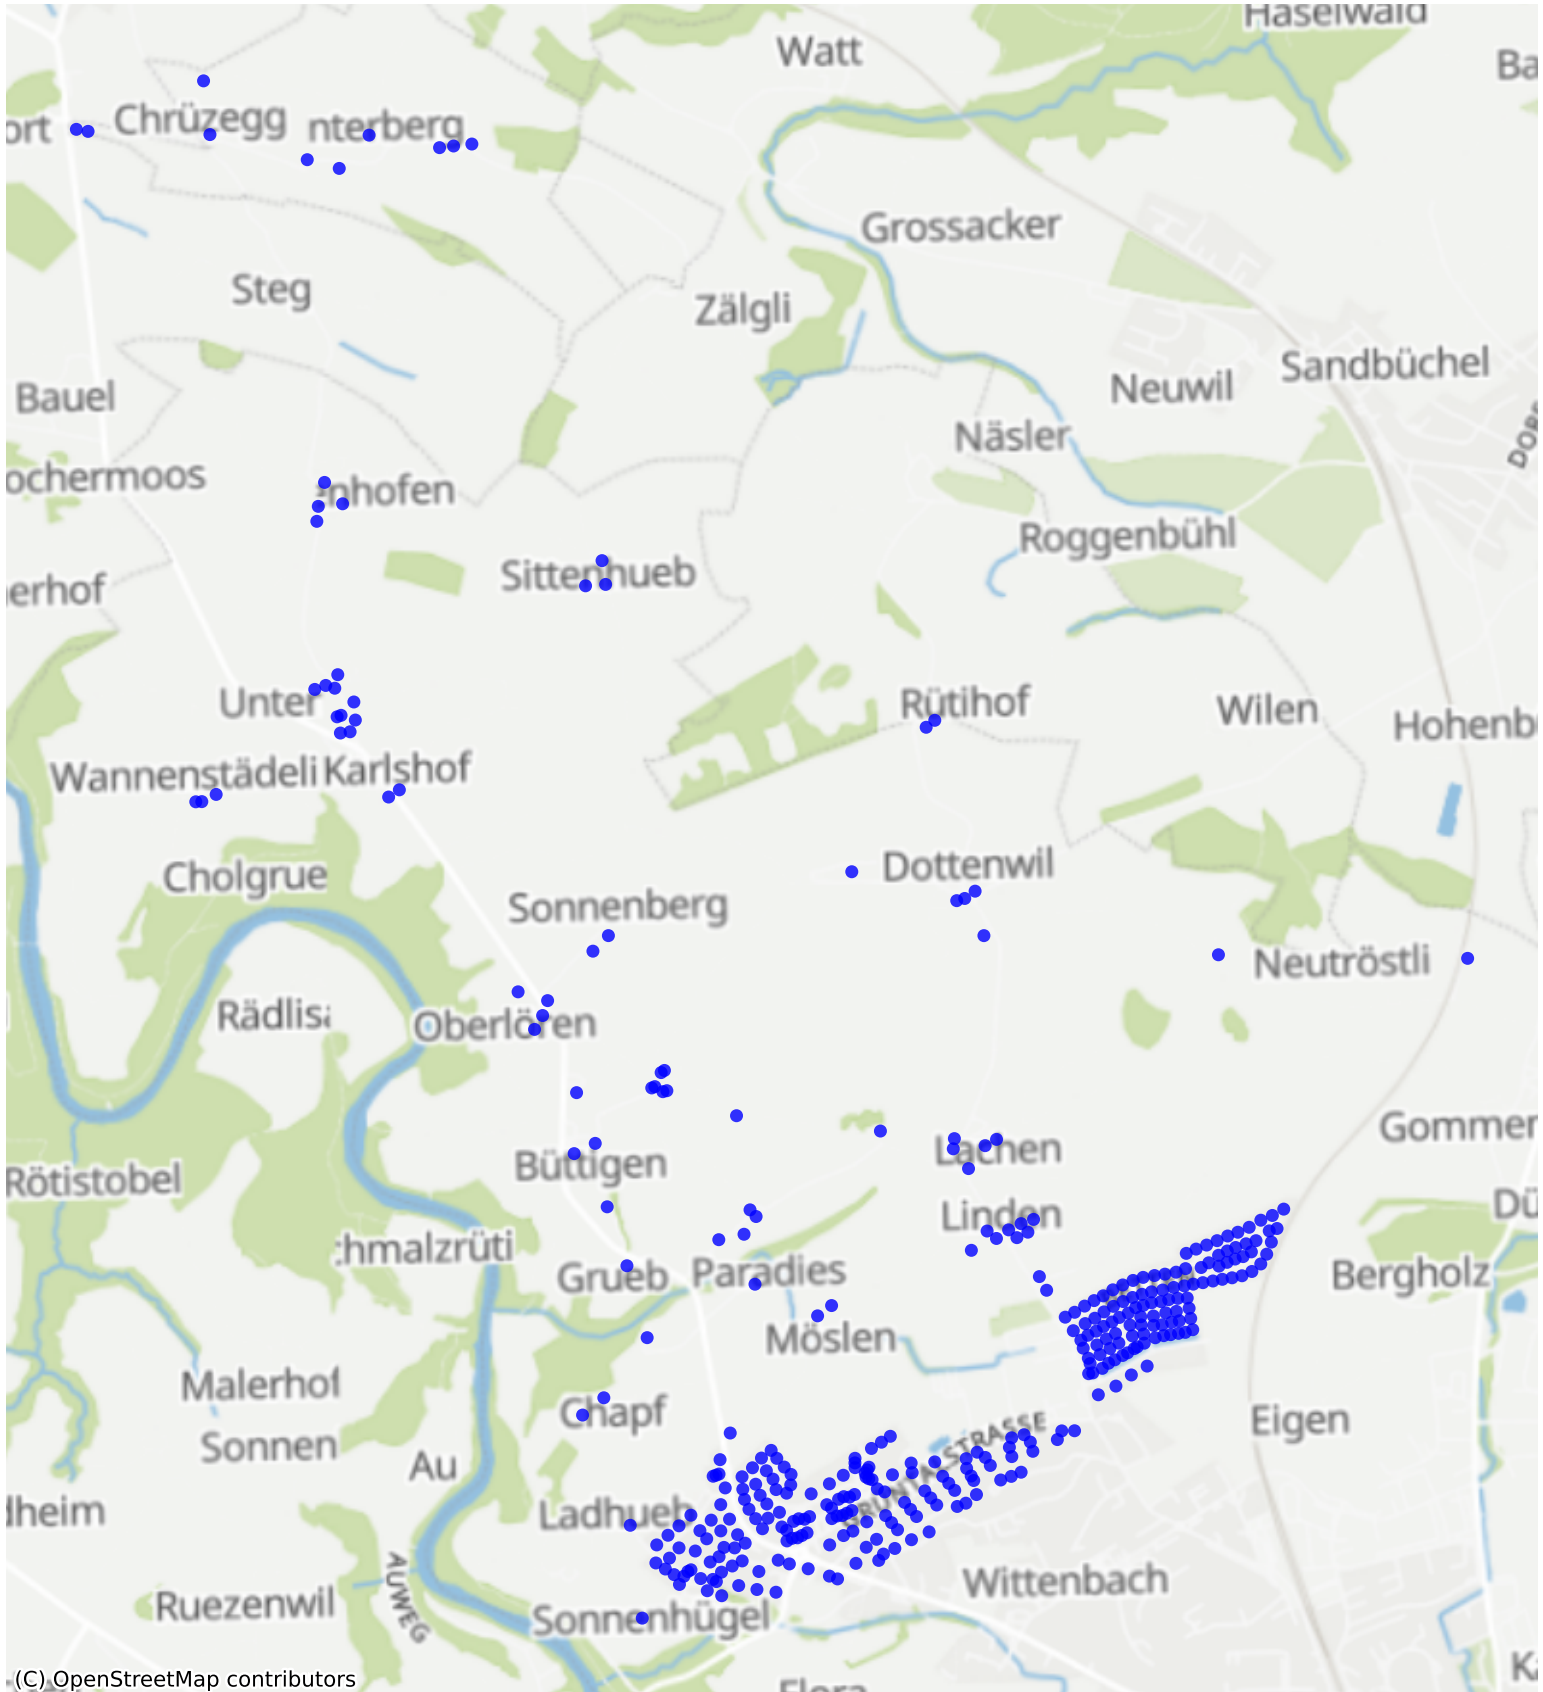

Wittenbach_01: 999 Haushalte

(C) OpenStreetMap contributors

Feedback zur Route abgeben