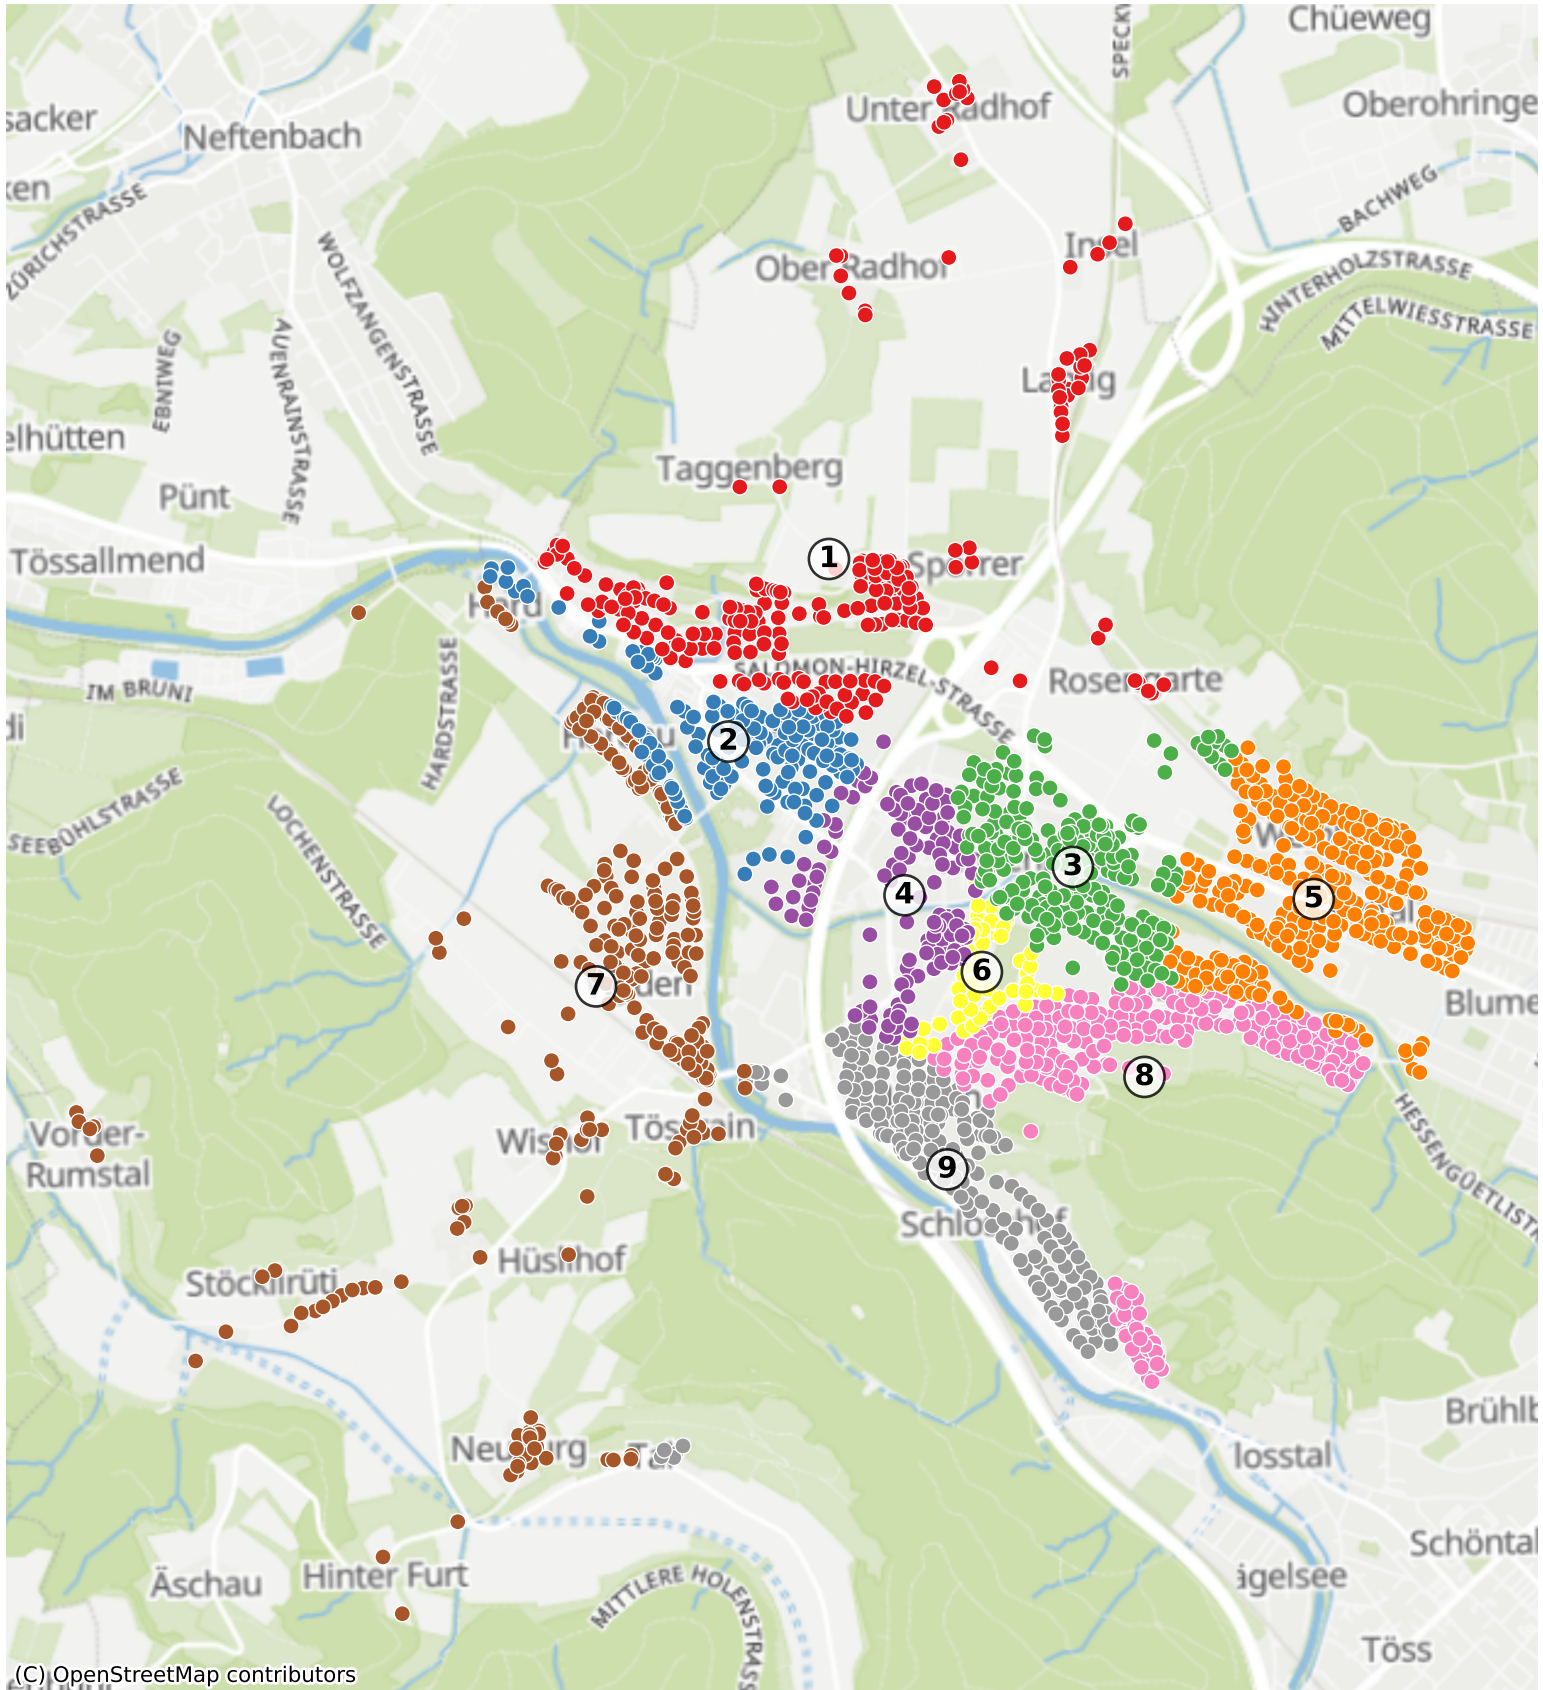

Winterthur-Wulflingen: 8187 Haushalte

(C) OpenStreetMap contributors