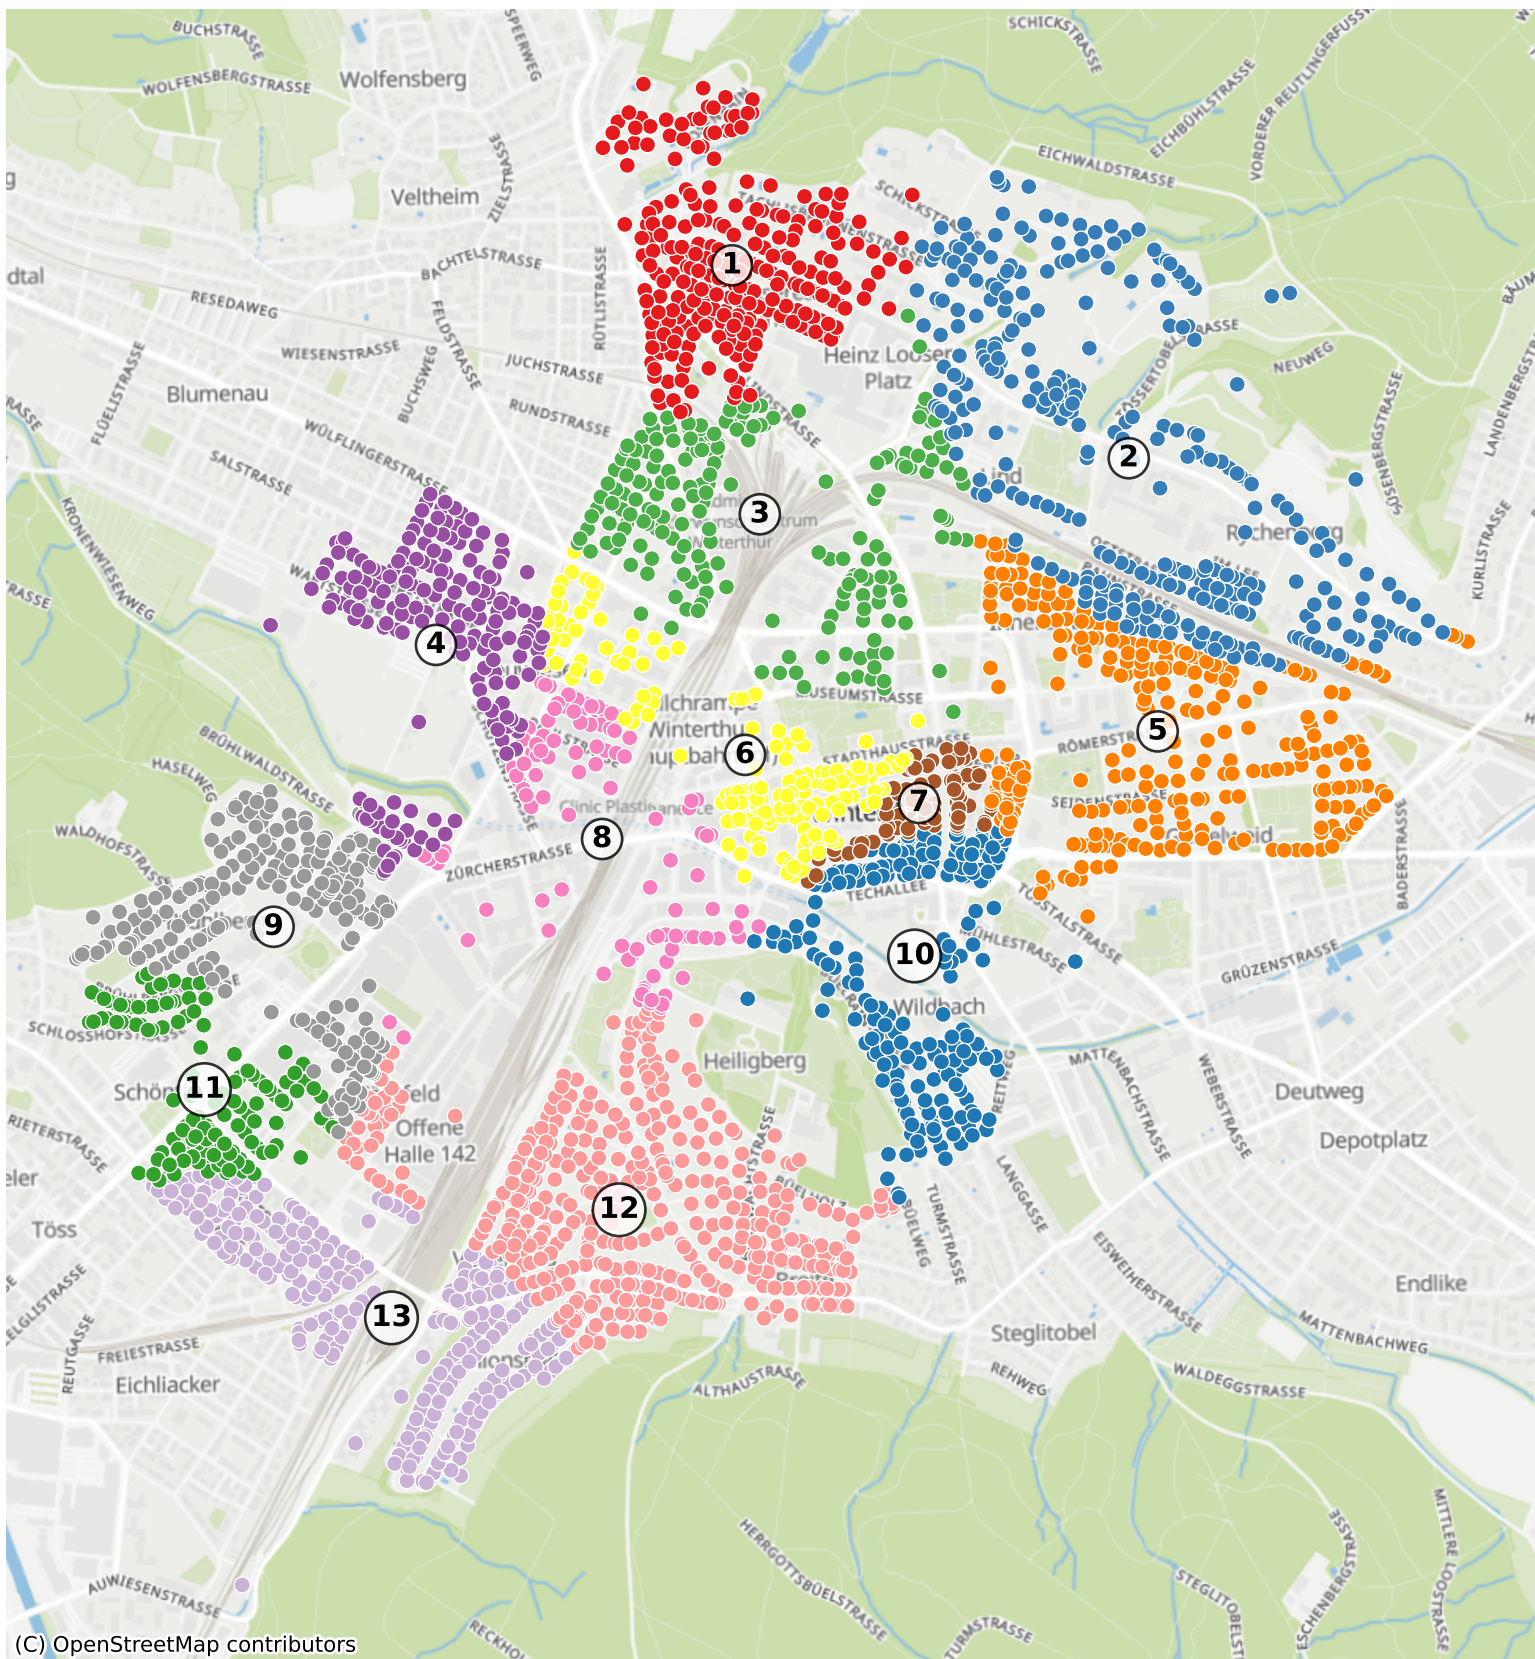

Winterthur-Winterthur-Stadt: 12340 Haushalte

(C) OpenStreetMap contributors