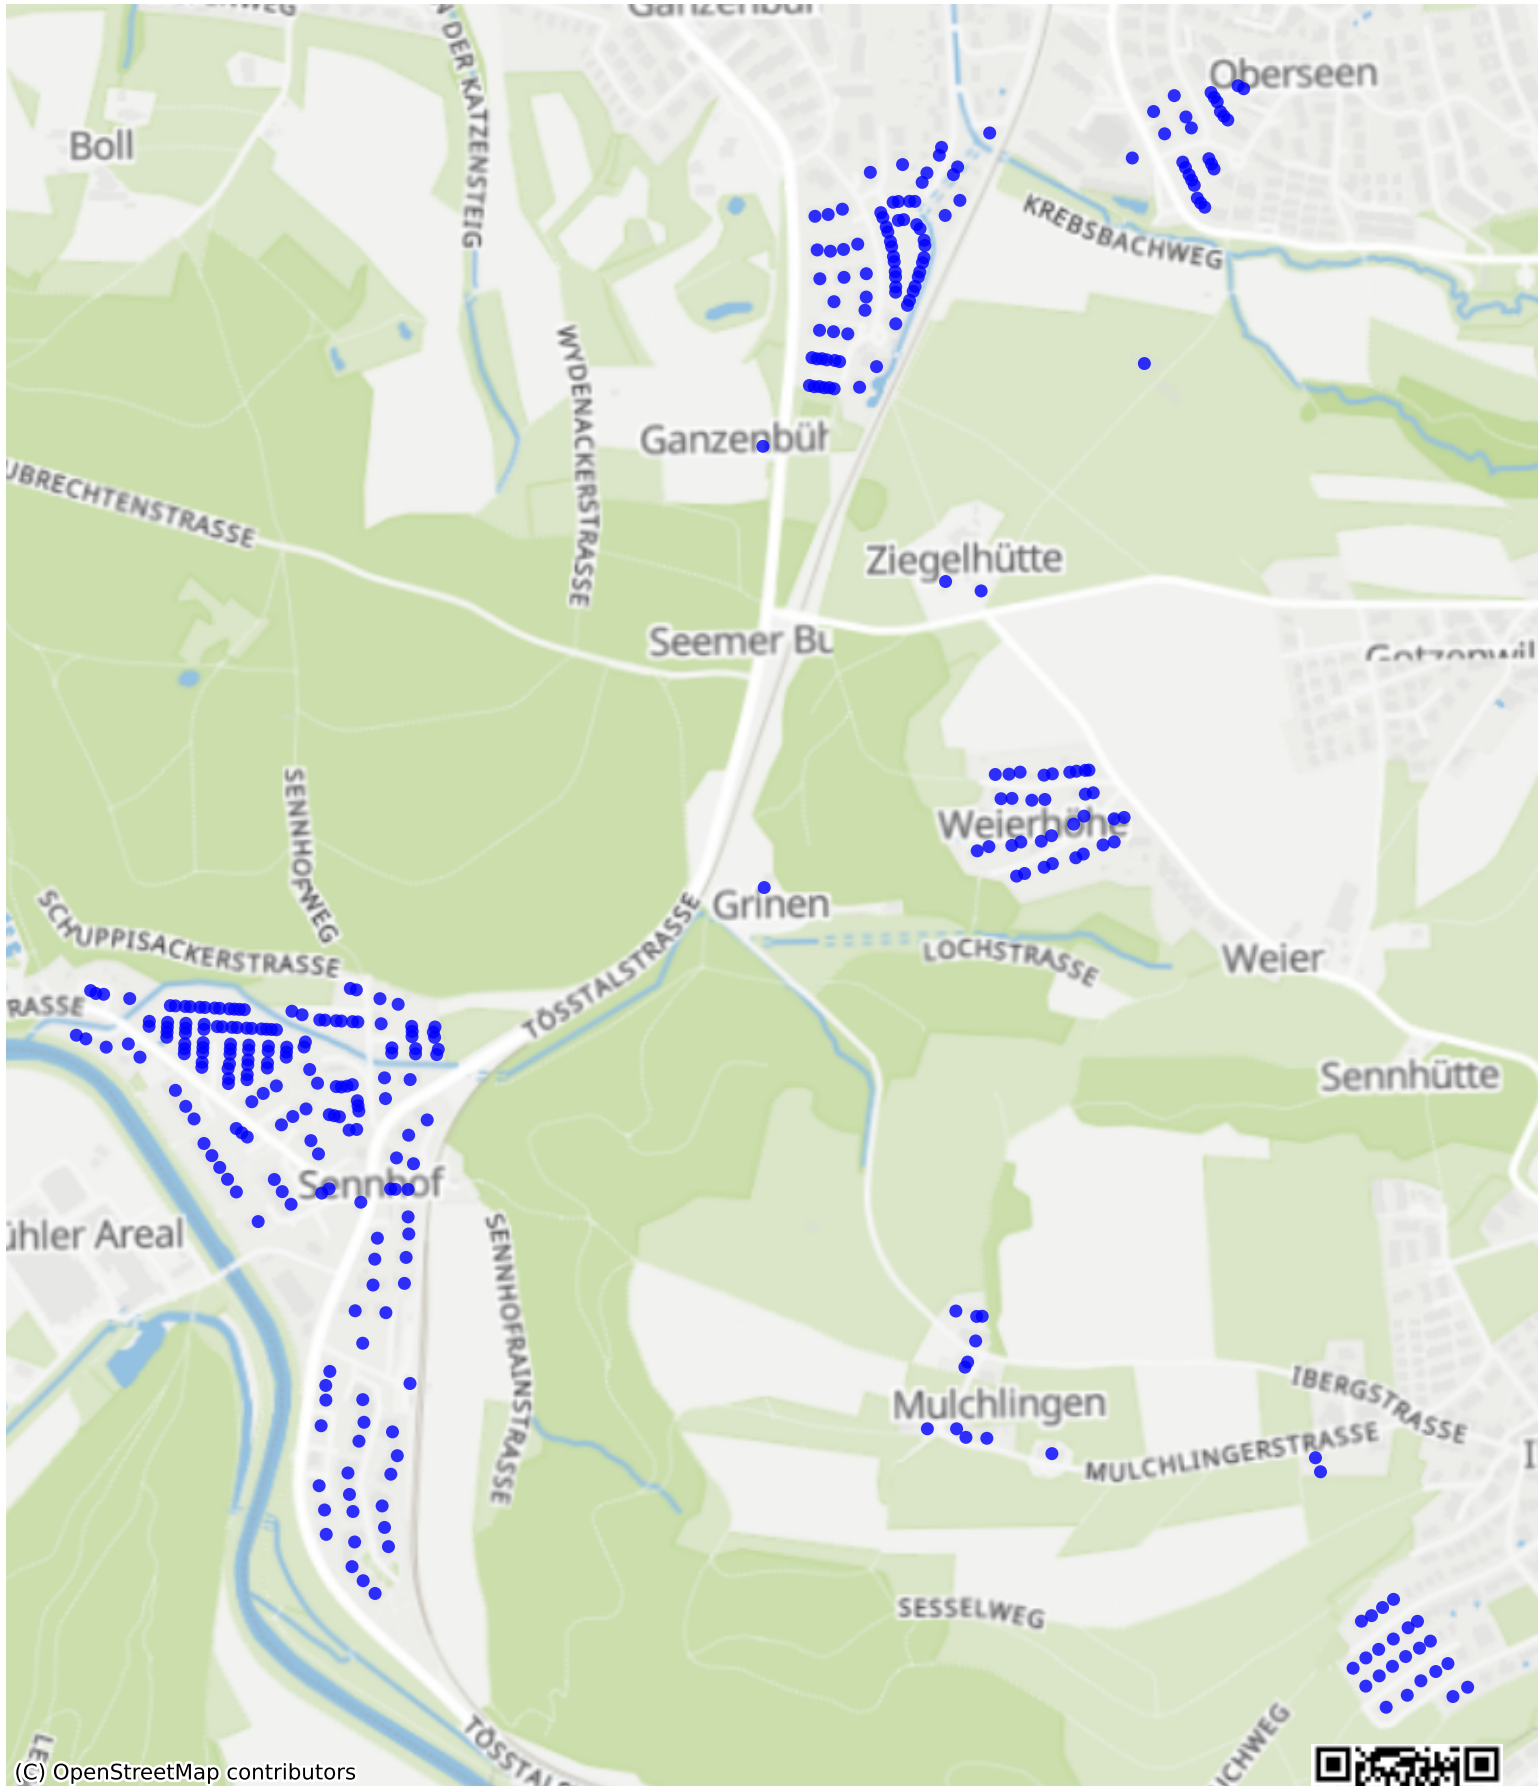

Winterthur-Seen\_10: 1004 Haushalte

(C) OpenStreetMap contributors

Feedback zur Route abgeben