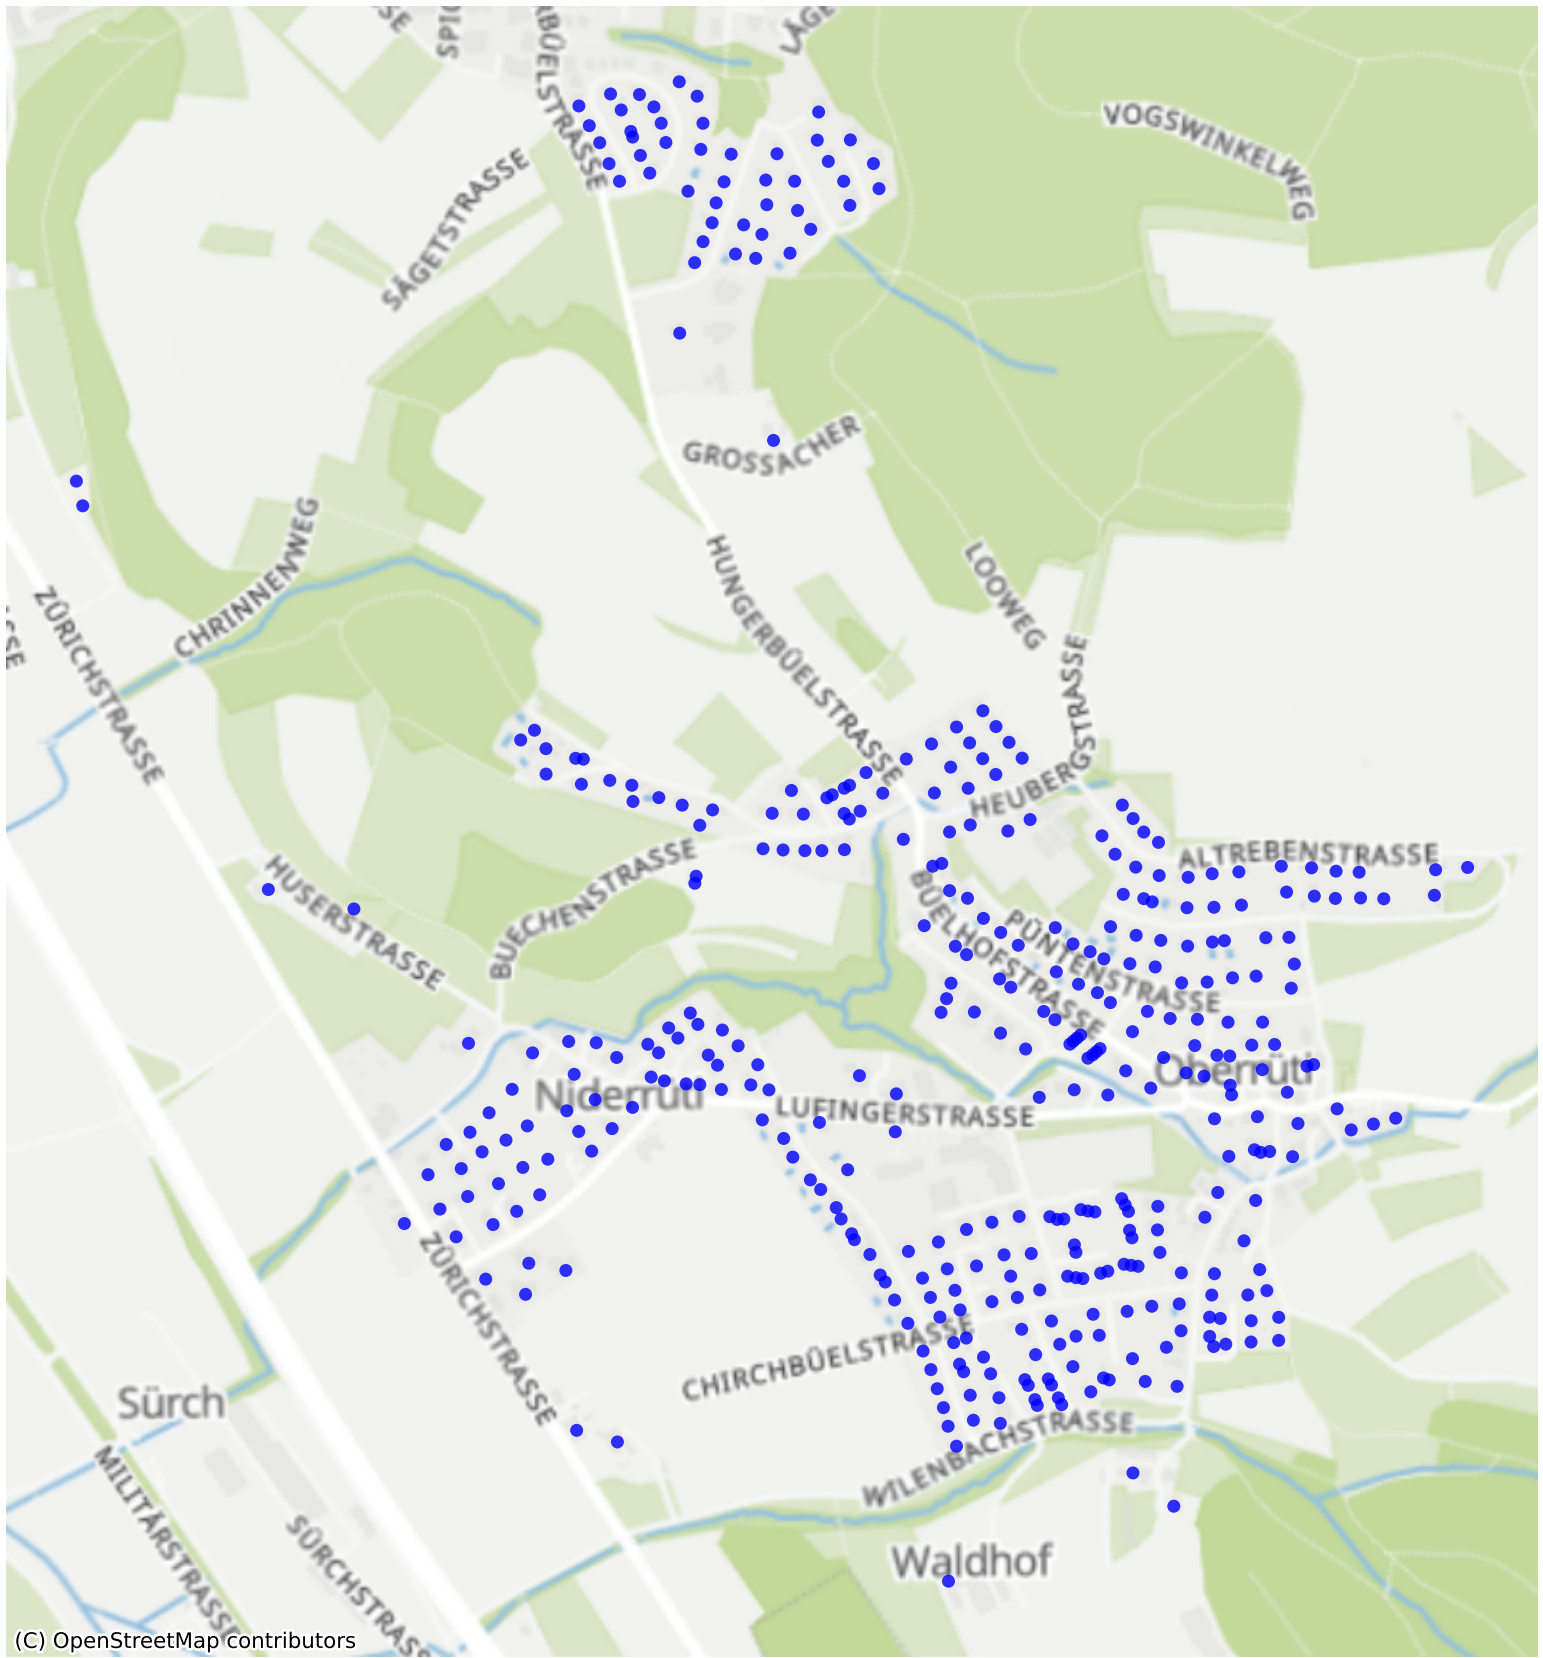

Winkel_03: 1000 Haushalte

(C) OpenStreetMap contributors

Feedback zur Route abgeben