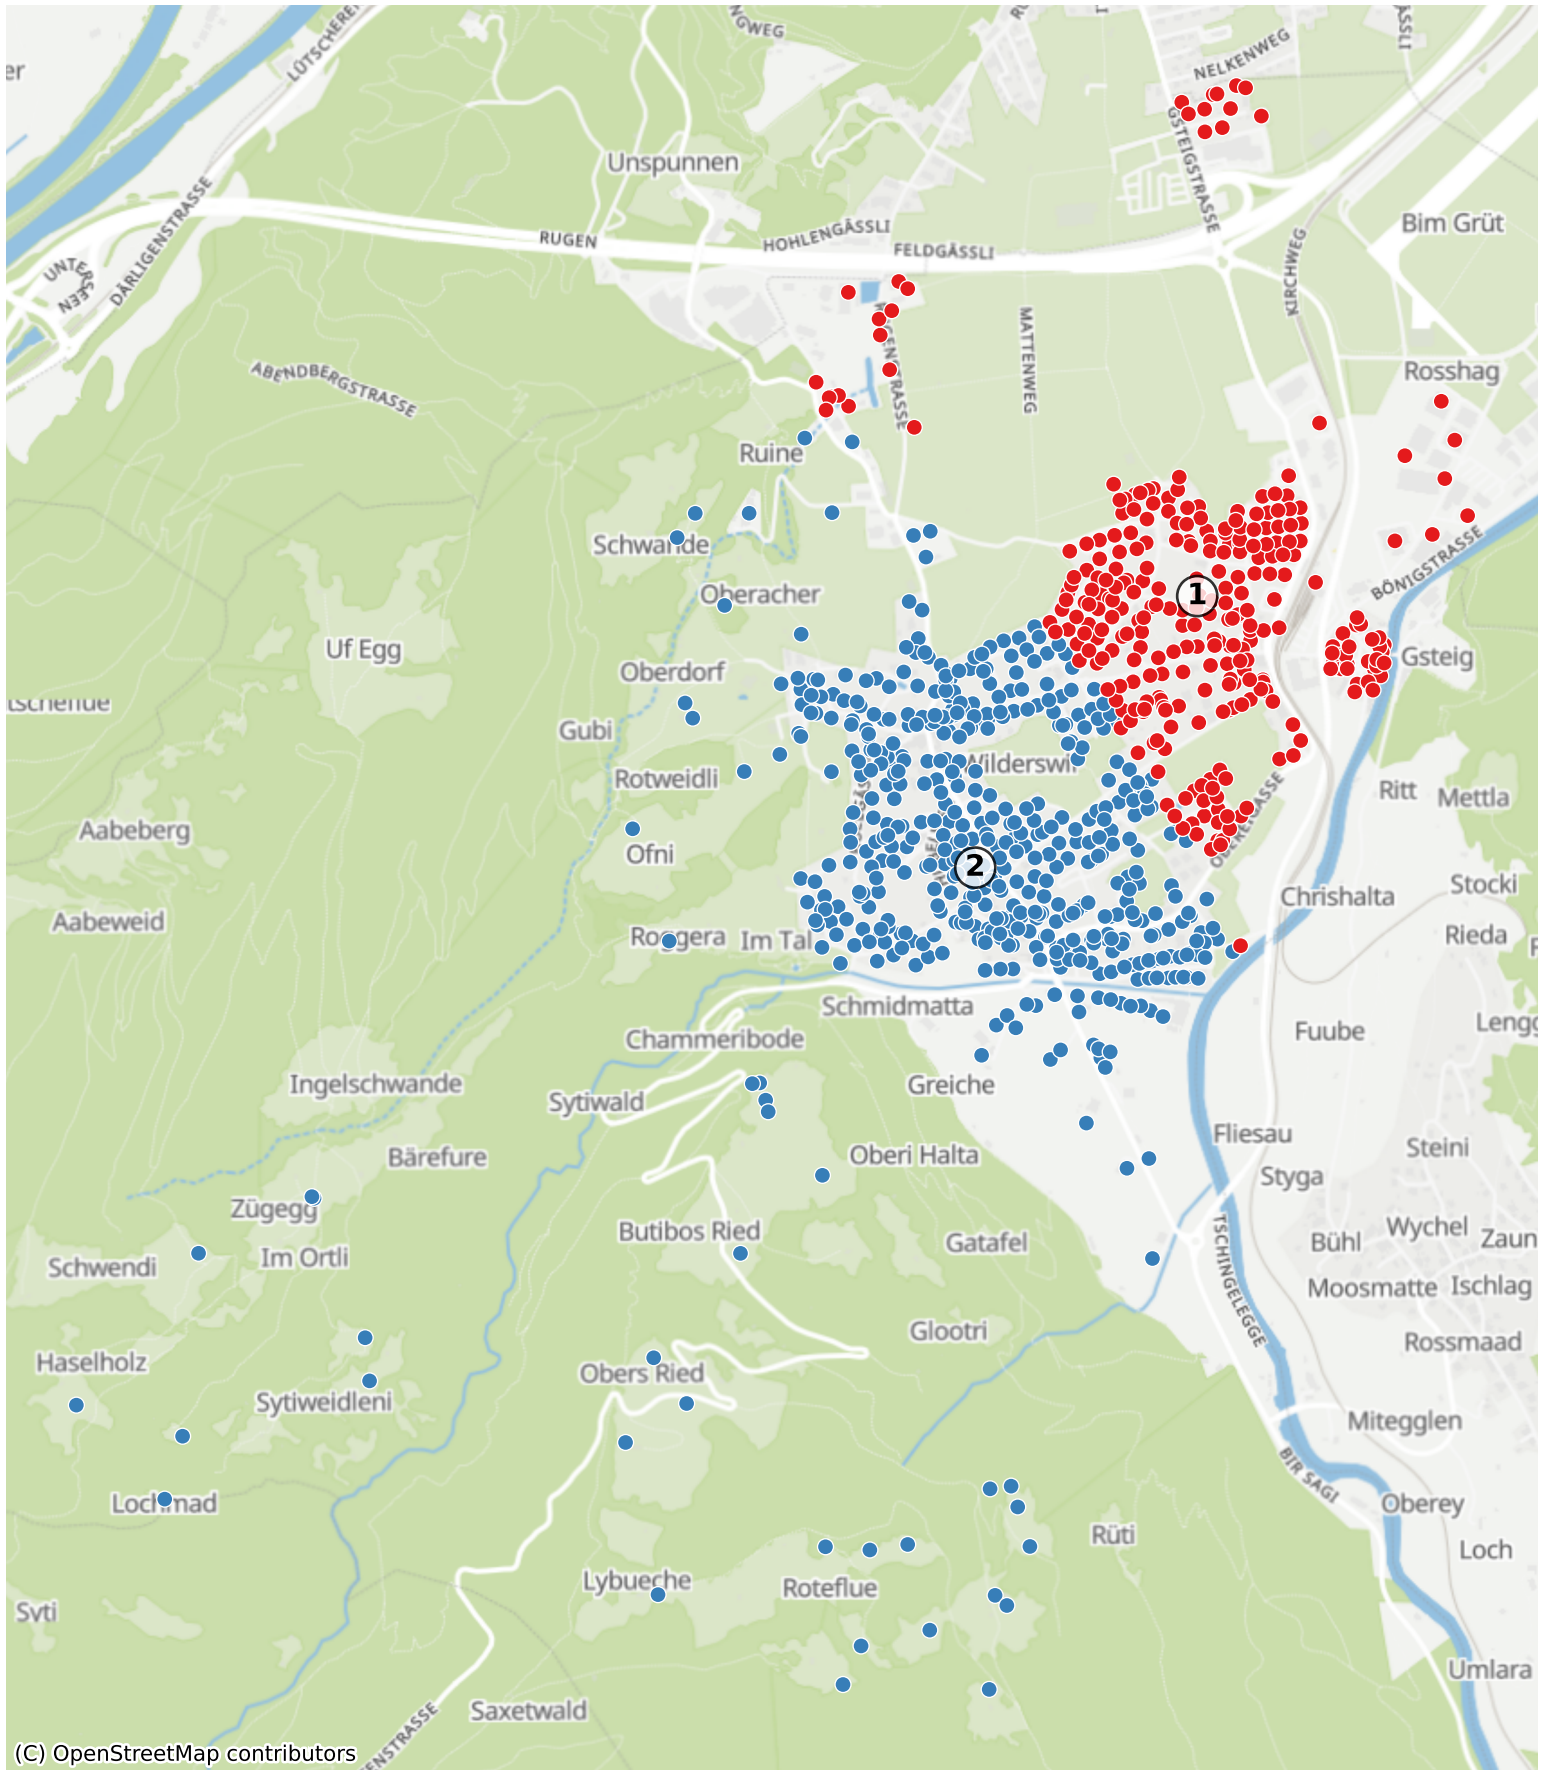

Wilderswil: 1610 Haushalte

(C) OpenStreetMap contributors