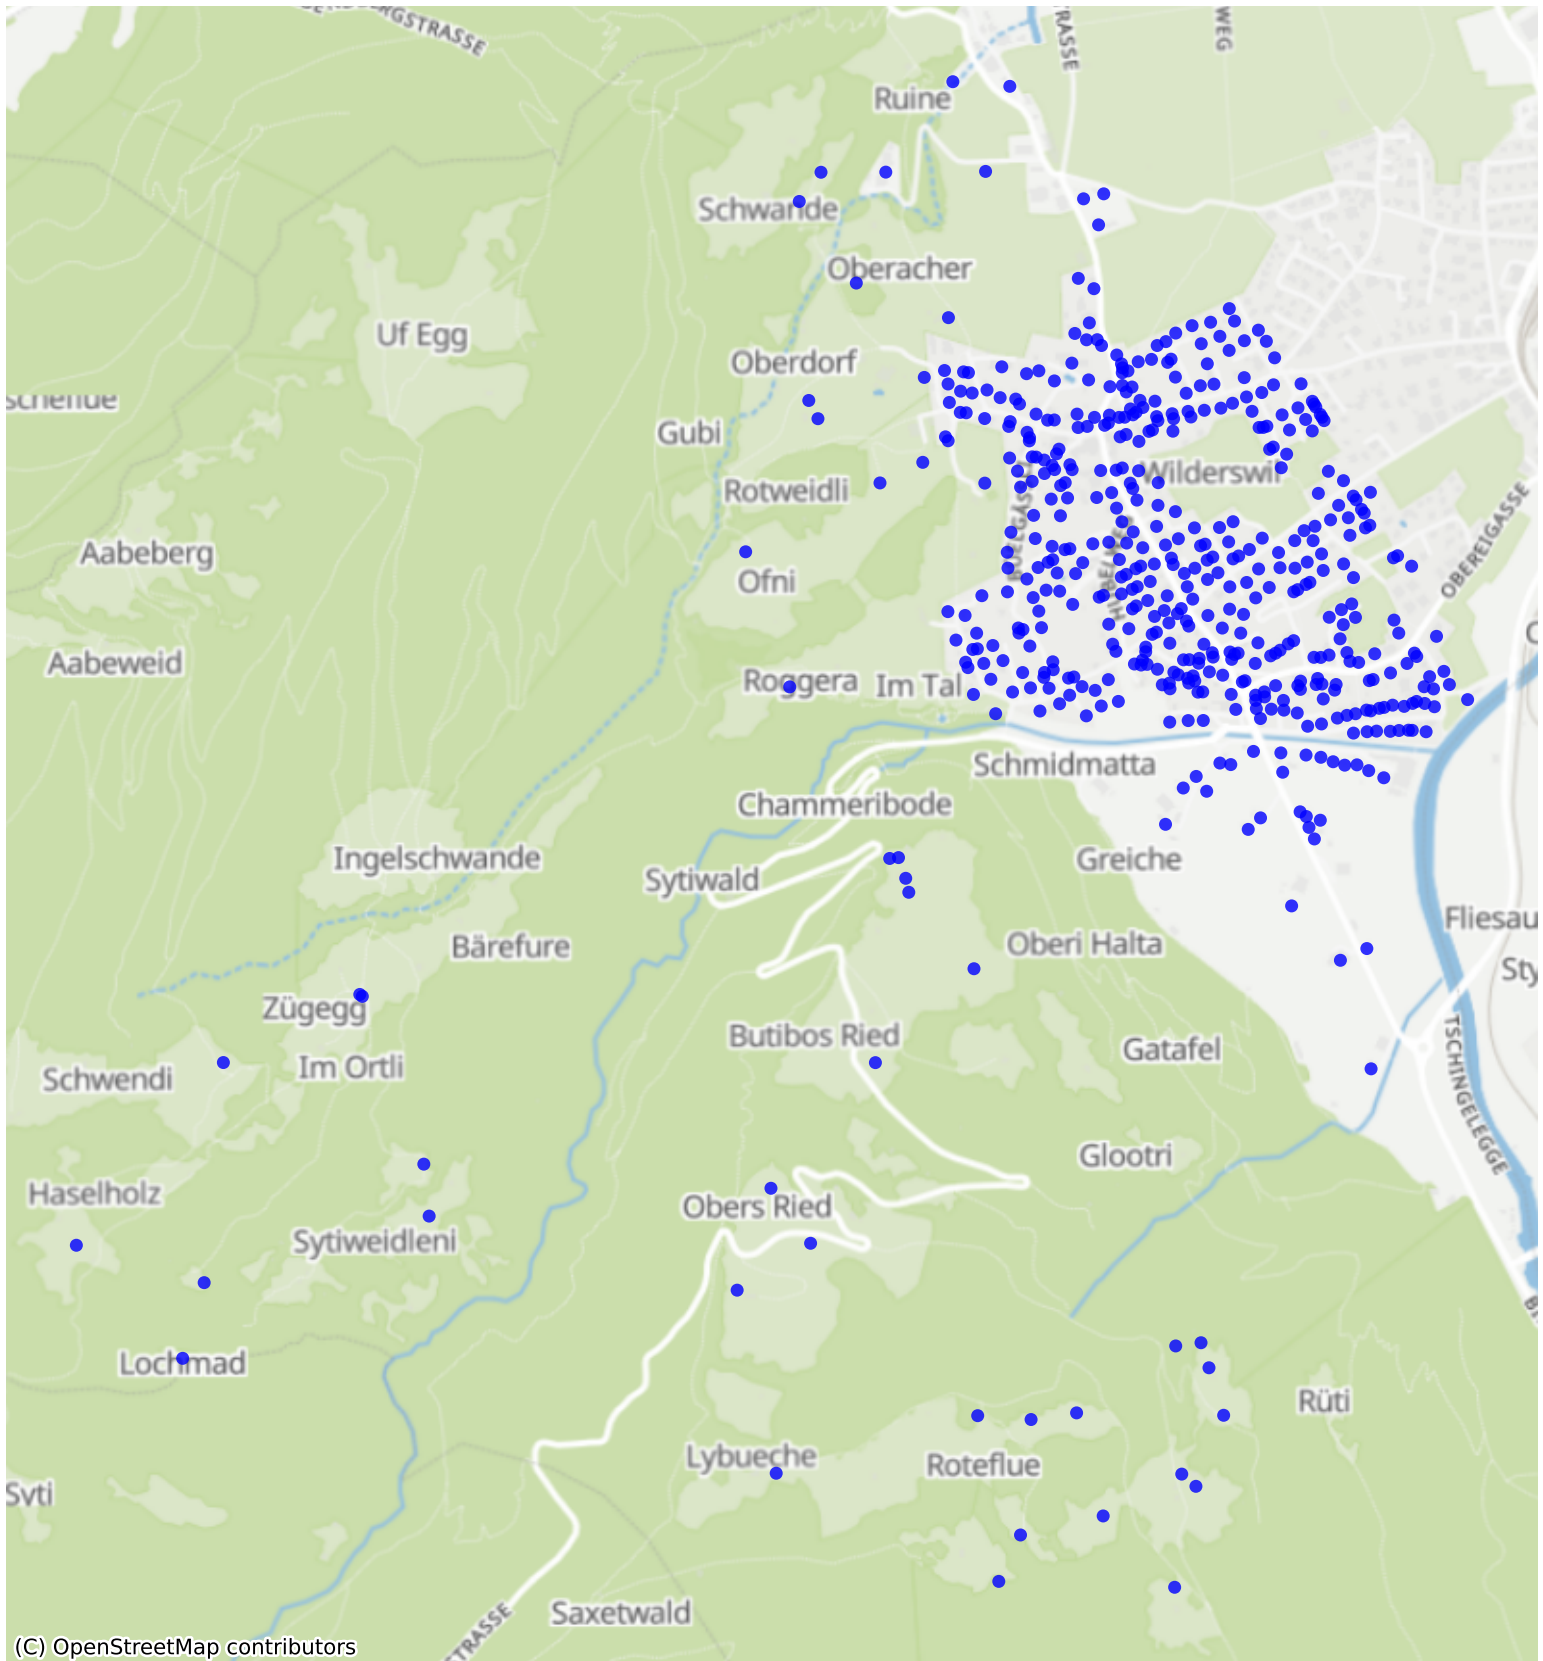

Wilderswil_02: 1001 Haushalte

(C) OpenStreetMap contributors

Feedback zur Route abgeben