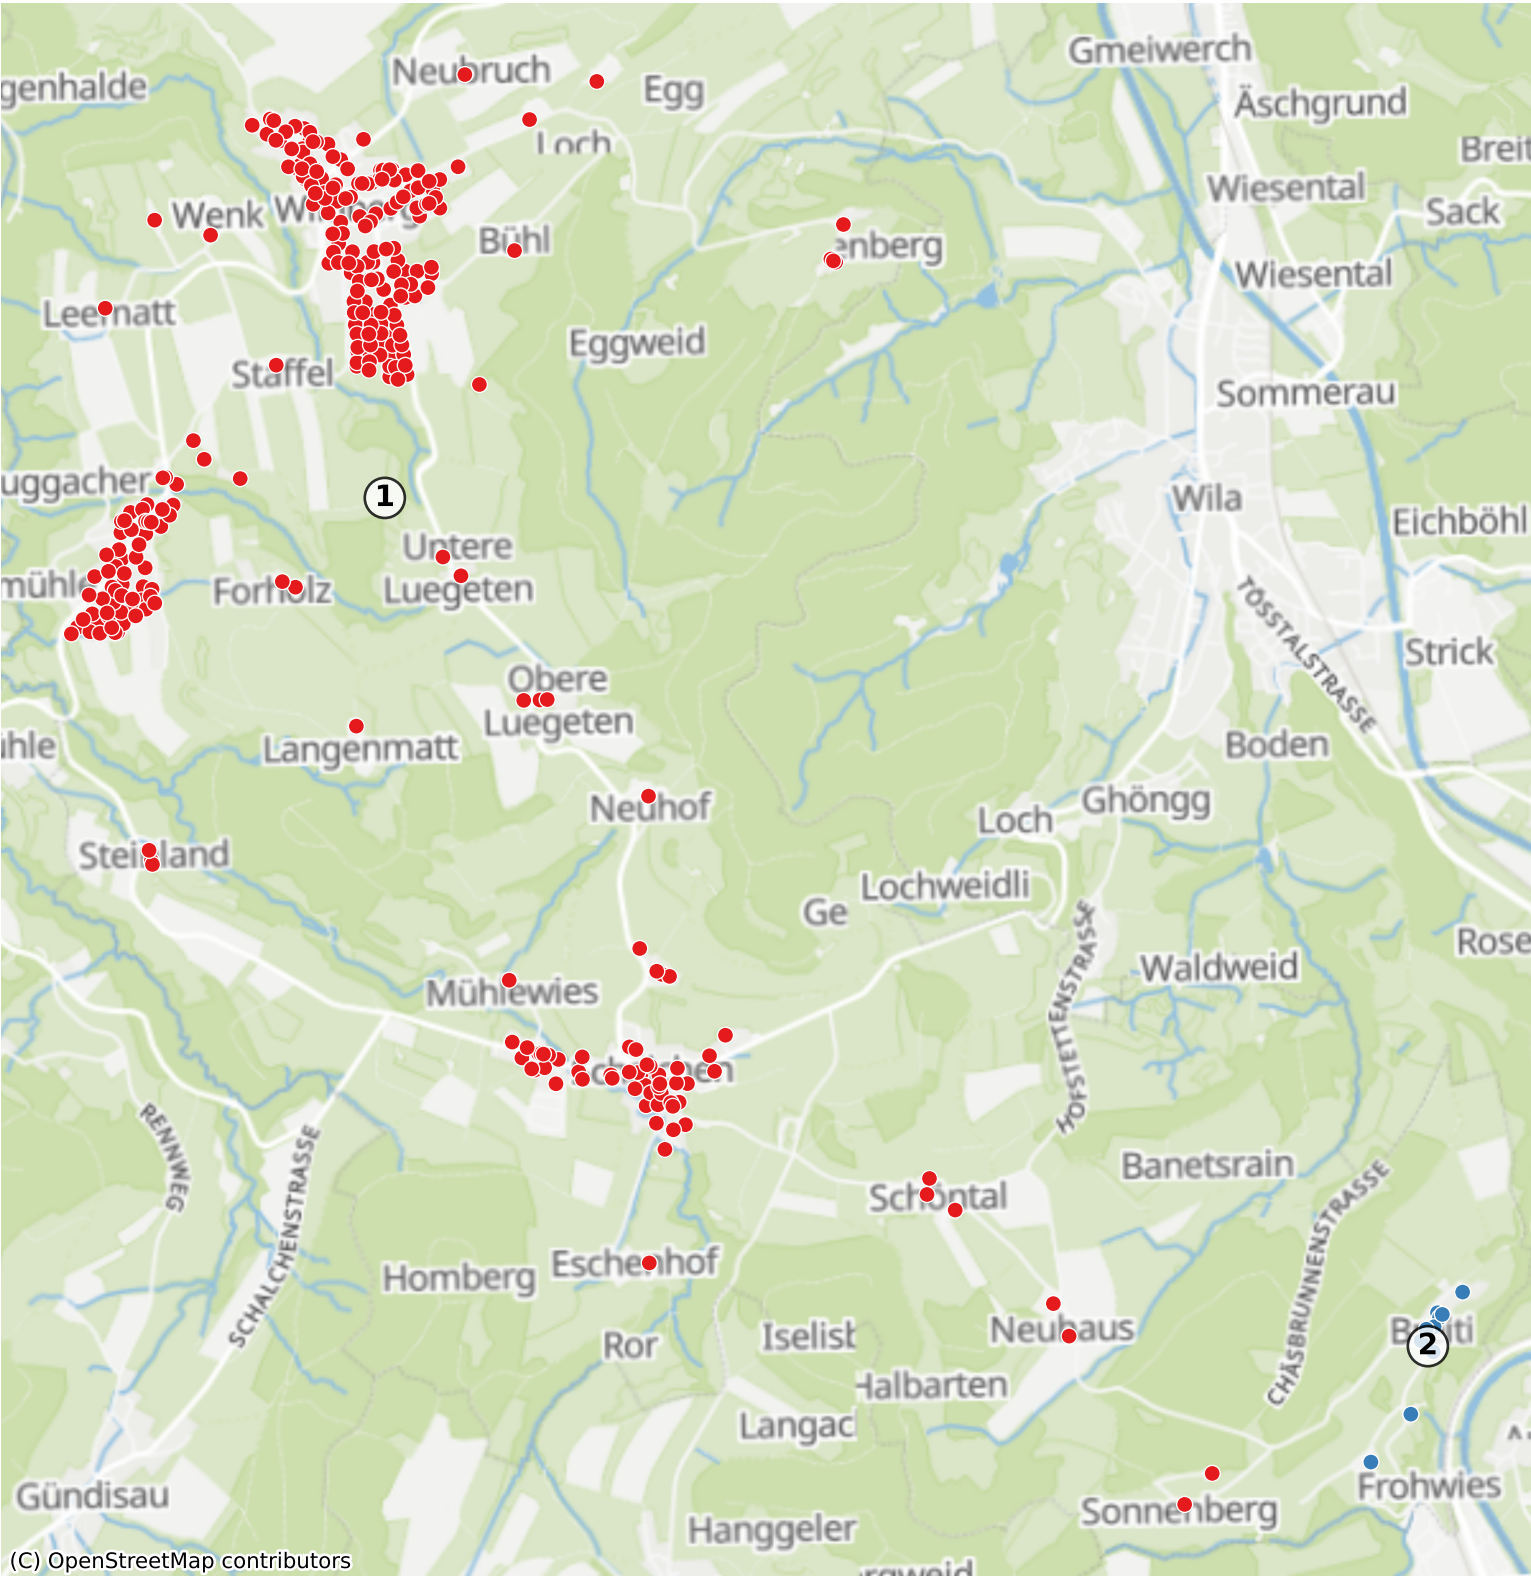

Wildberg: 471 Haushalte

(C) OpenStreetMap contributors