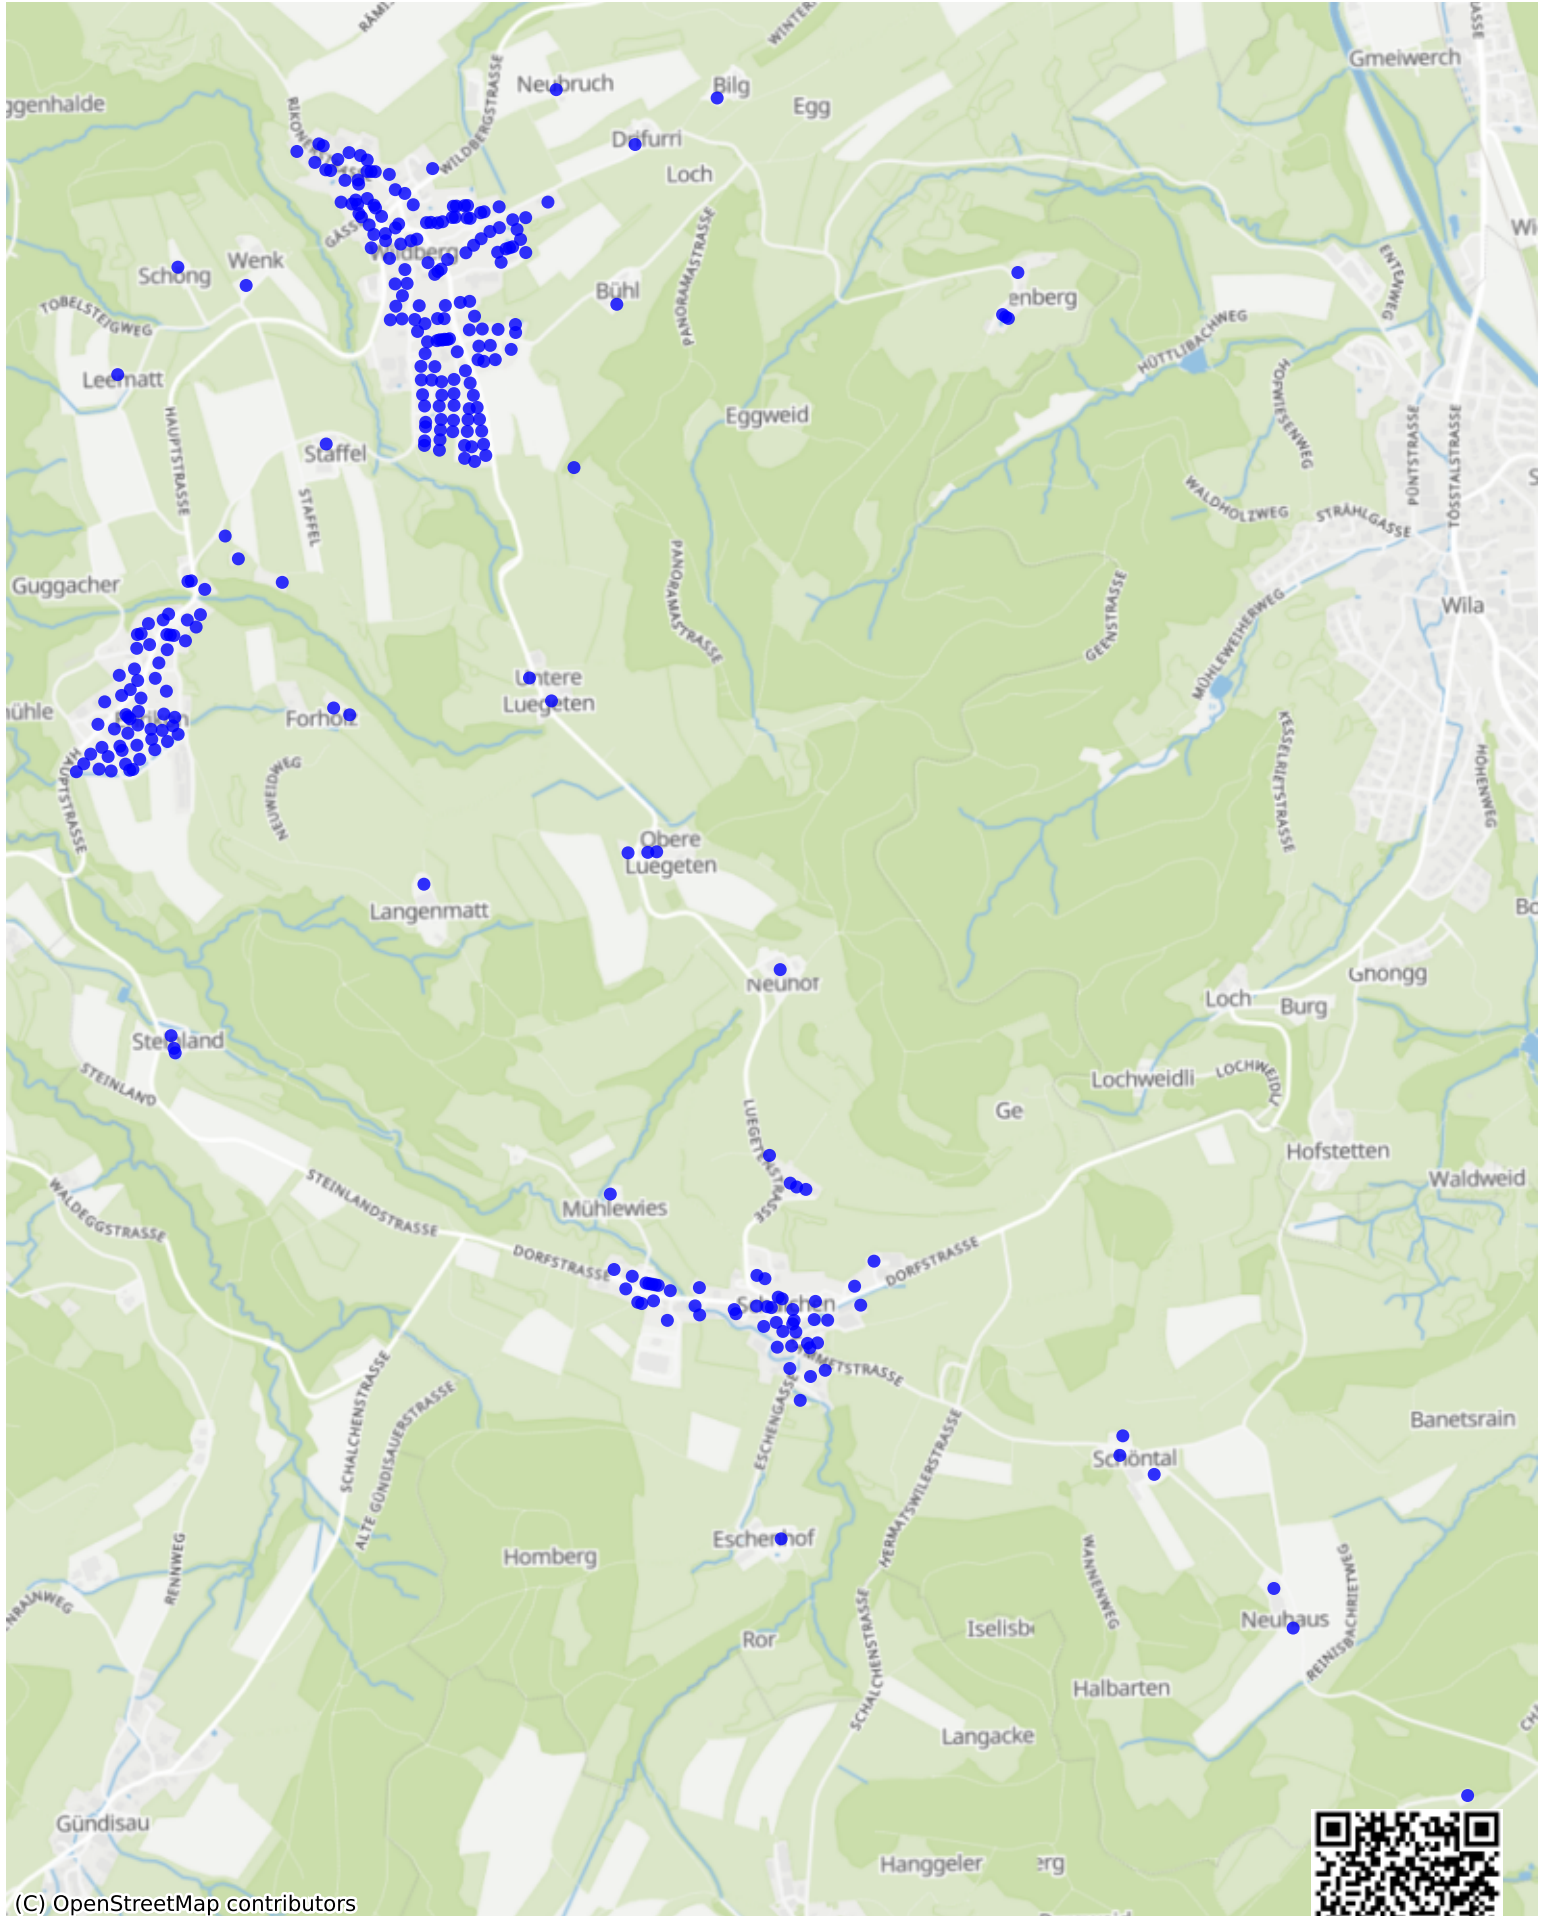

Wildberg_01: 460 Haushalte

(C) OpenStreetMap contributors

[Feedback zur Route abgeben](#)