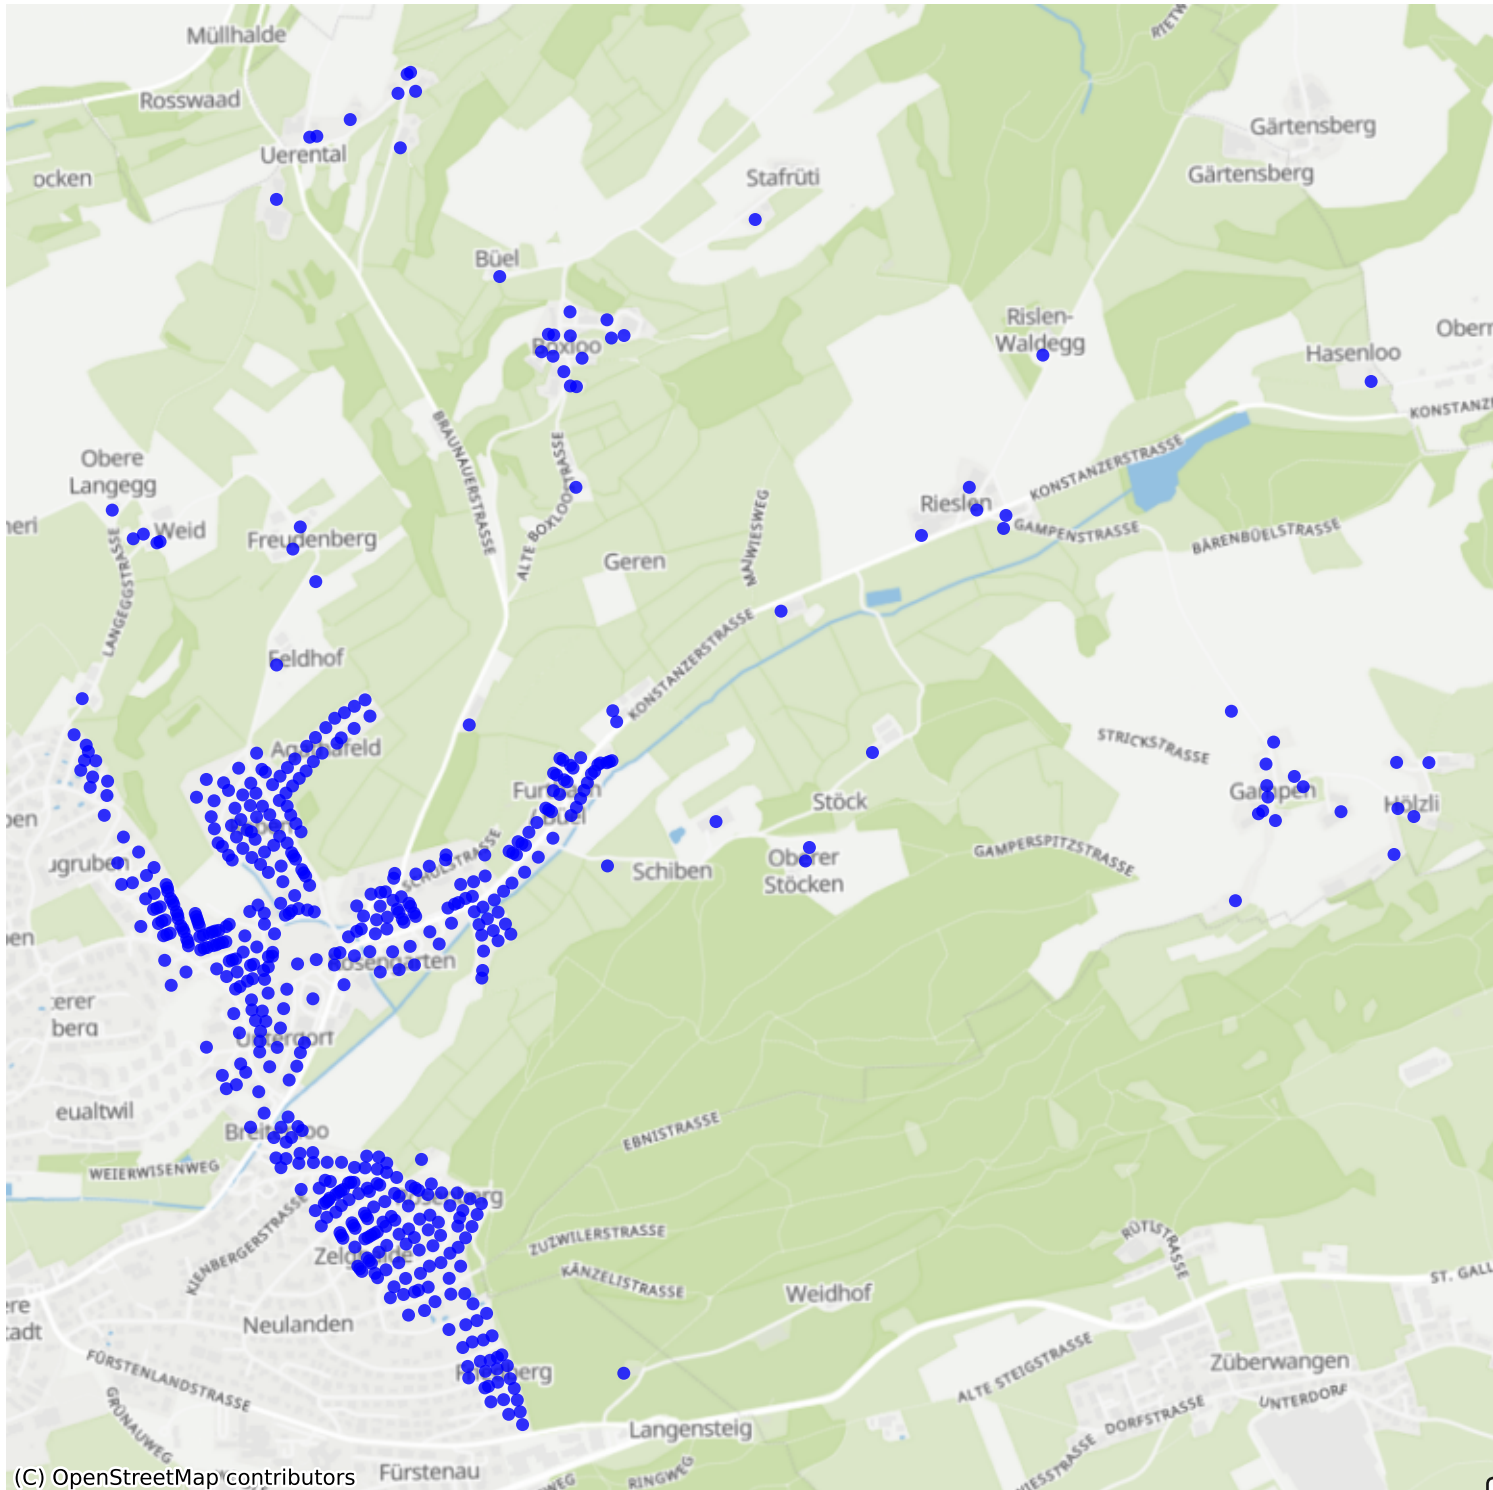

Wil-SG_03: 999 Haushalte

(C) OpenStreetMap contributors

Feedback zur Route abgeben