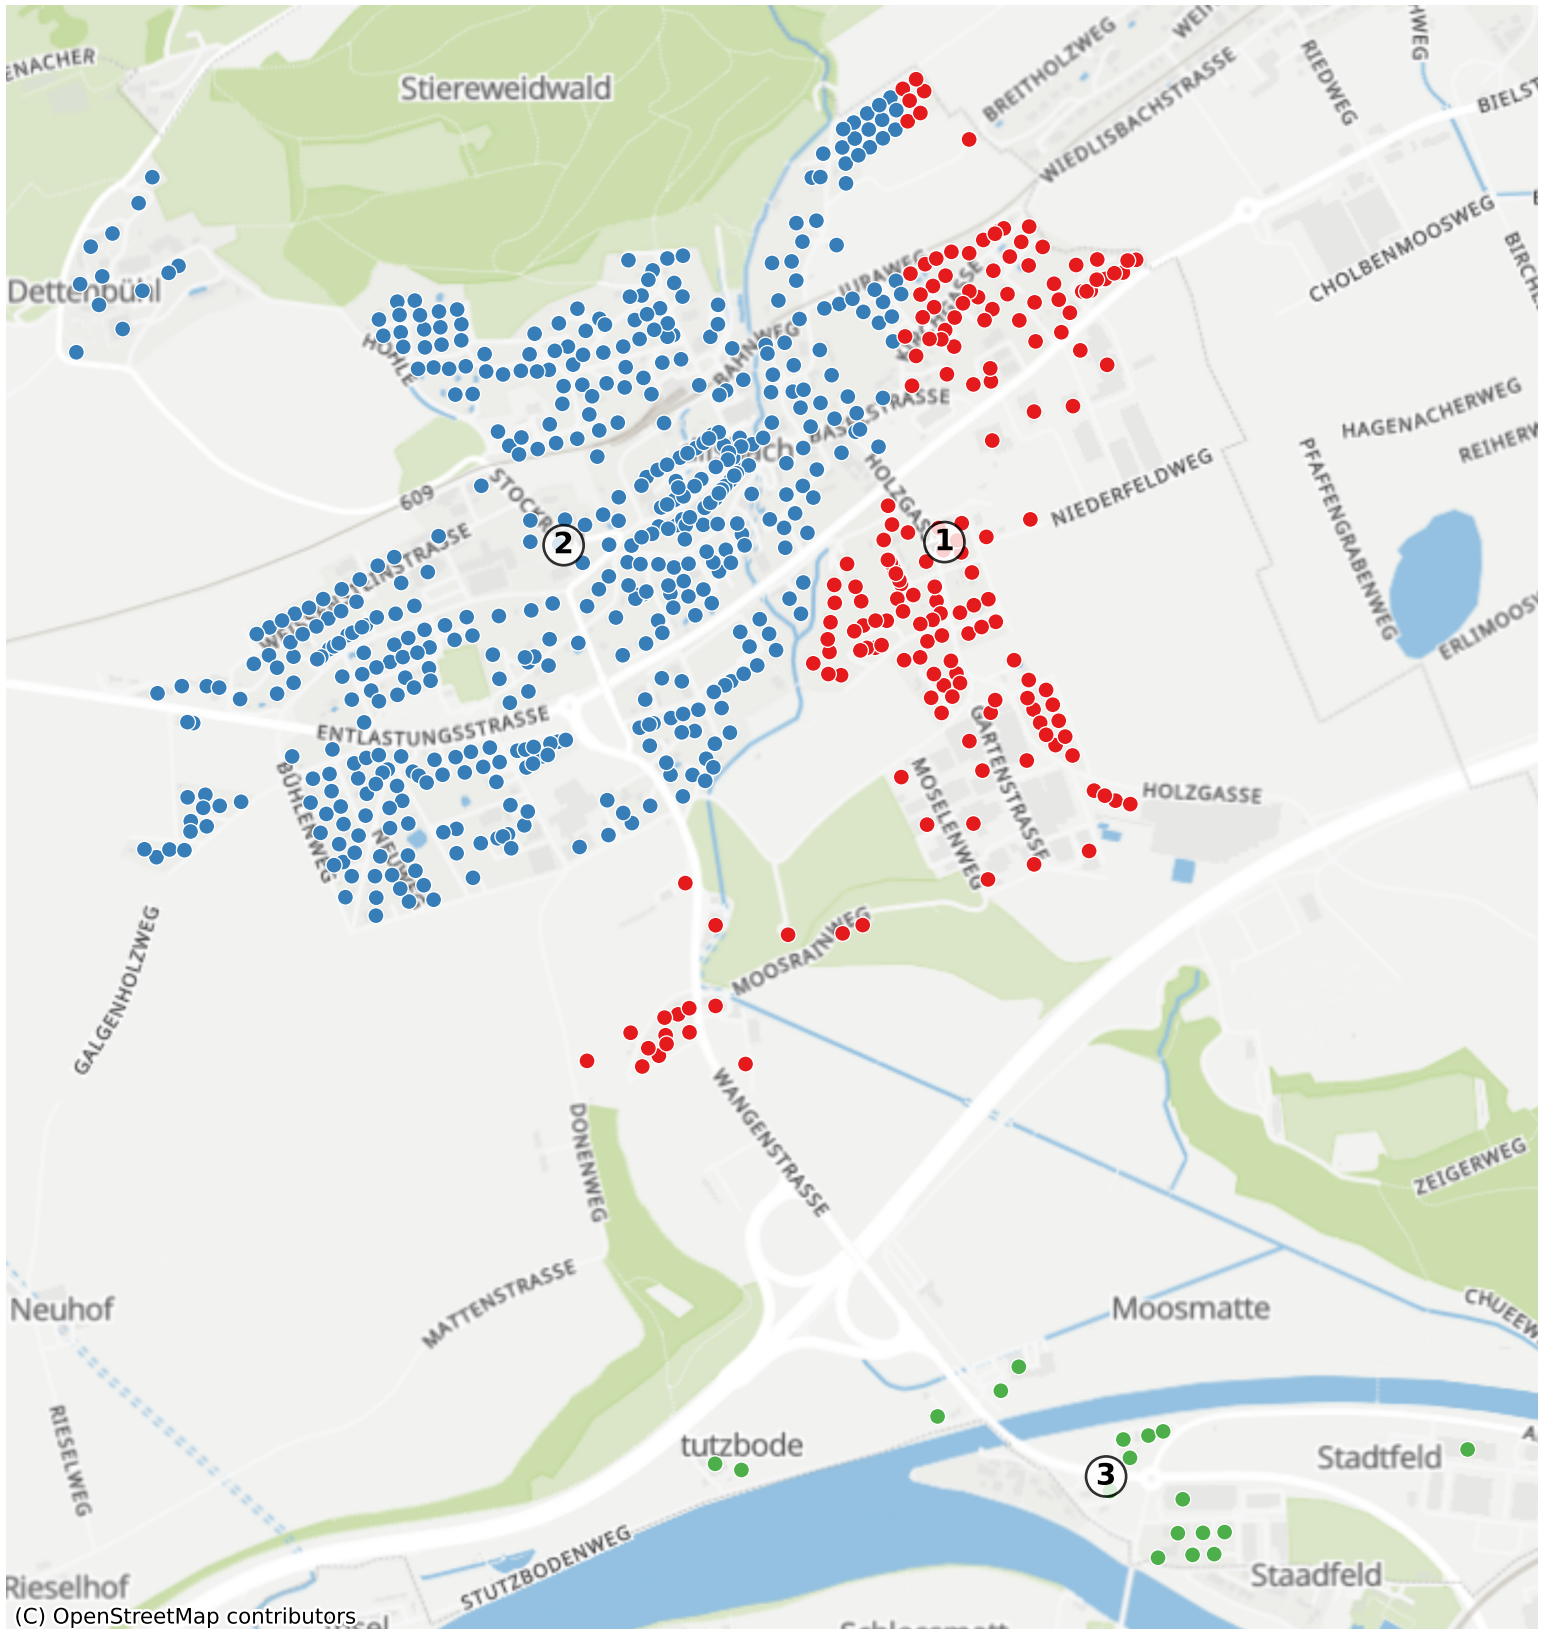

Wiedlisbach: 1438 Haushalte

(C) OpenStreetMap contributors