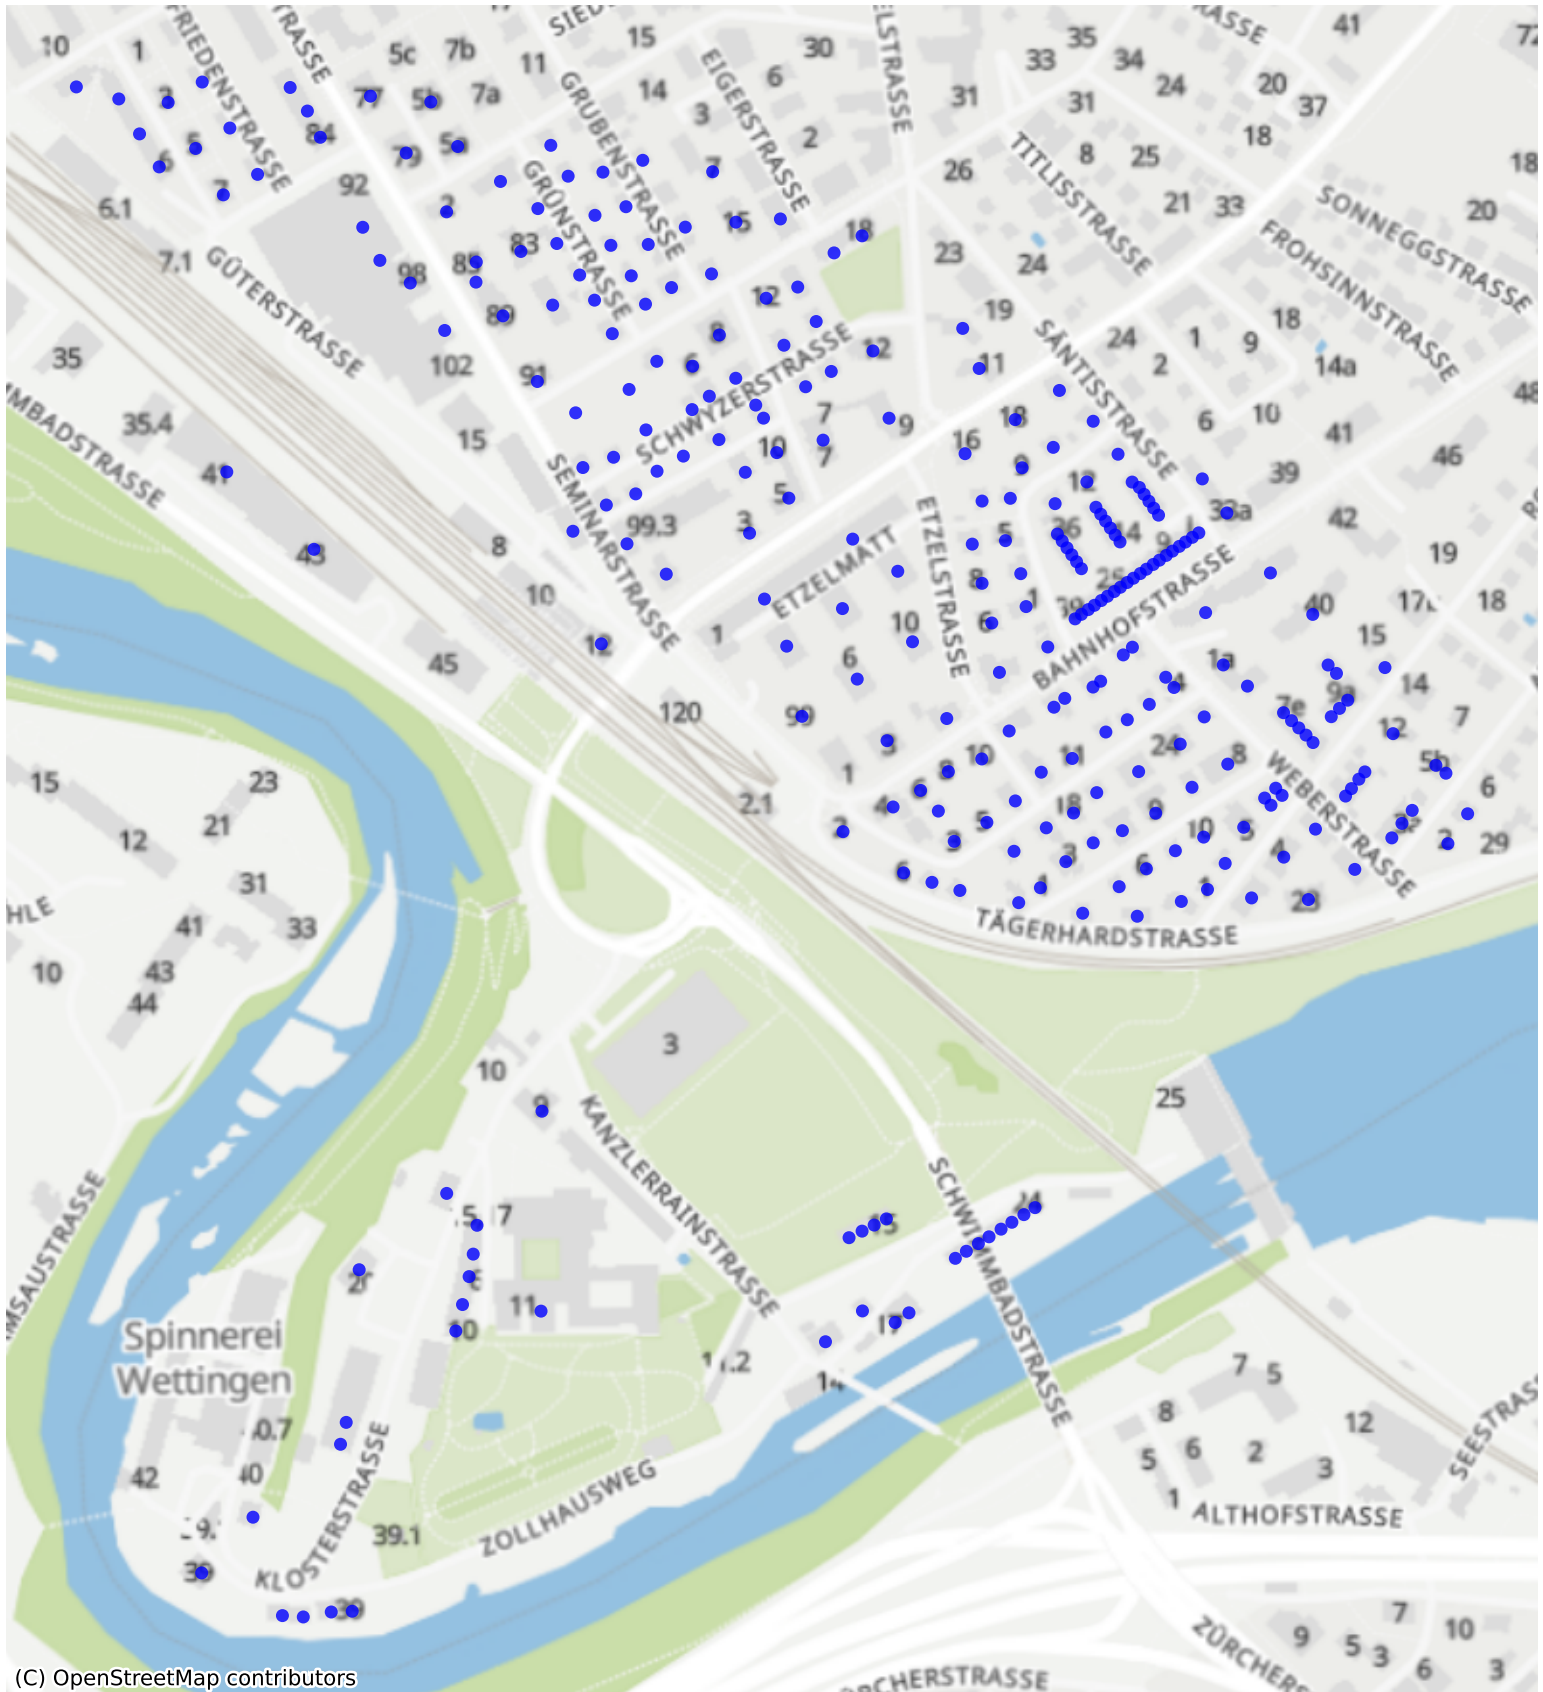

Wettingen_11: 1000 Haushalte

(C) OpenStreetMap contributors

[Feedback zur Route abgeben](#)