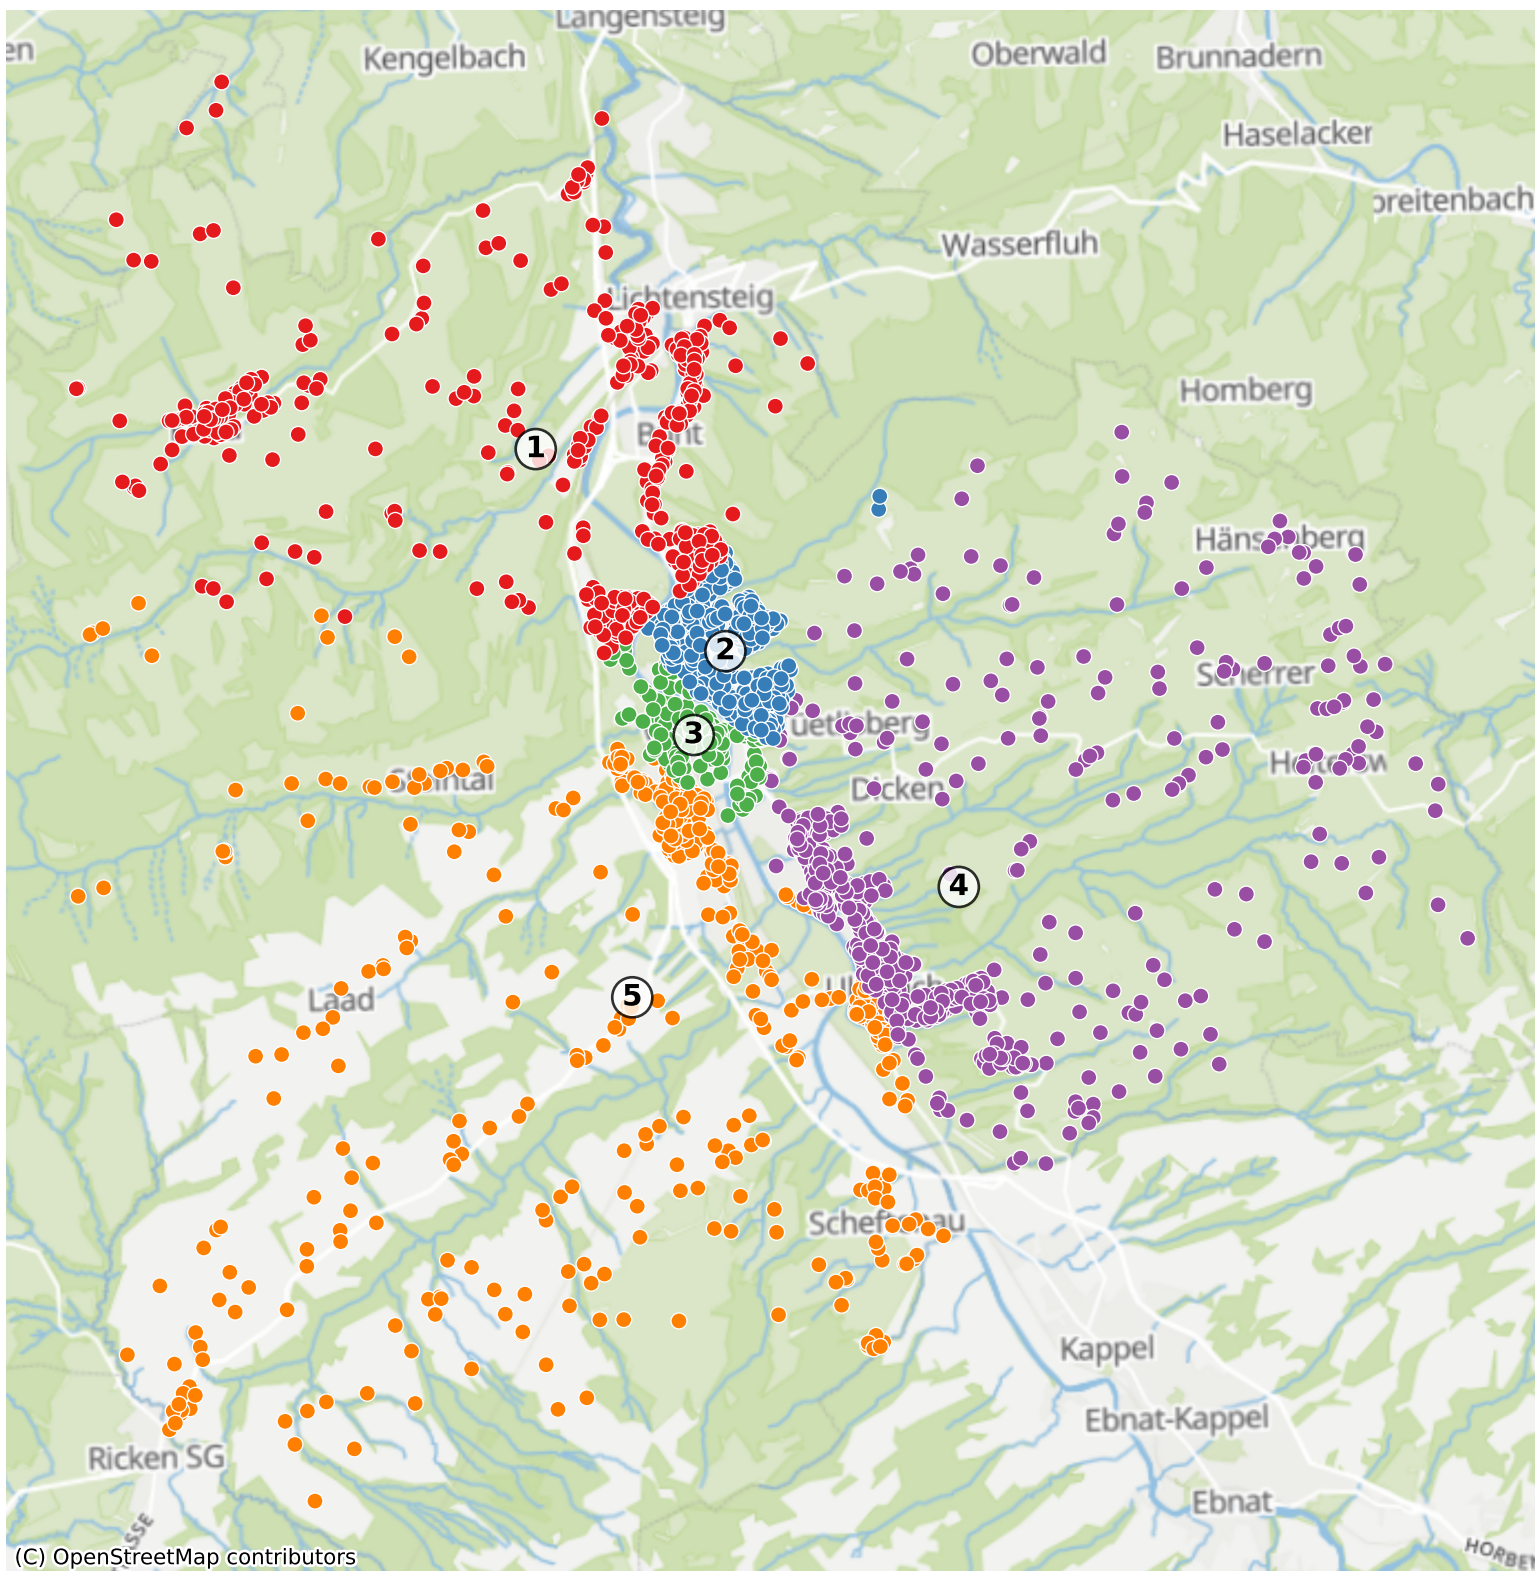

Wattwil: 4678 Haushalte

(C) OpenStreetMap contributors