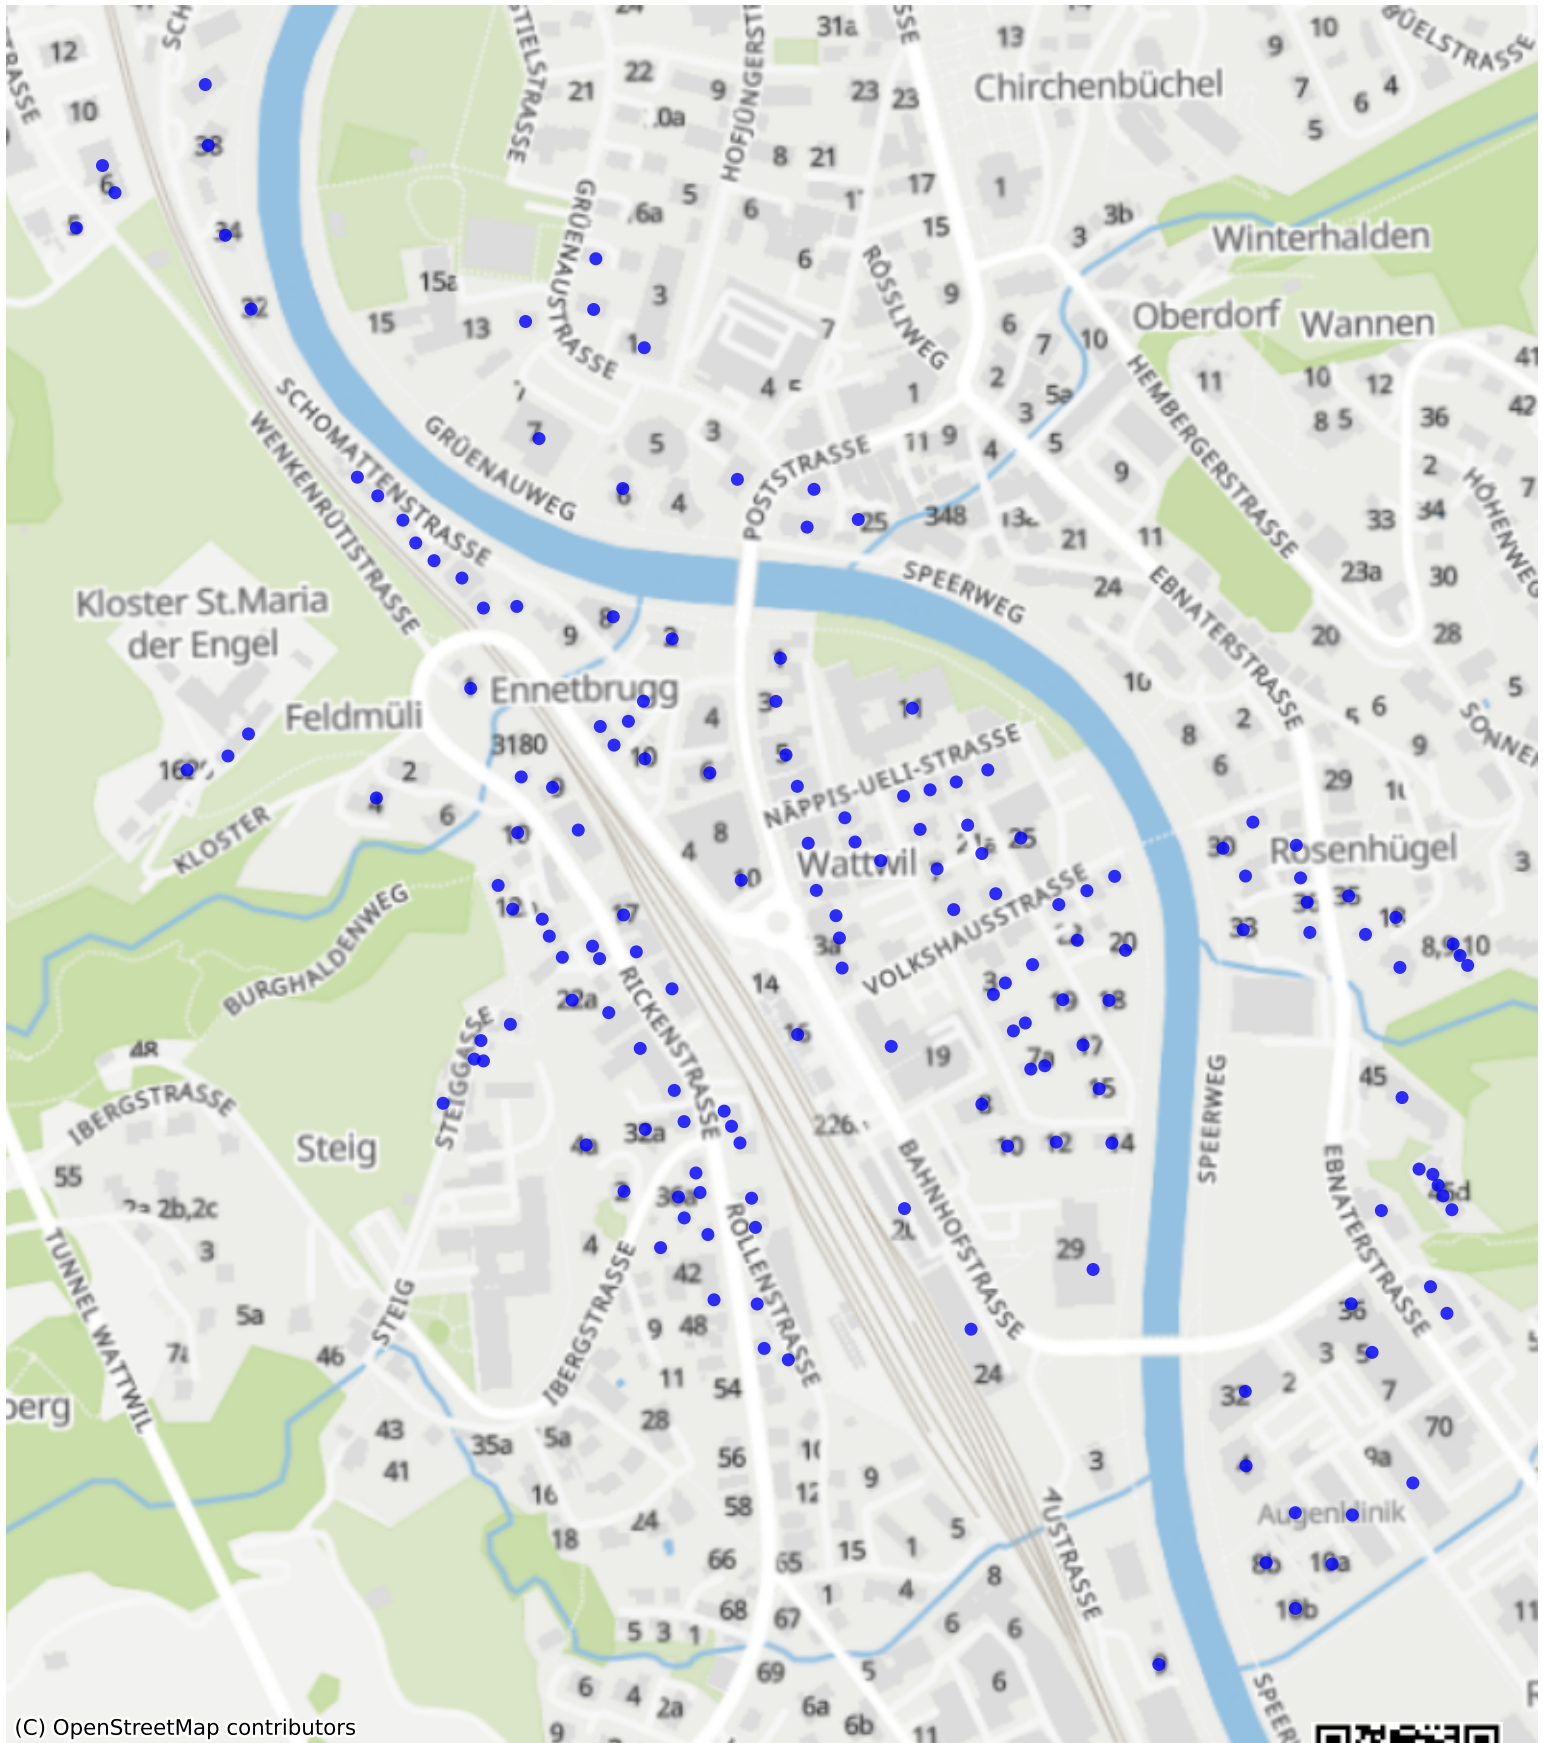

Wattwil\_03: 682 Haushalte

(C) OpenStreetMap contributors

[Feedback zur Route abgeben](#)