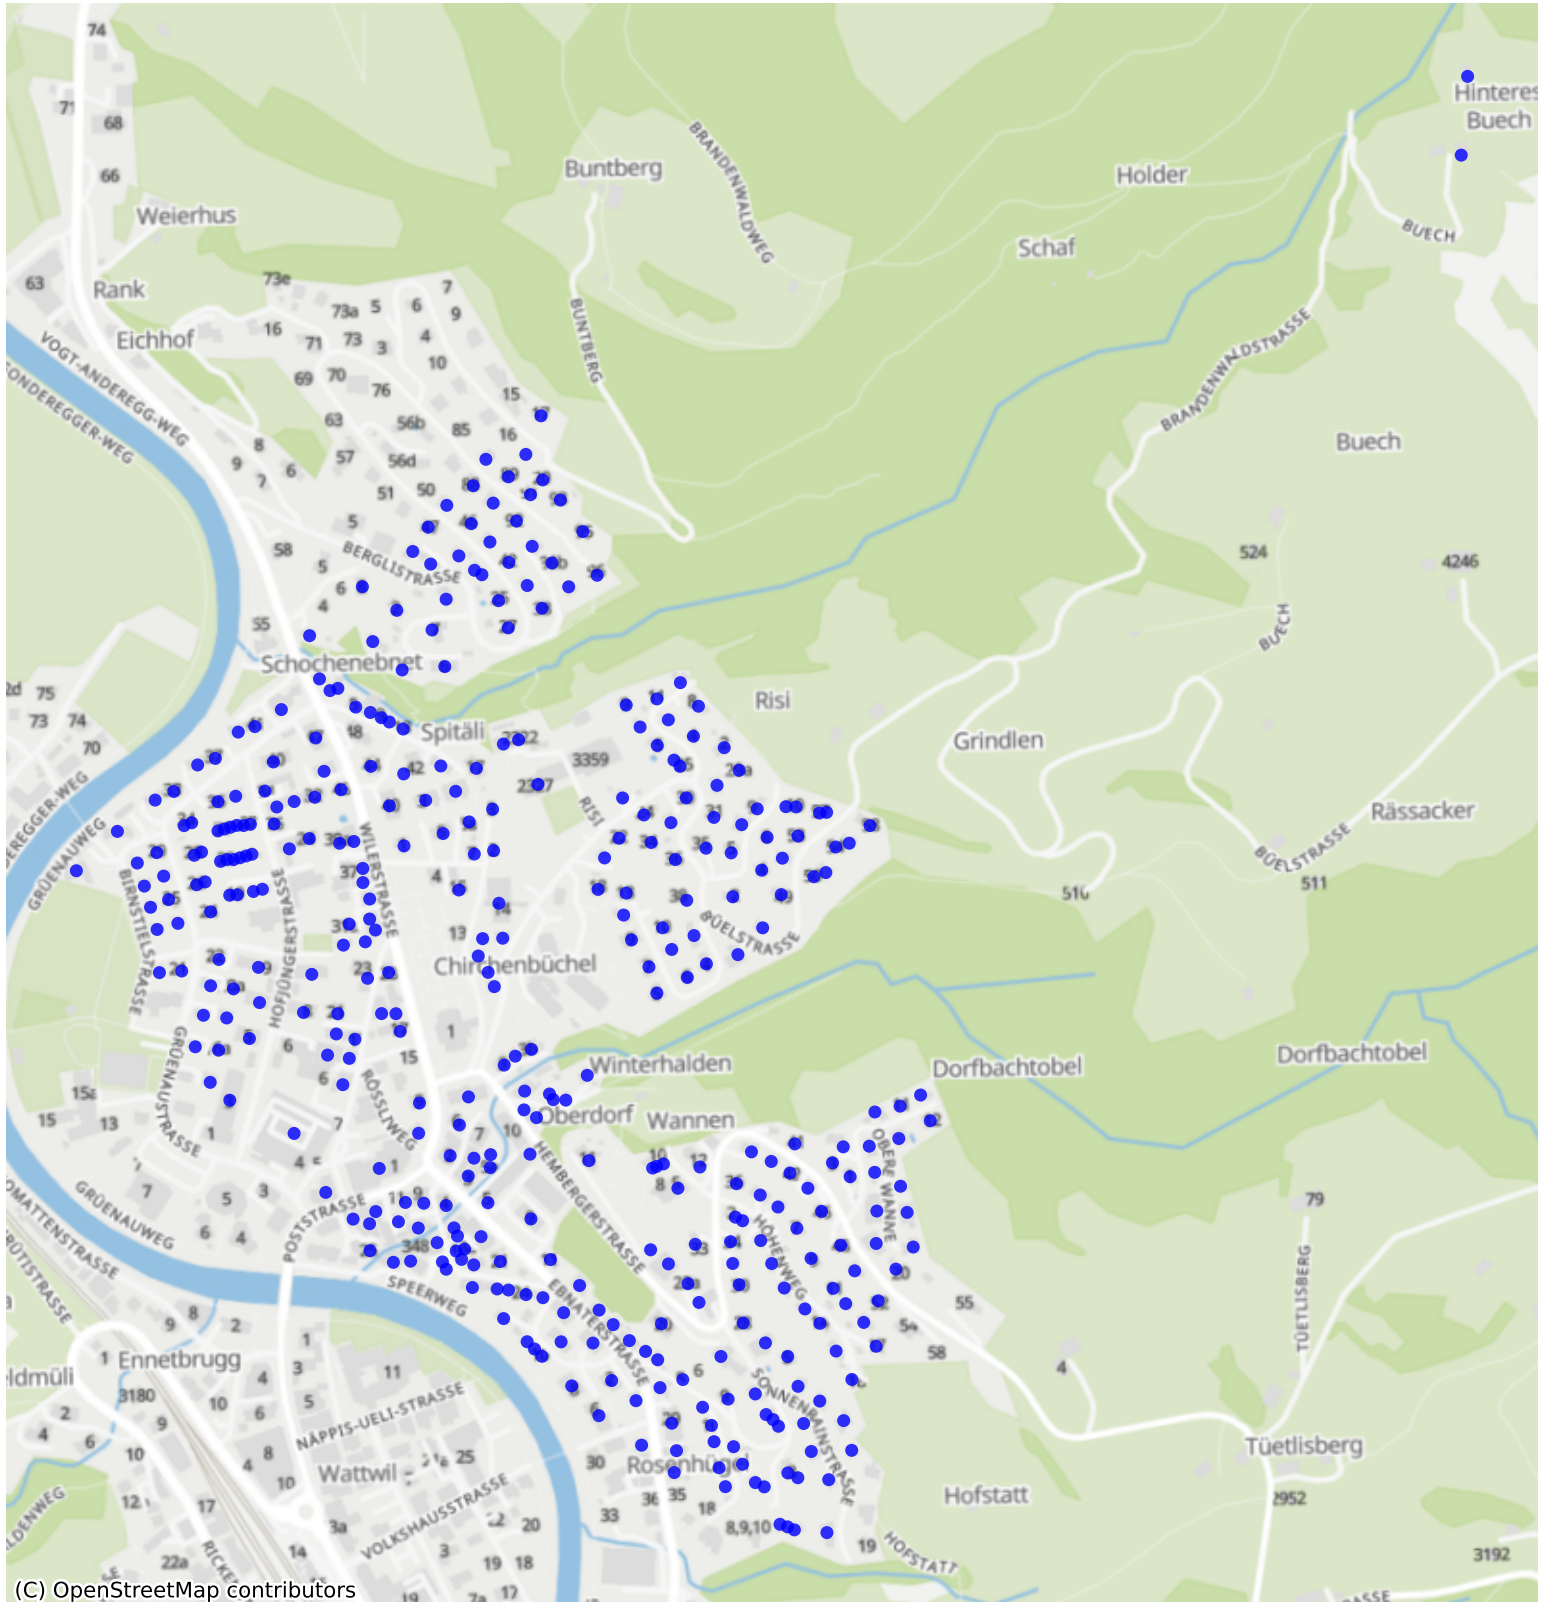

Wattwil\_02: 998 Haushalte

(C) OpenStreetMap contributors

Feedback zur Route abgeben