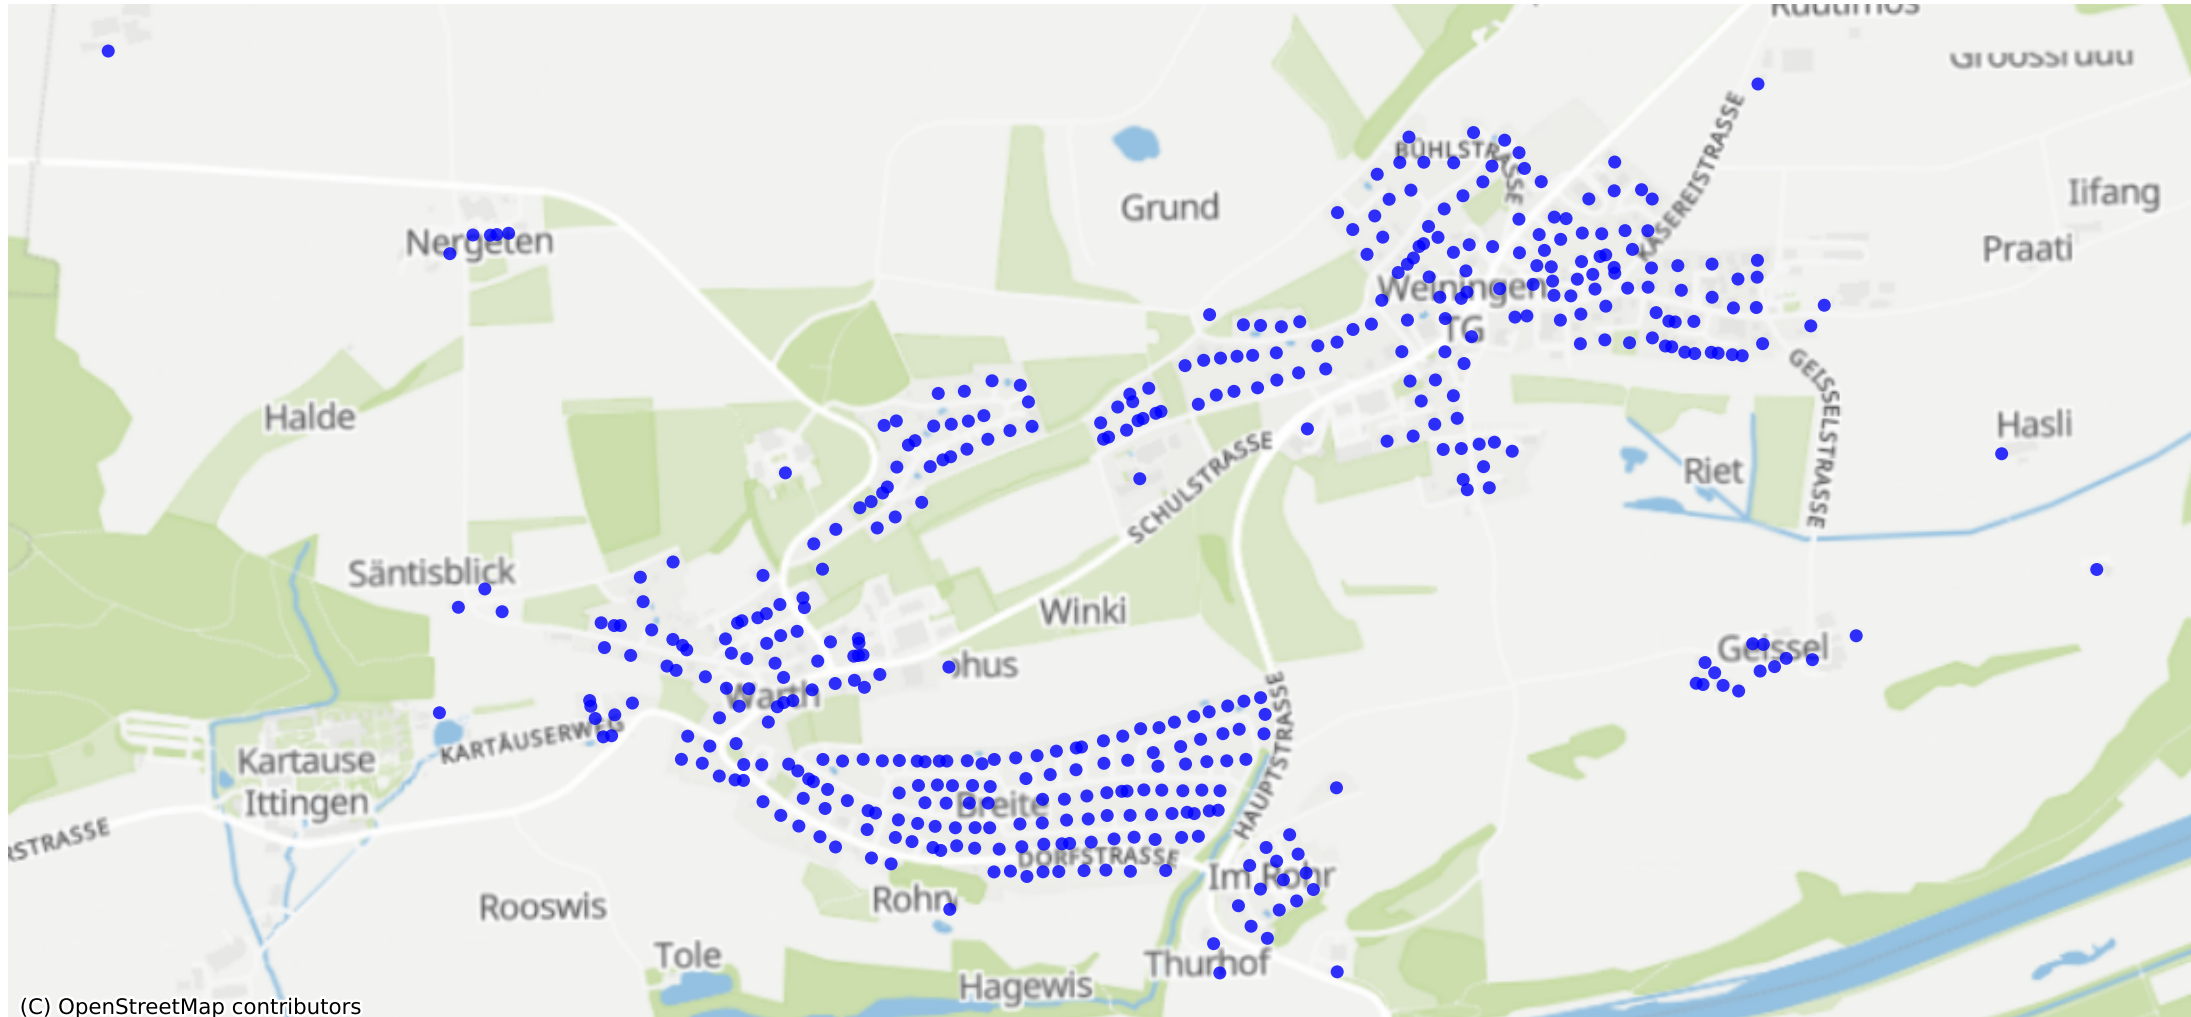

Warth-Weiningen_02: 655 Haushalte

Feedback zur Route abgeben