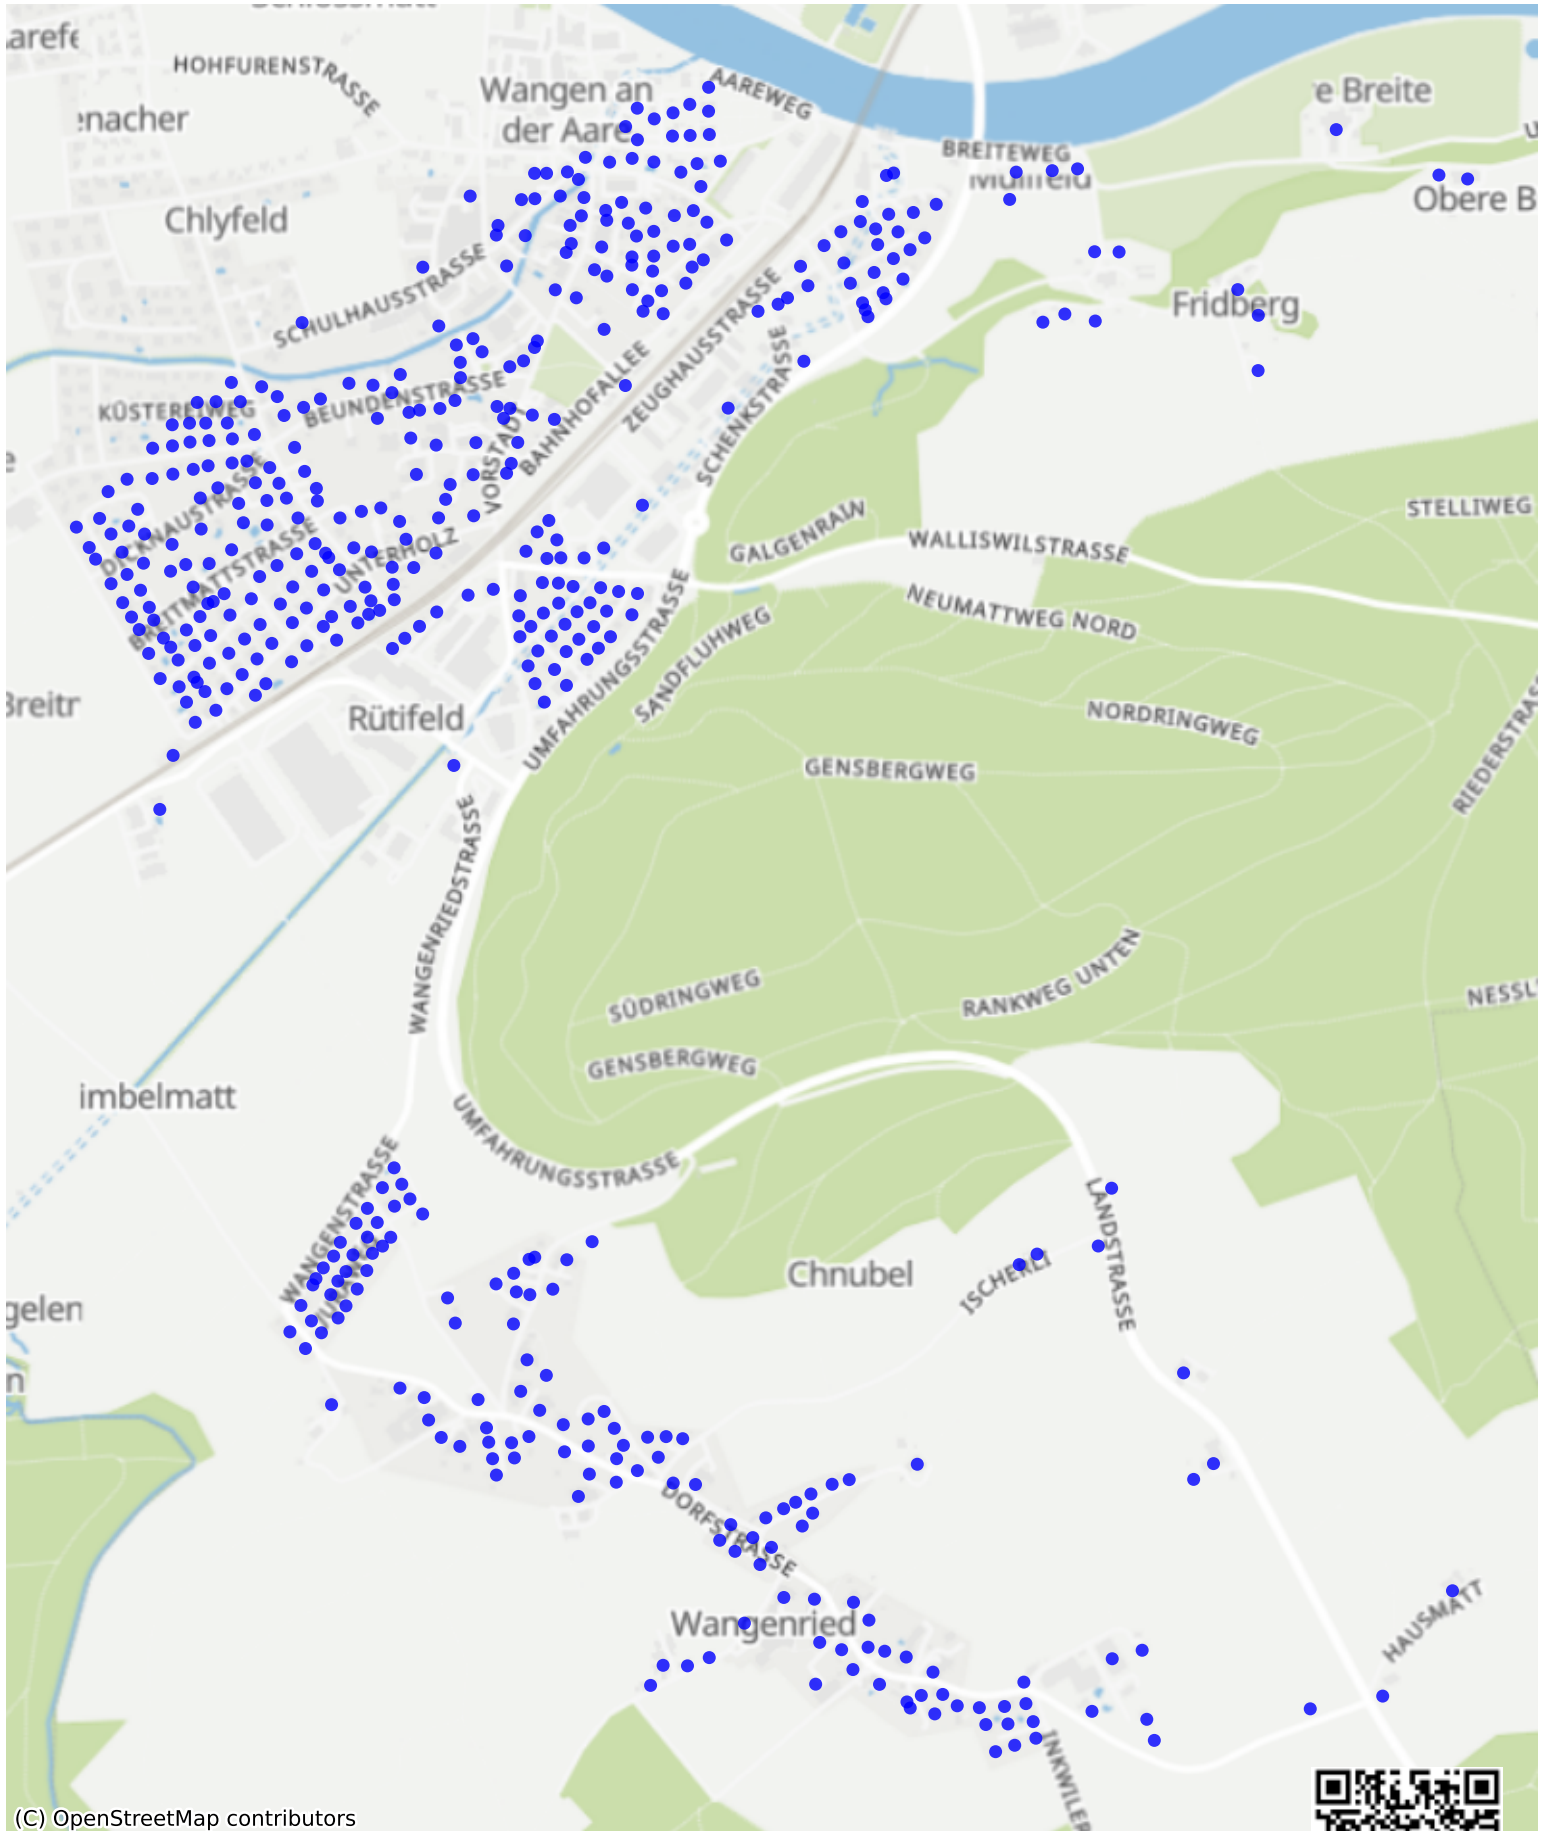

Wangen-an-der-Aare_02: 998 Haushalte

(C) OpenStreetMap contributors

Feedback zur Route abgeben