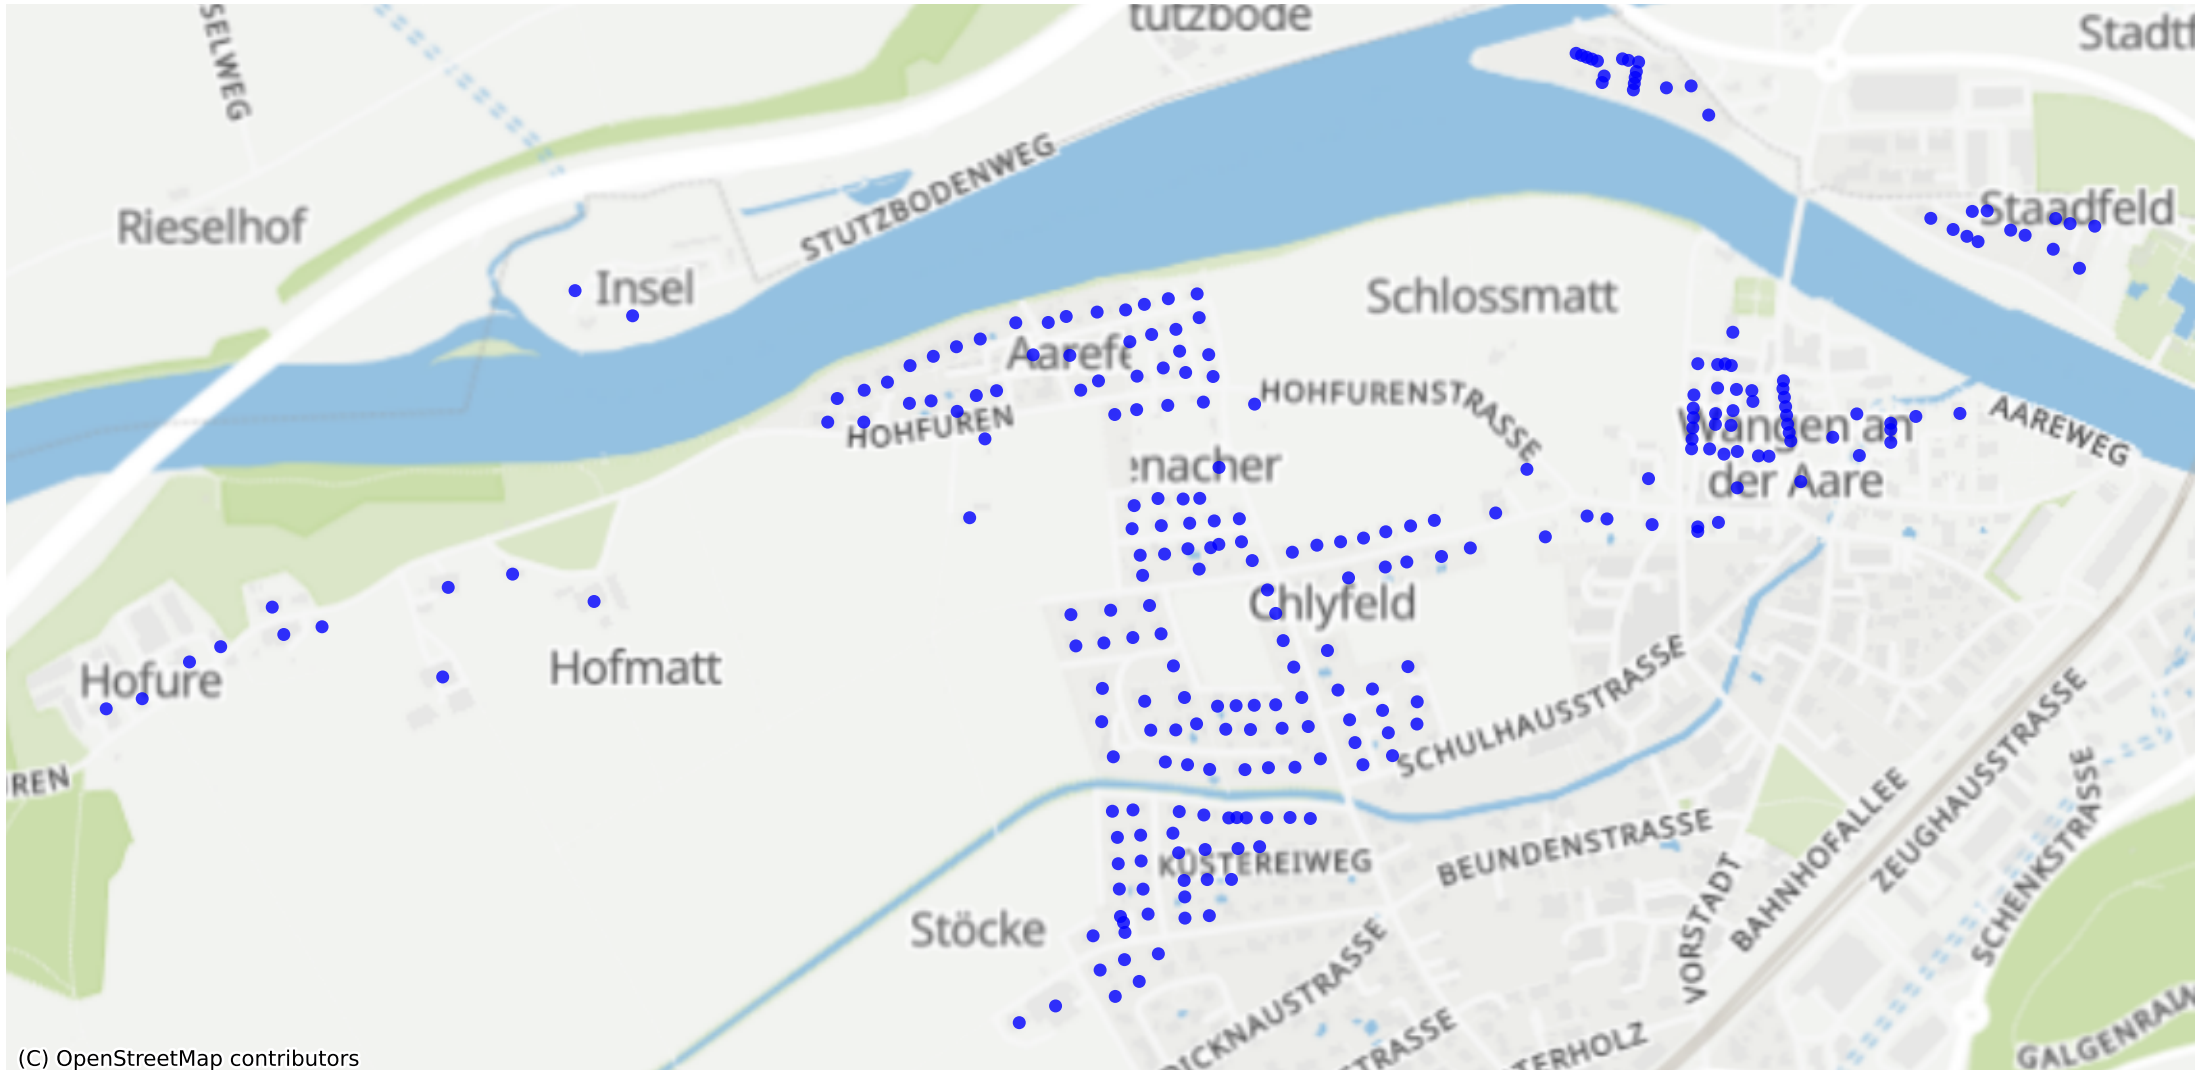

Wangen-an-der-Aare_01: 525 Haushalte

(C) OpenStreetMap contributors

Feedback zur Route abgeben