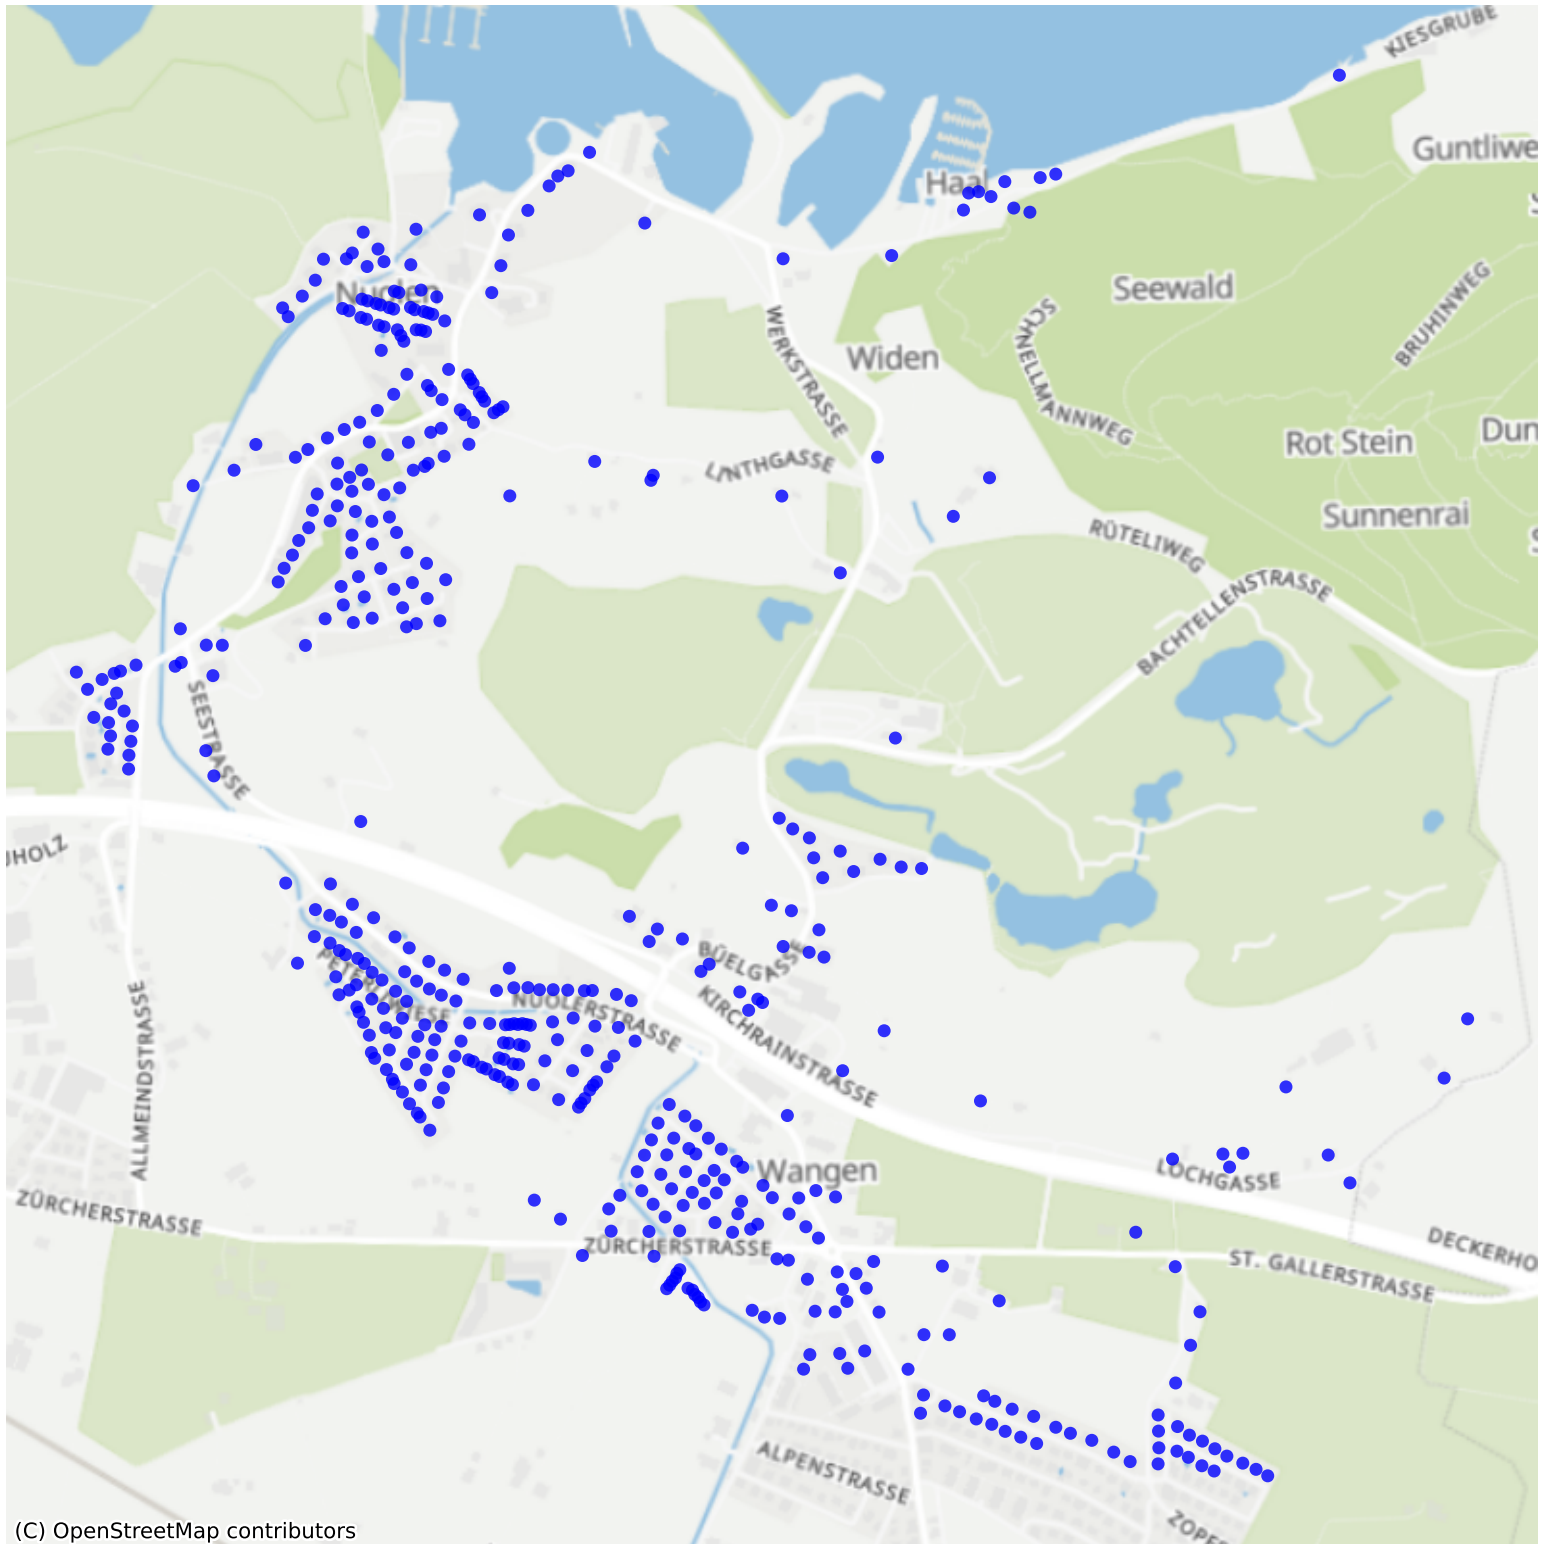

Wangen-SZ_02: 1001 Haushalte

(C) OpenStreetMap contributors

Feedback zur Route abgeben