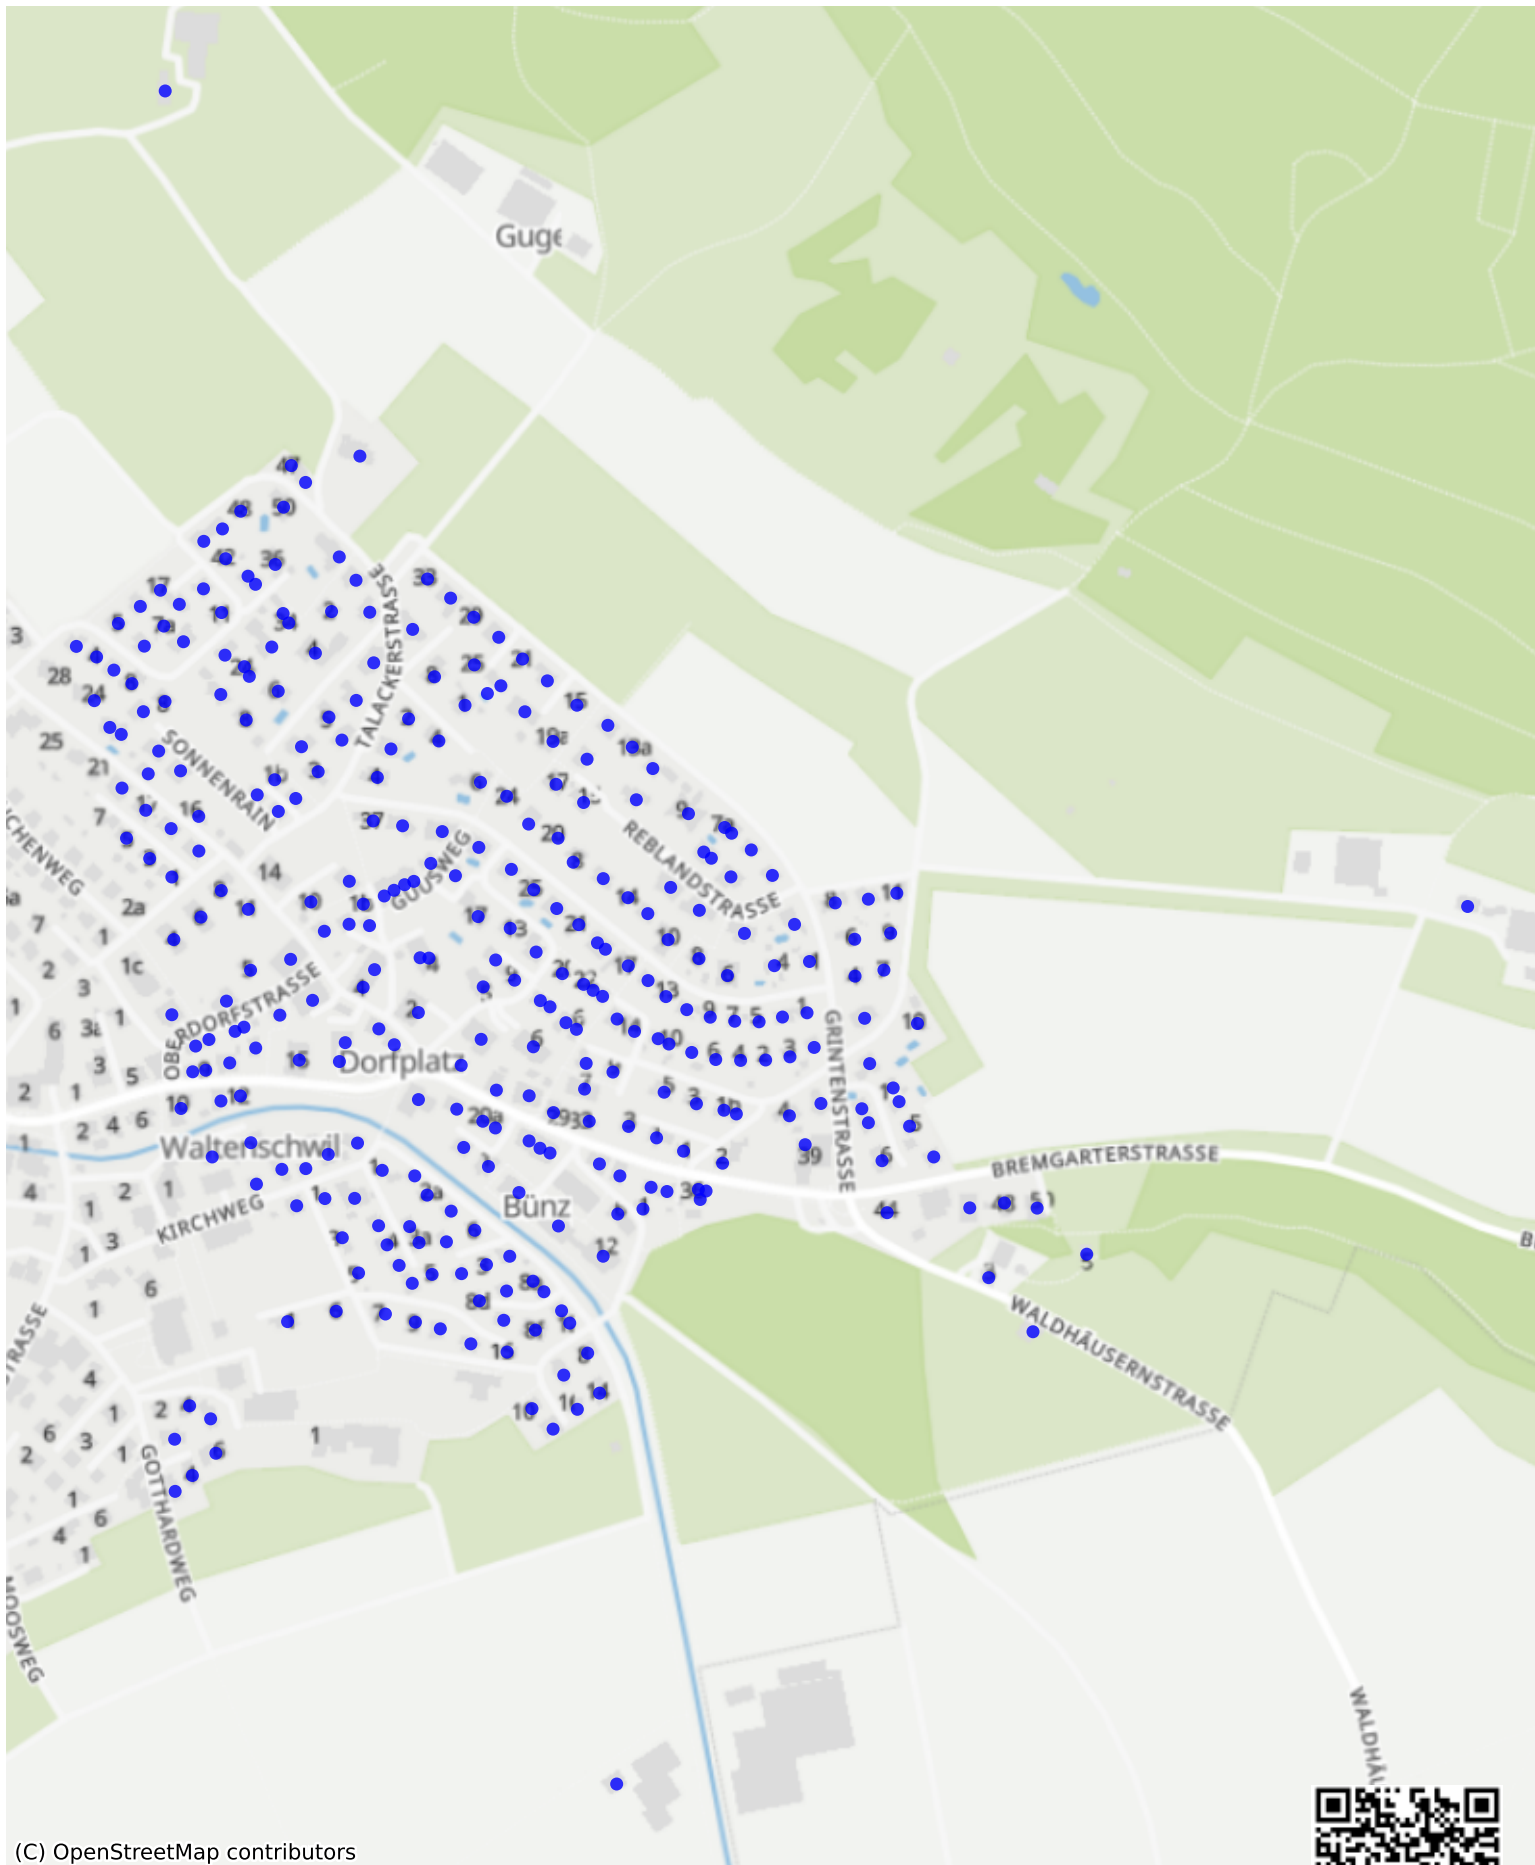

Waltenschwil_01: 478 Haushalte

(C) OpenStreetMap contributors

Feedback zur Route abgeben