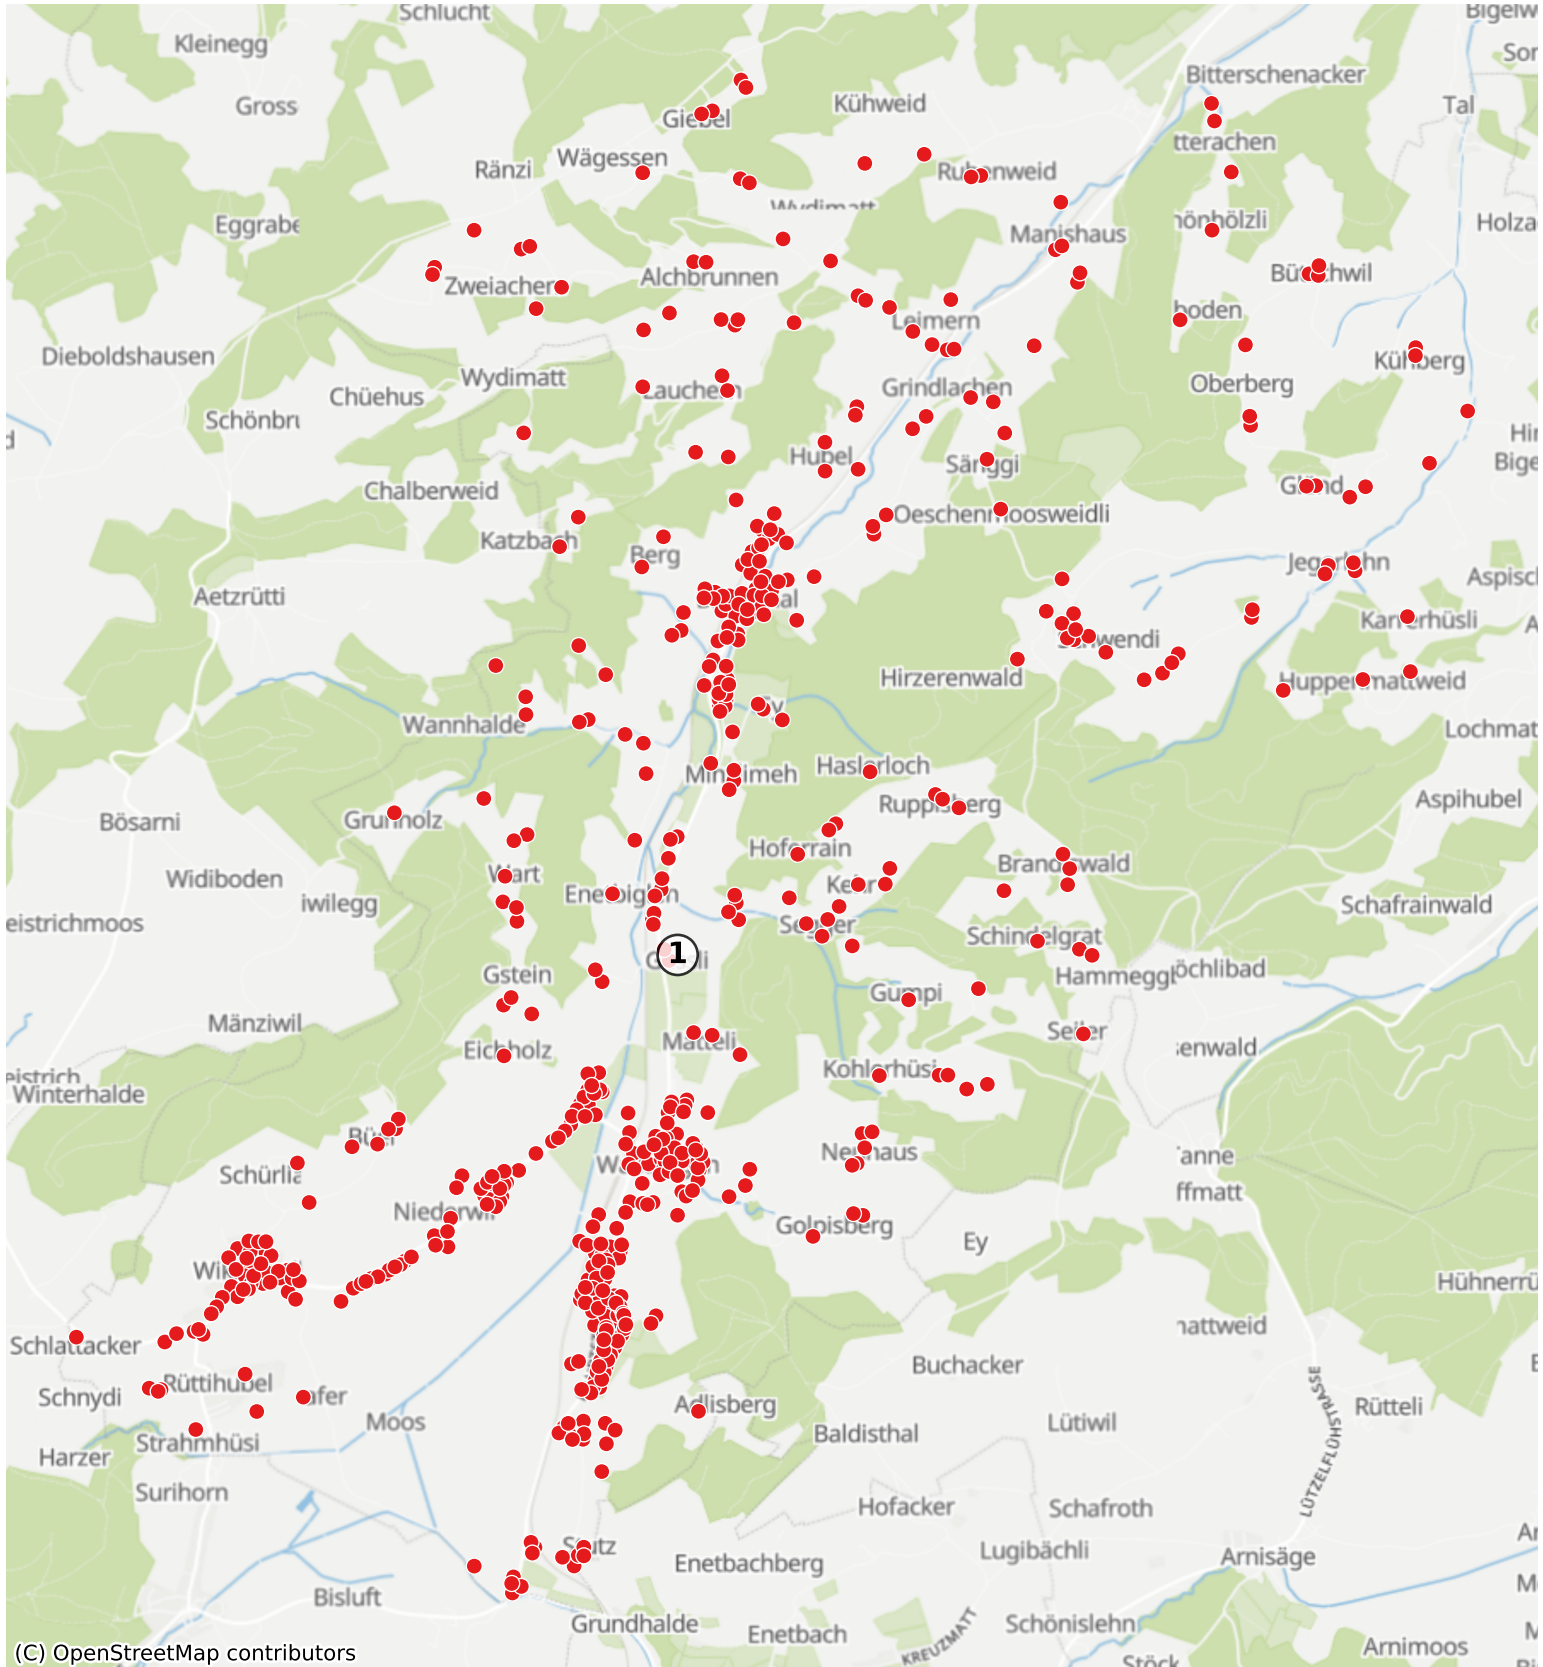

Walkringen: 926 Haushalte

(C) OpenStreetMap contributors