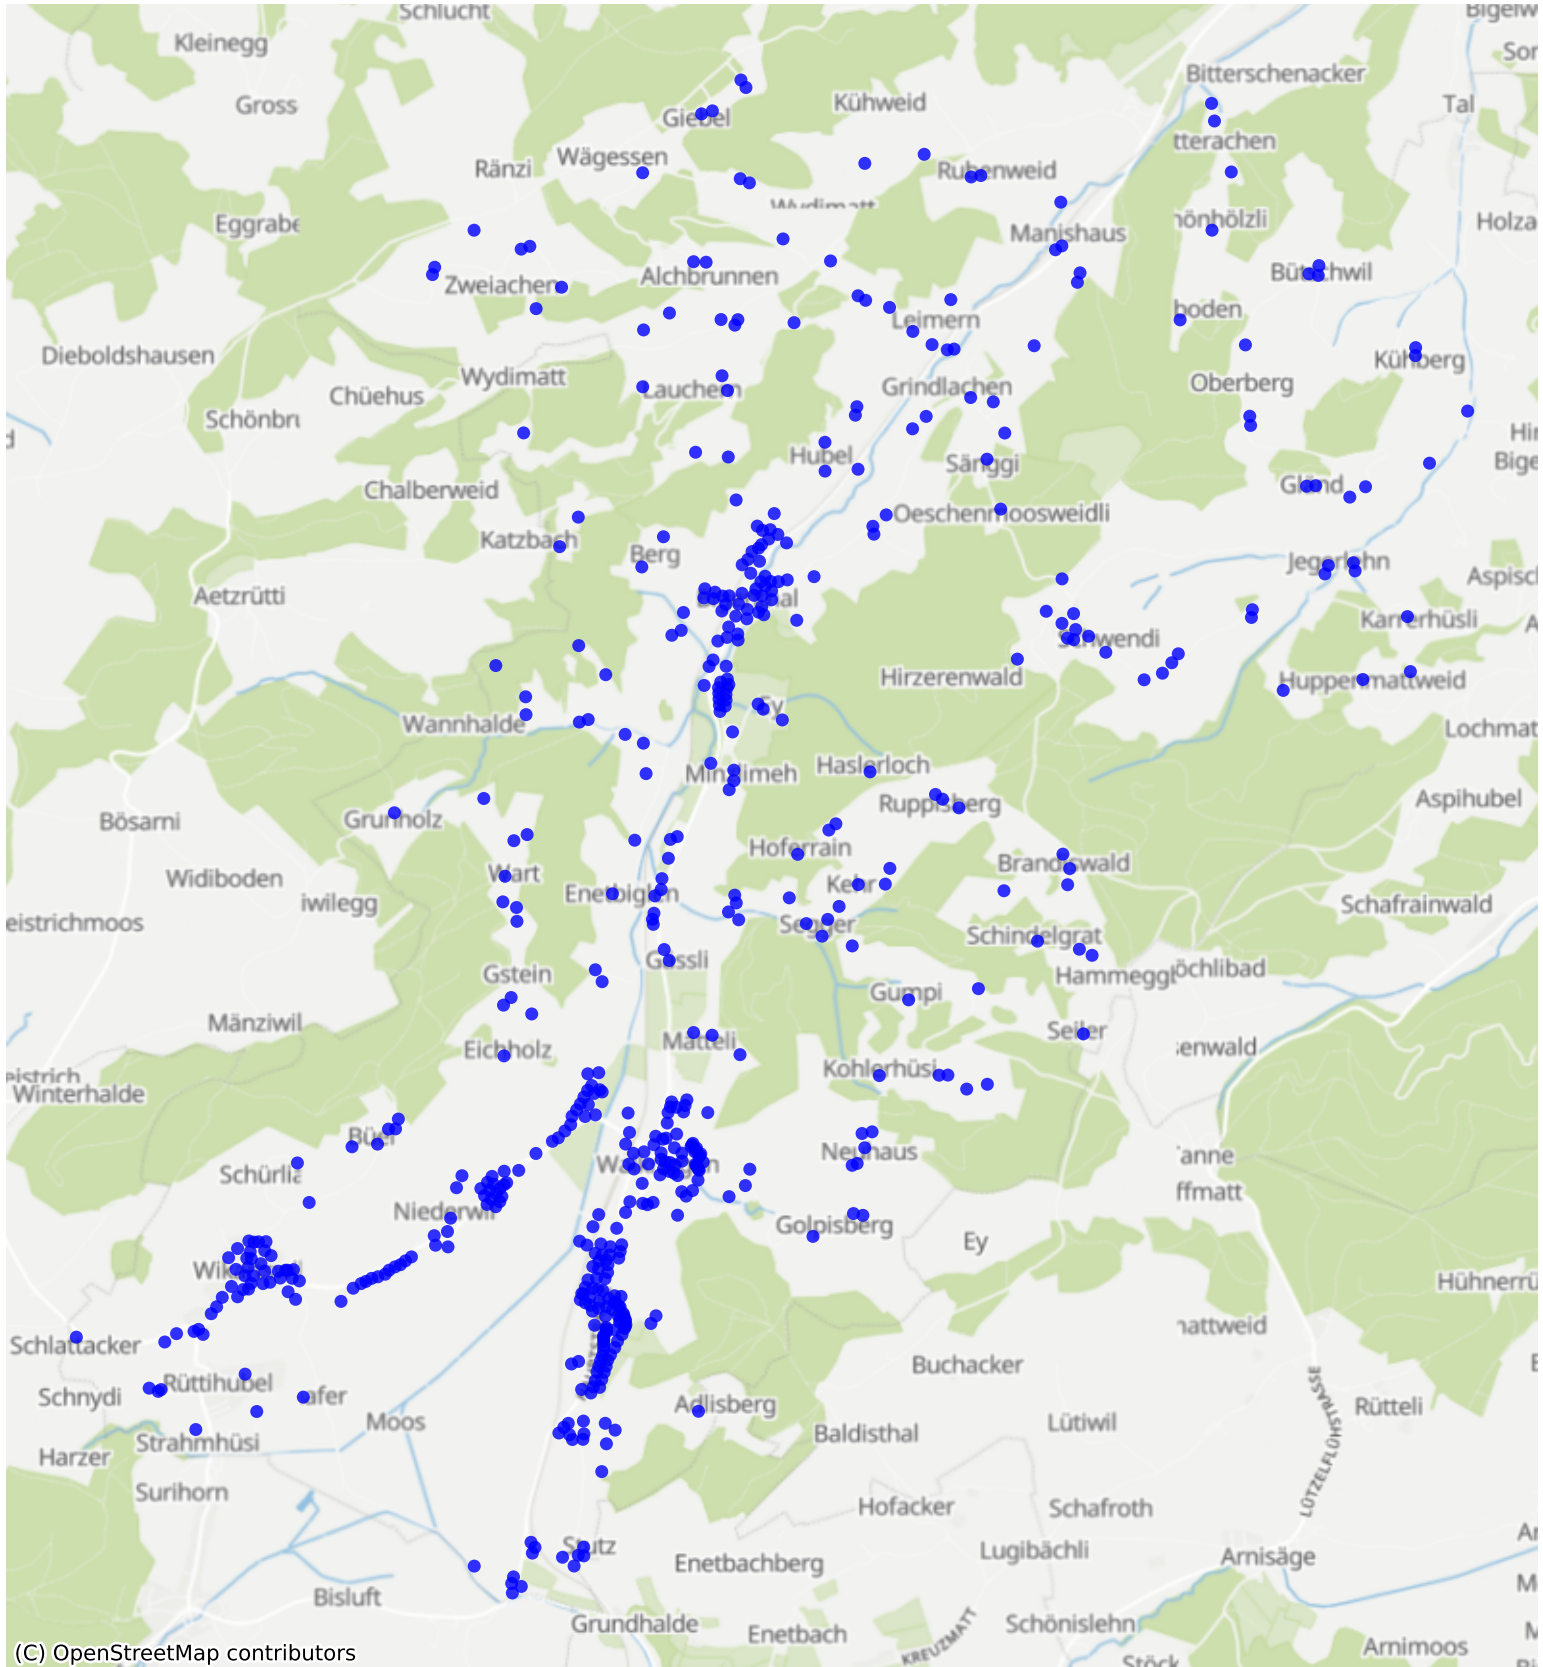

# Walkringen\_01: 926 Haushalte

(C) OpenStreetMap contributors

Feedback zur Route abgeben