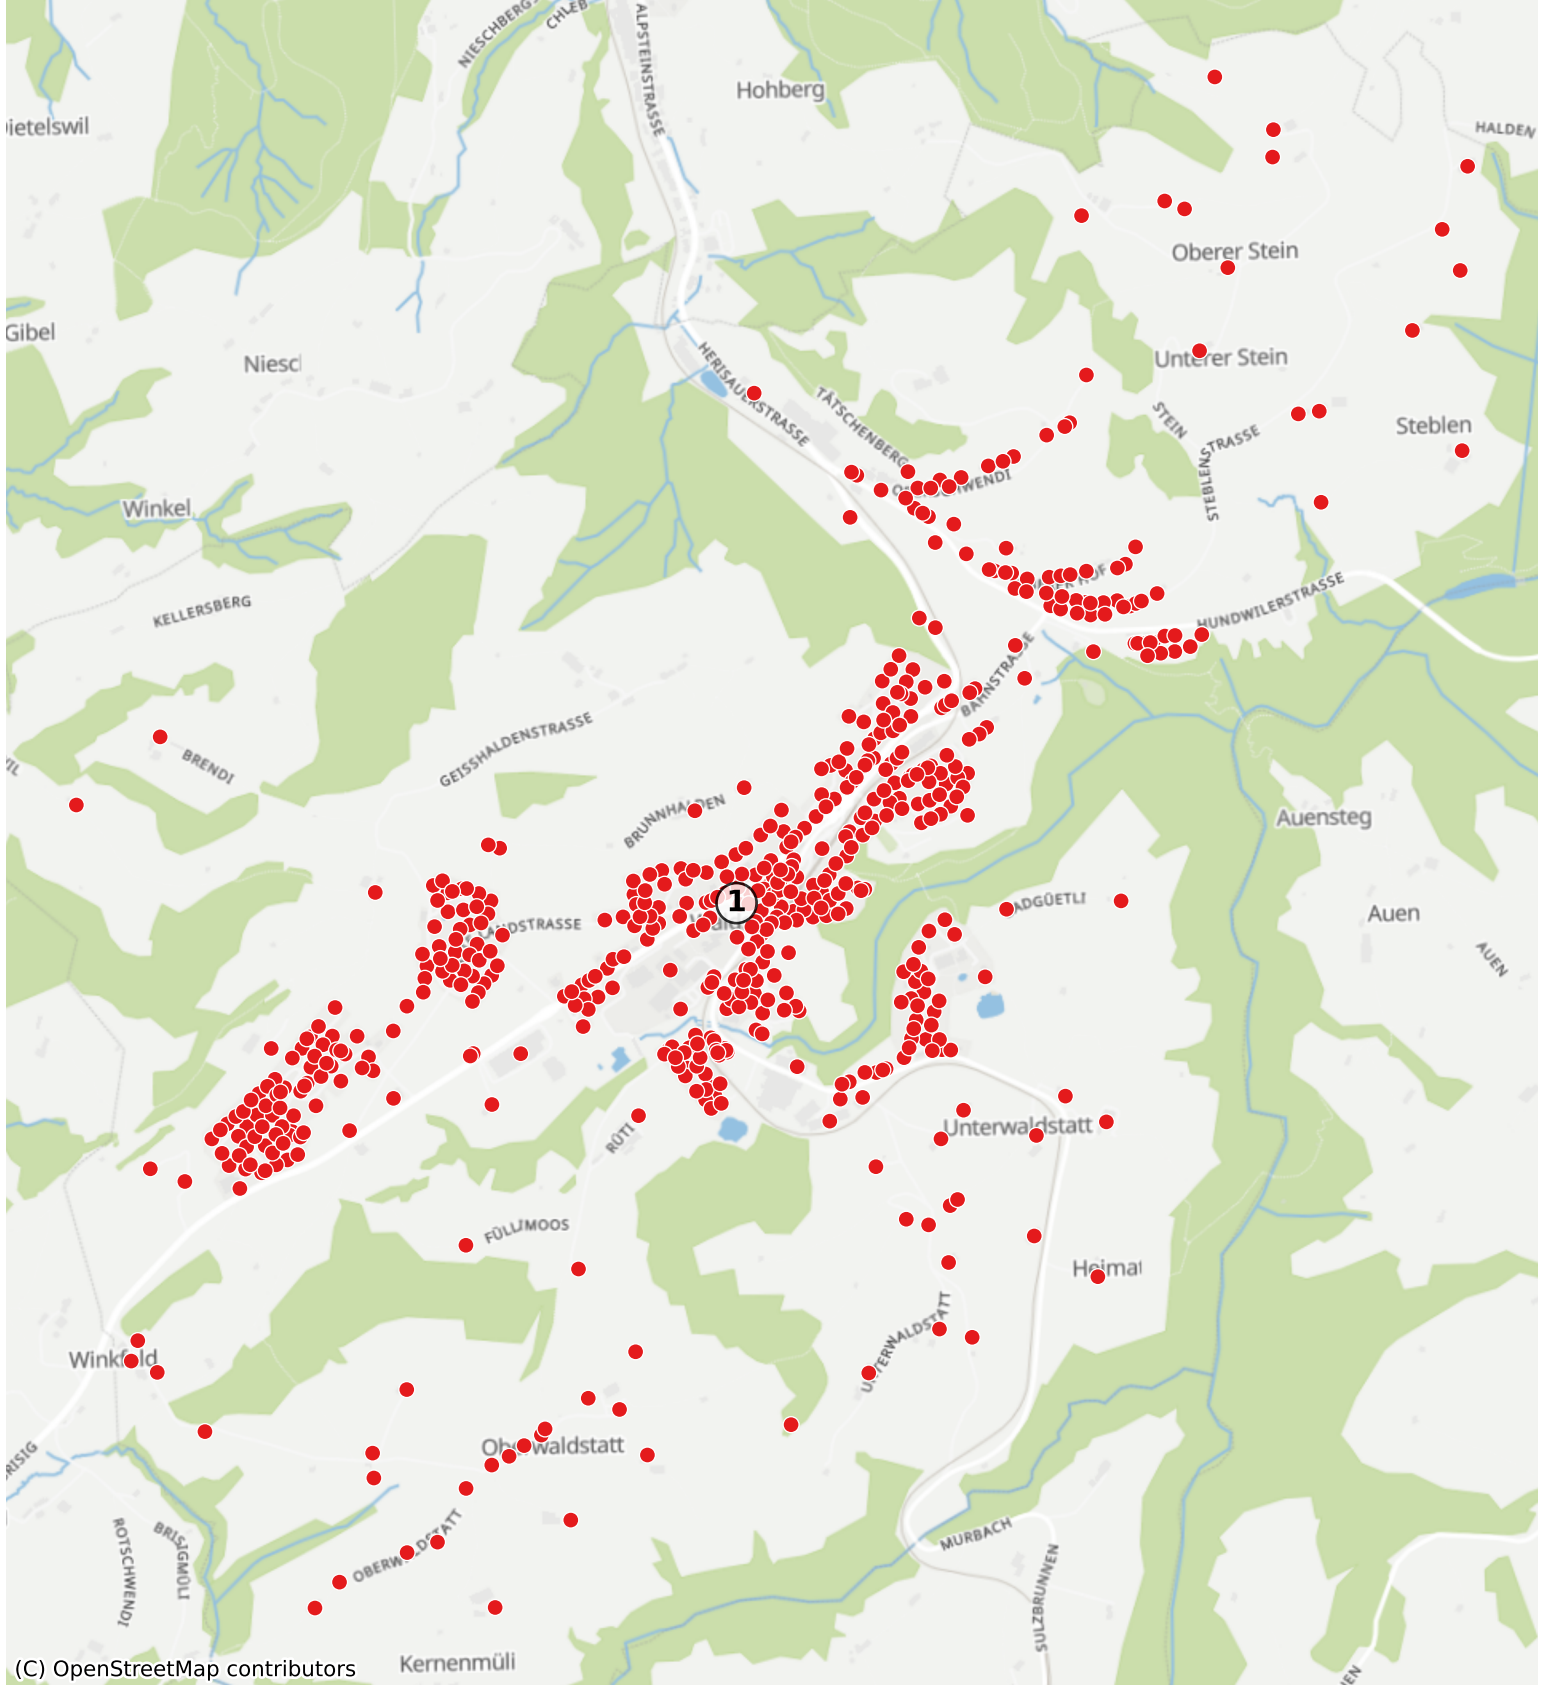

Waldstatt: 908 Haushalte

(C) OpenStreetMap contributors