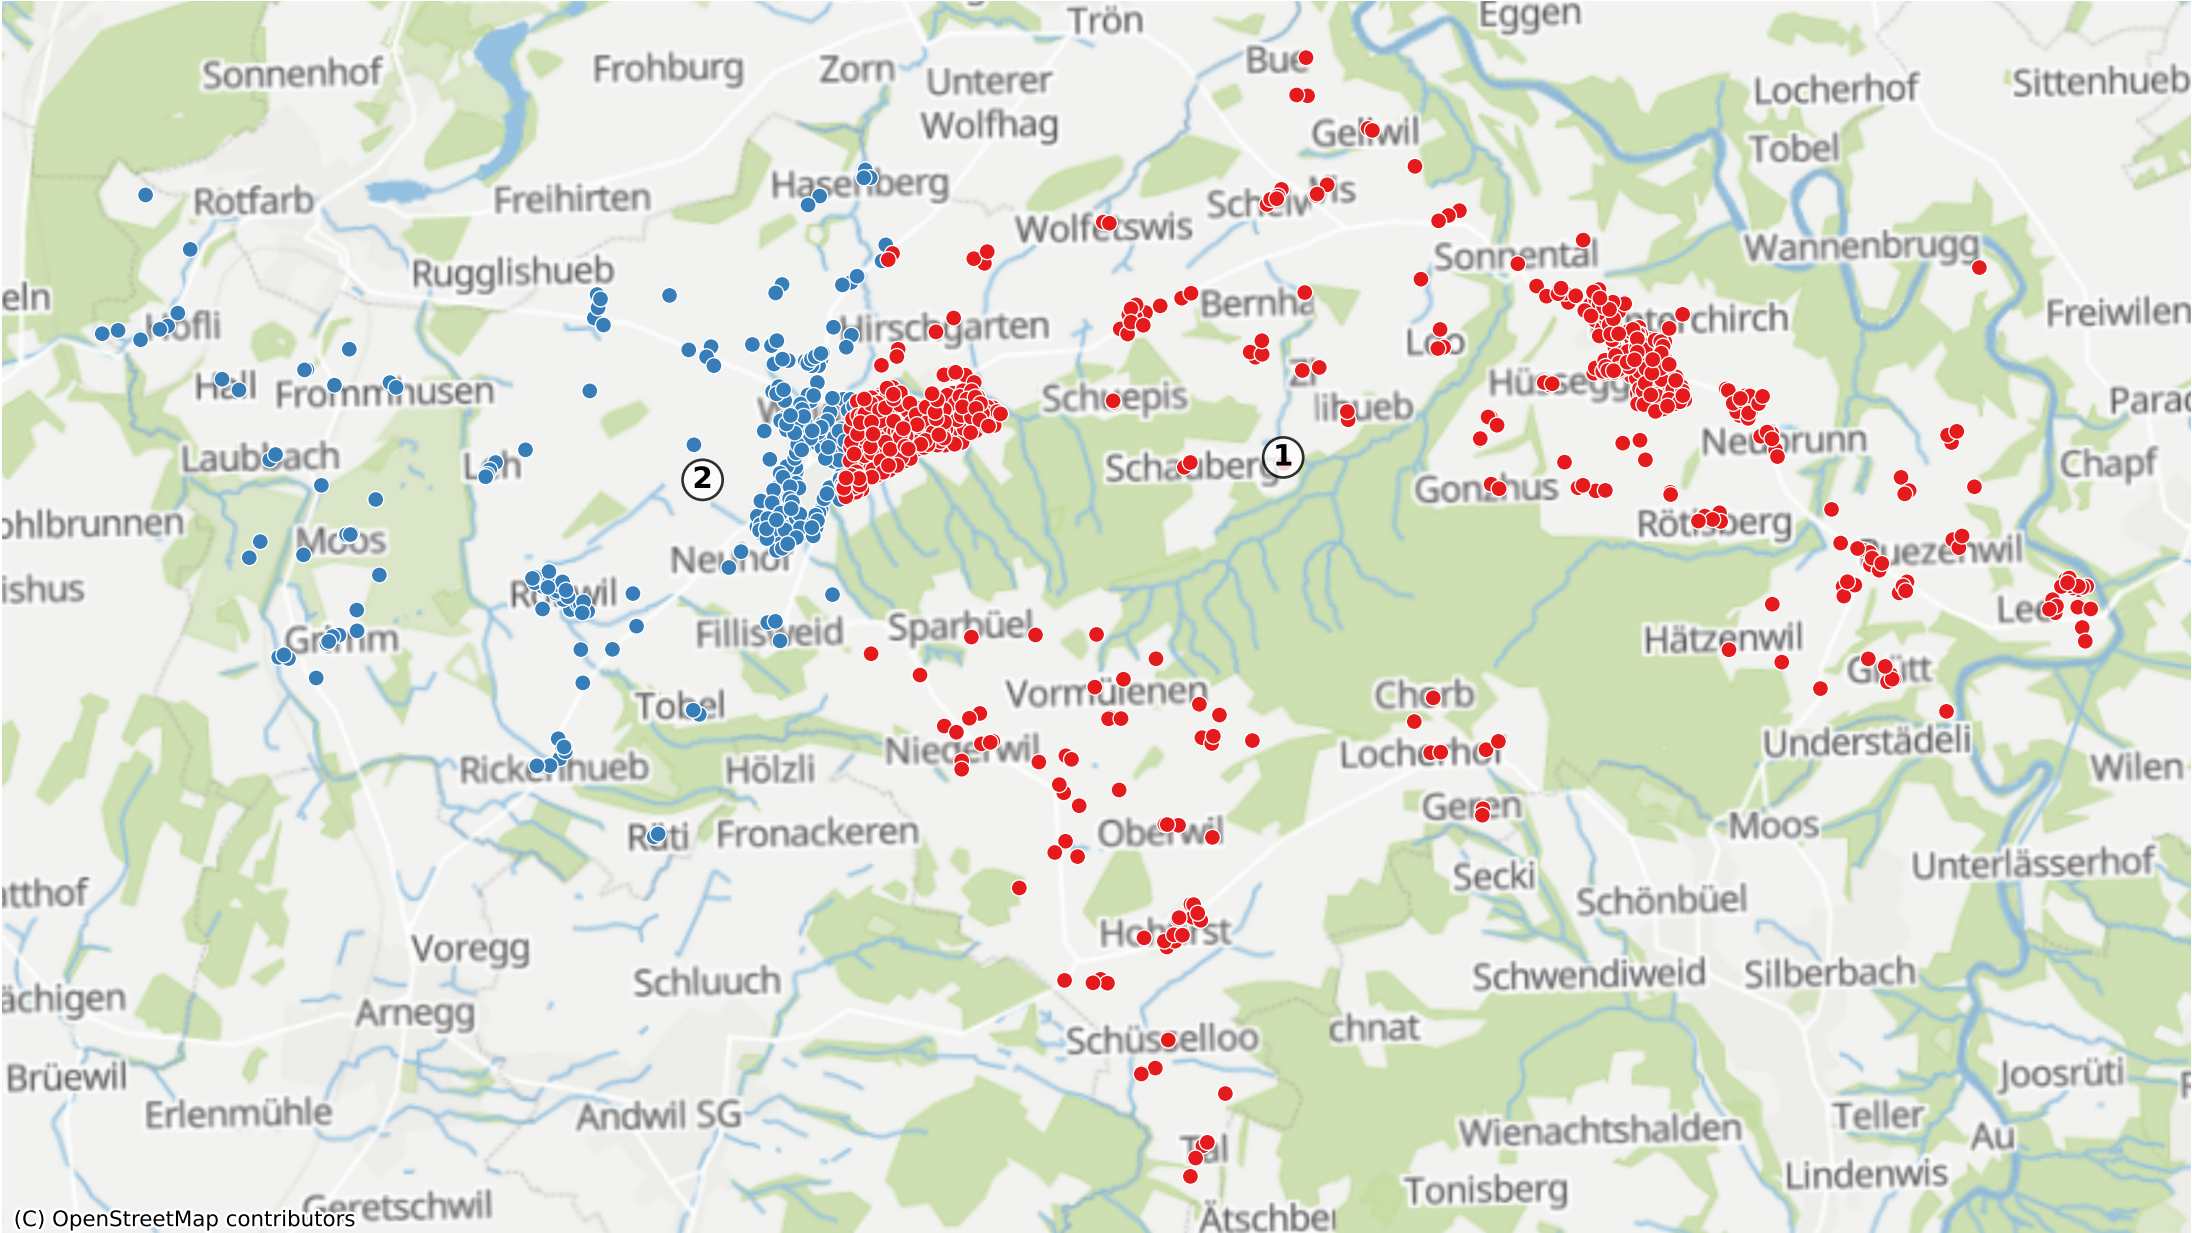

Waldkirch: 1495 Haushalte

(C) OpenStreetMap contributors