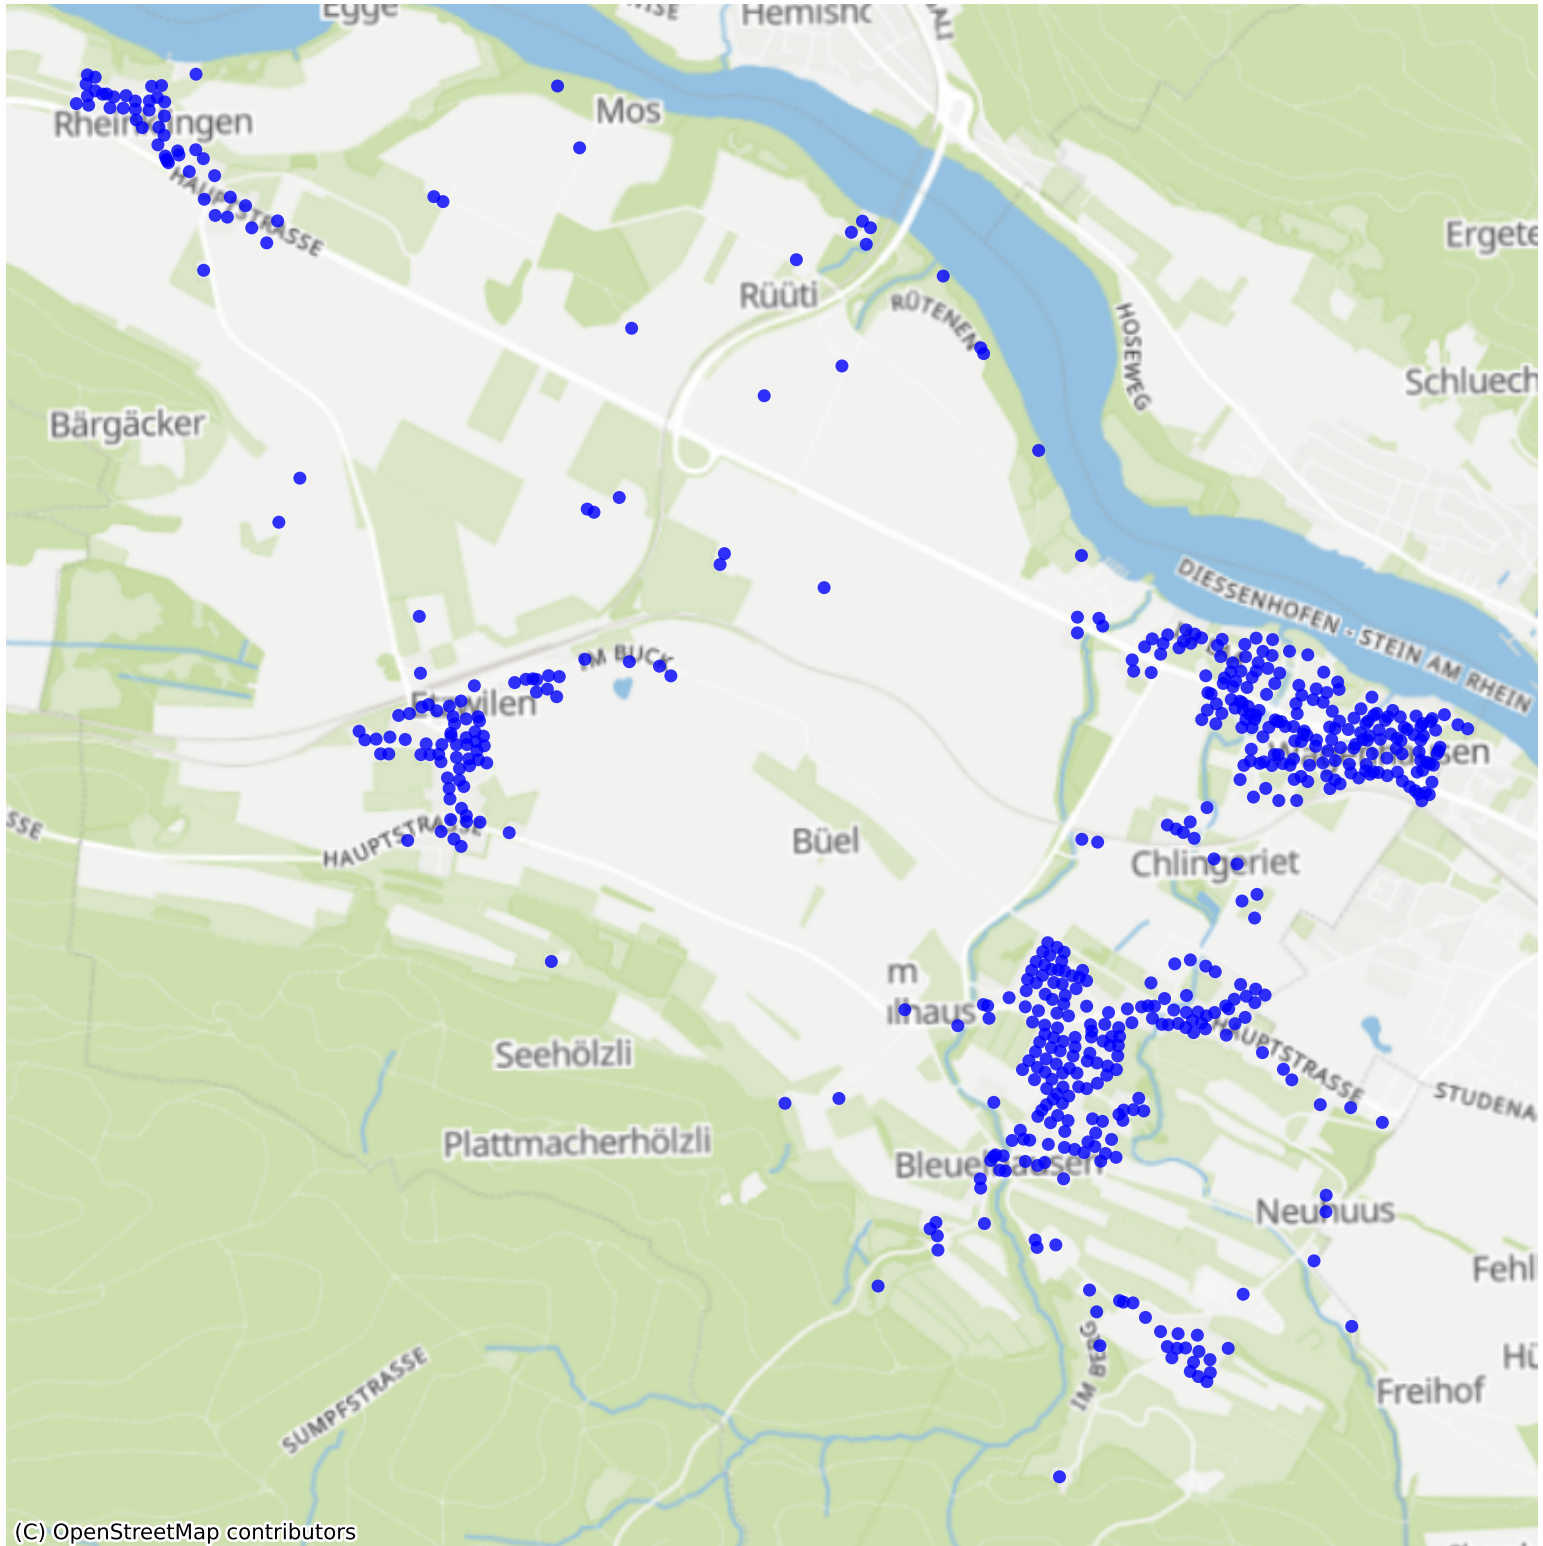

Wagenhausen_01: 938 Haushalte

(C) OpenStreetMap contributors

Feedback zur Route abgeben