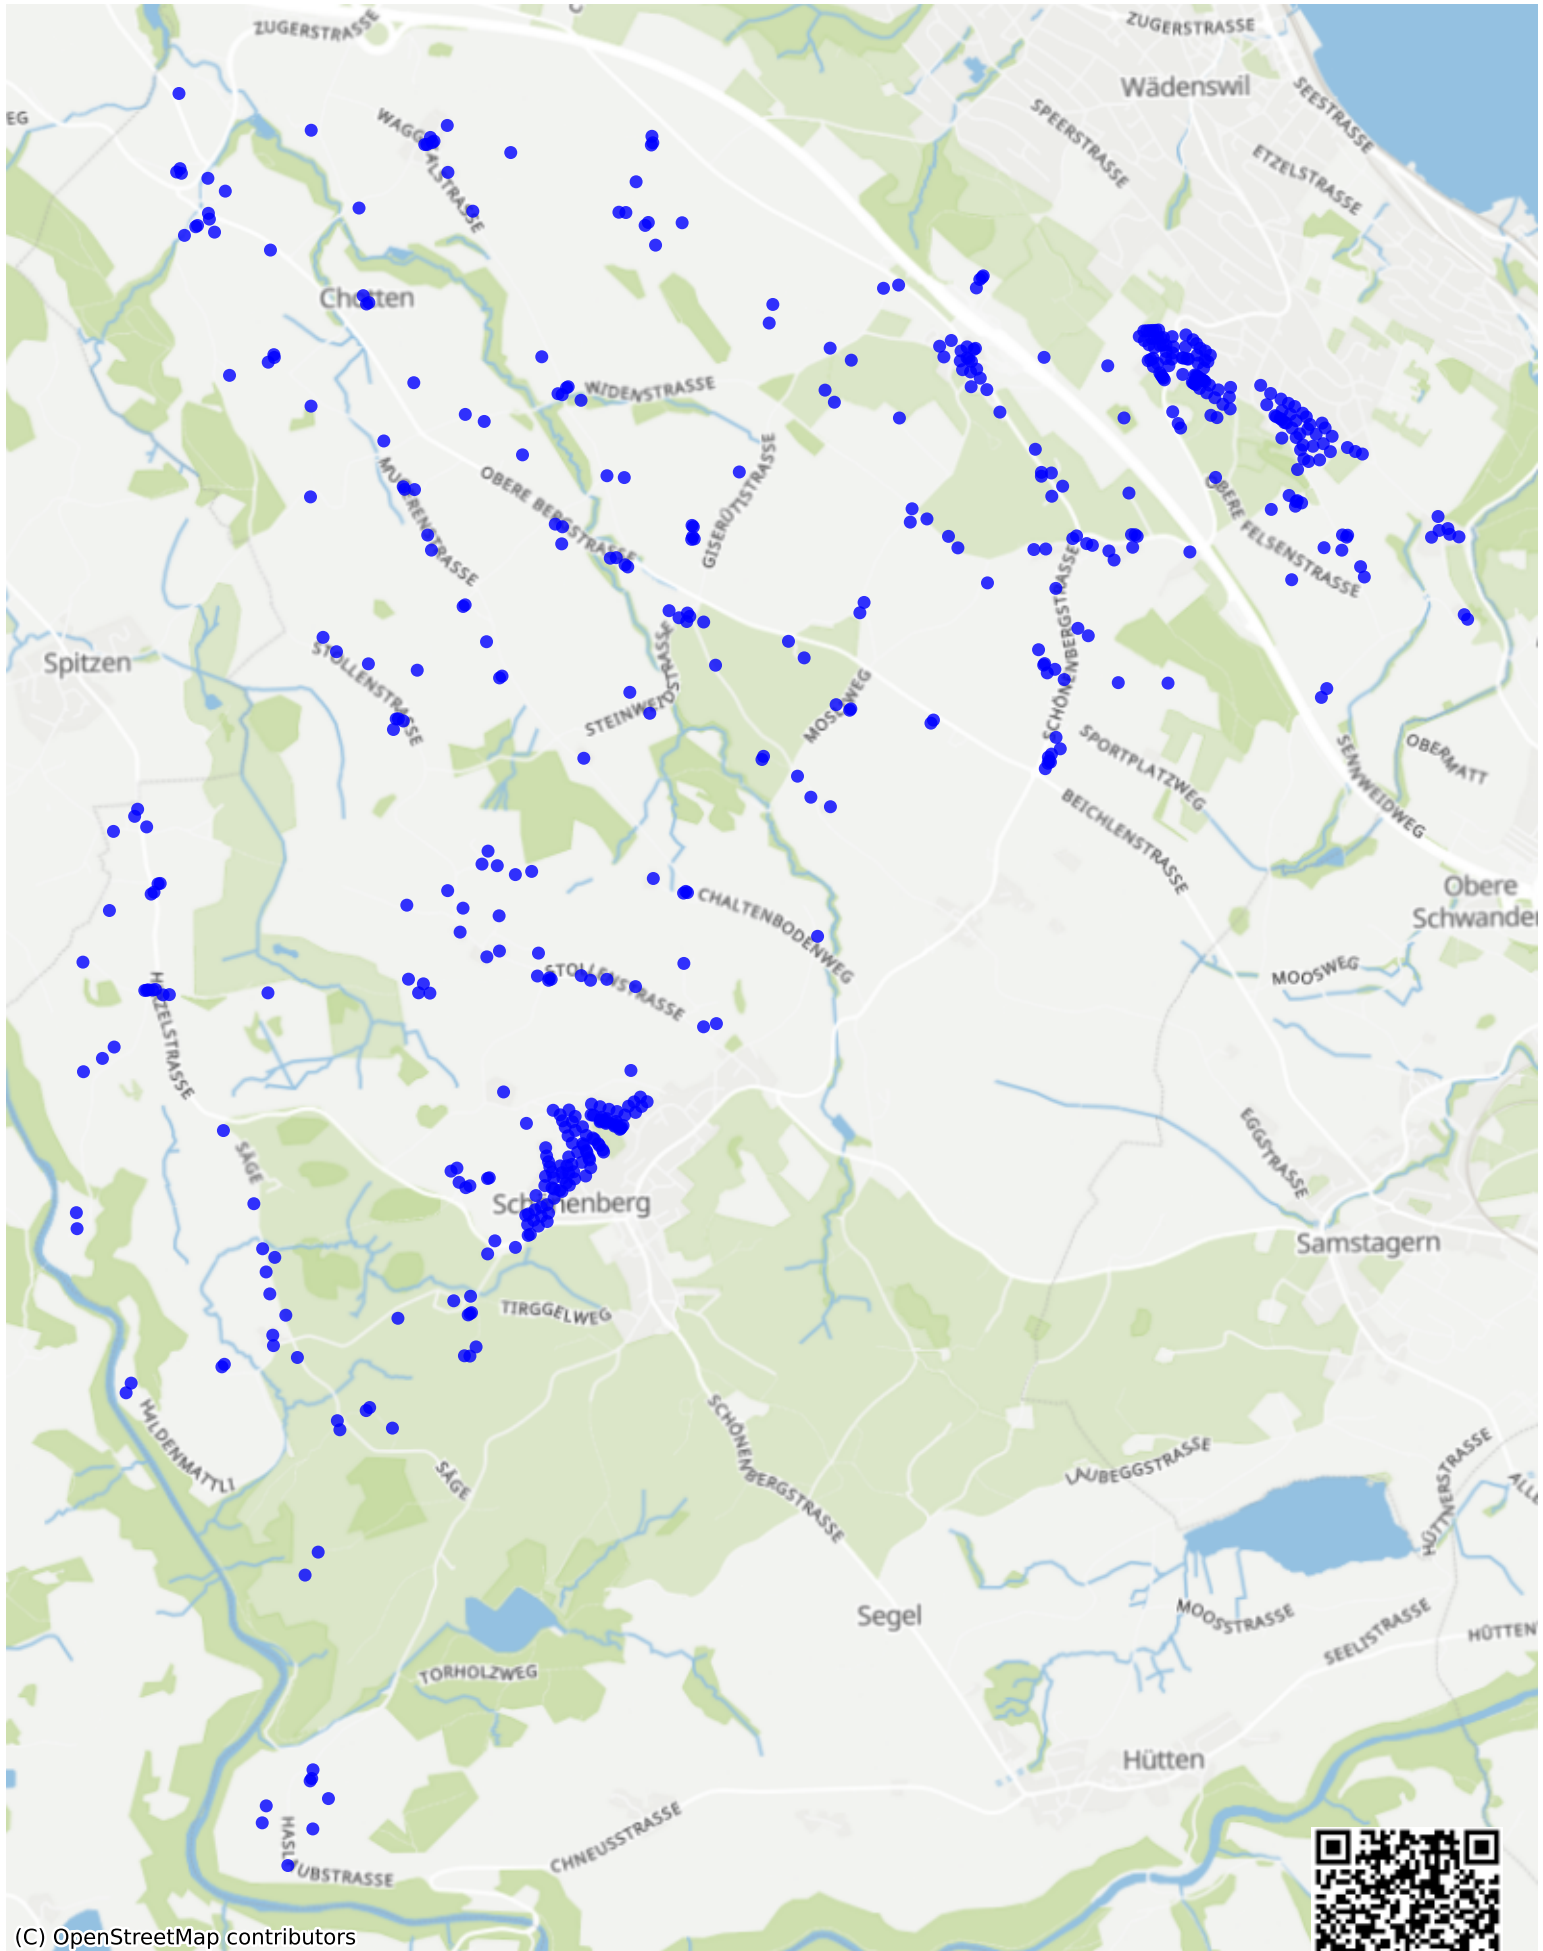

Wädenswil_12: 1004 Haushalte

(C) OpenStreetMap contributors

[Feedback zur Route abgeben](#)