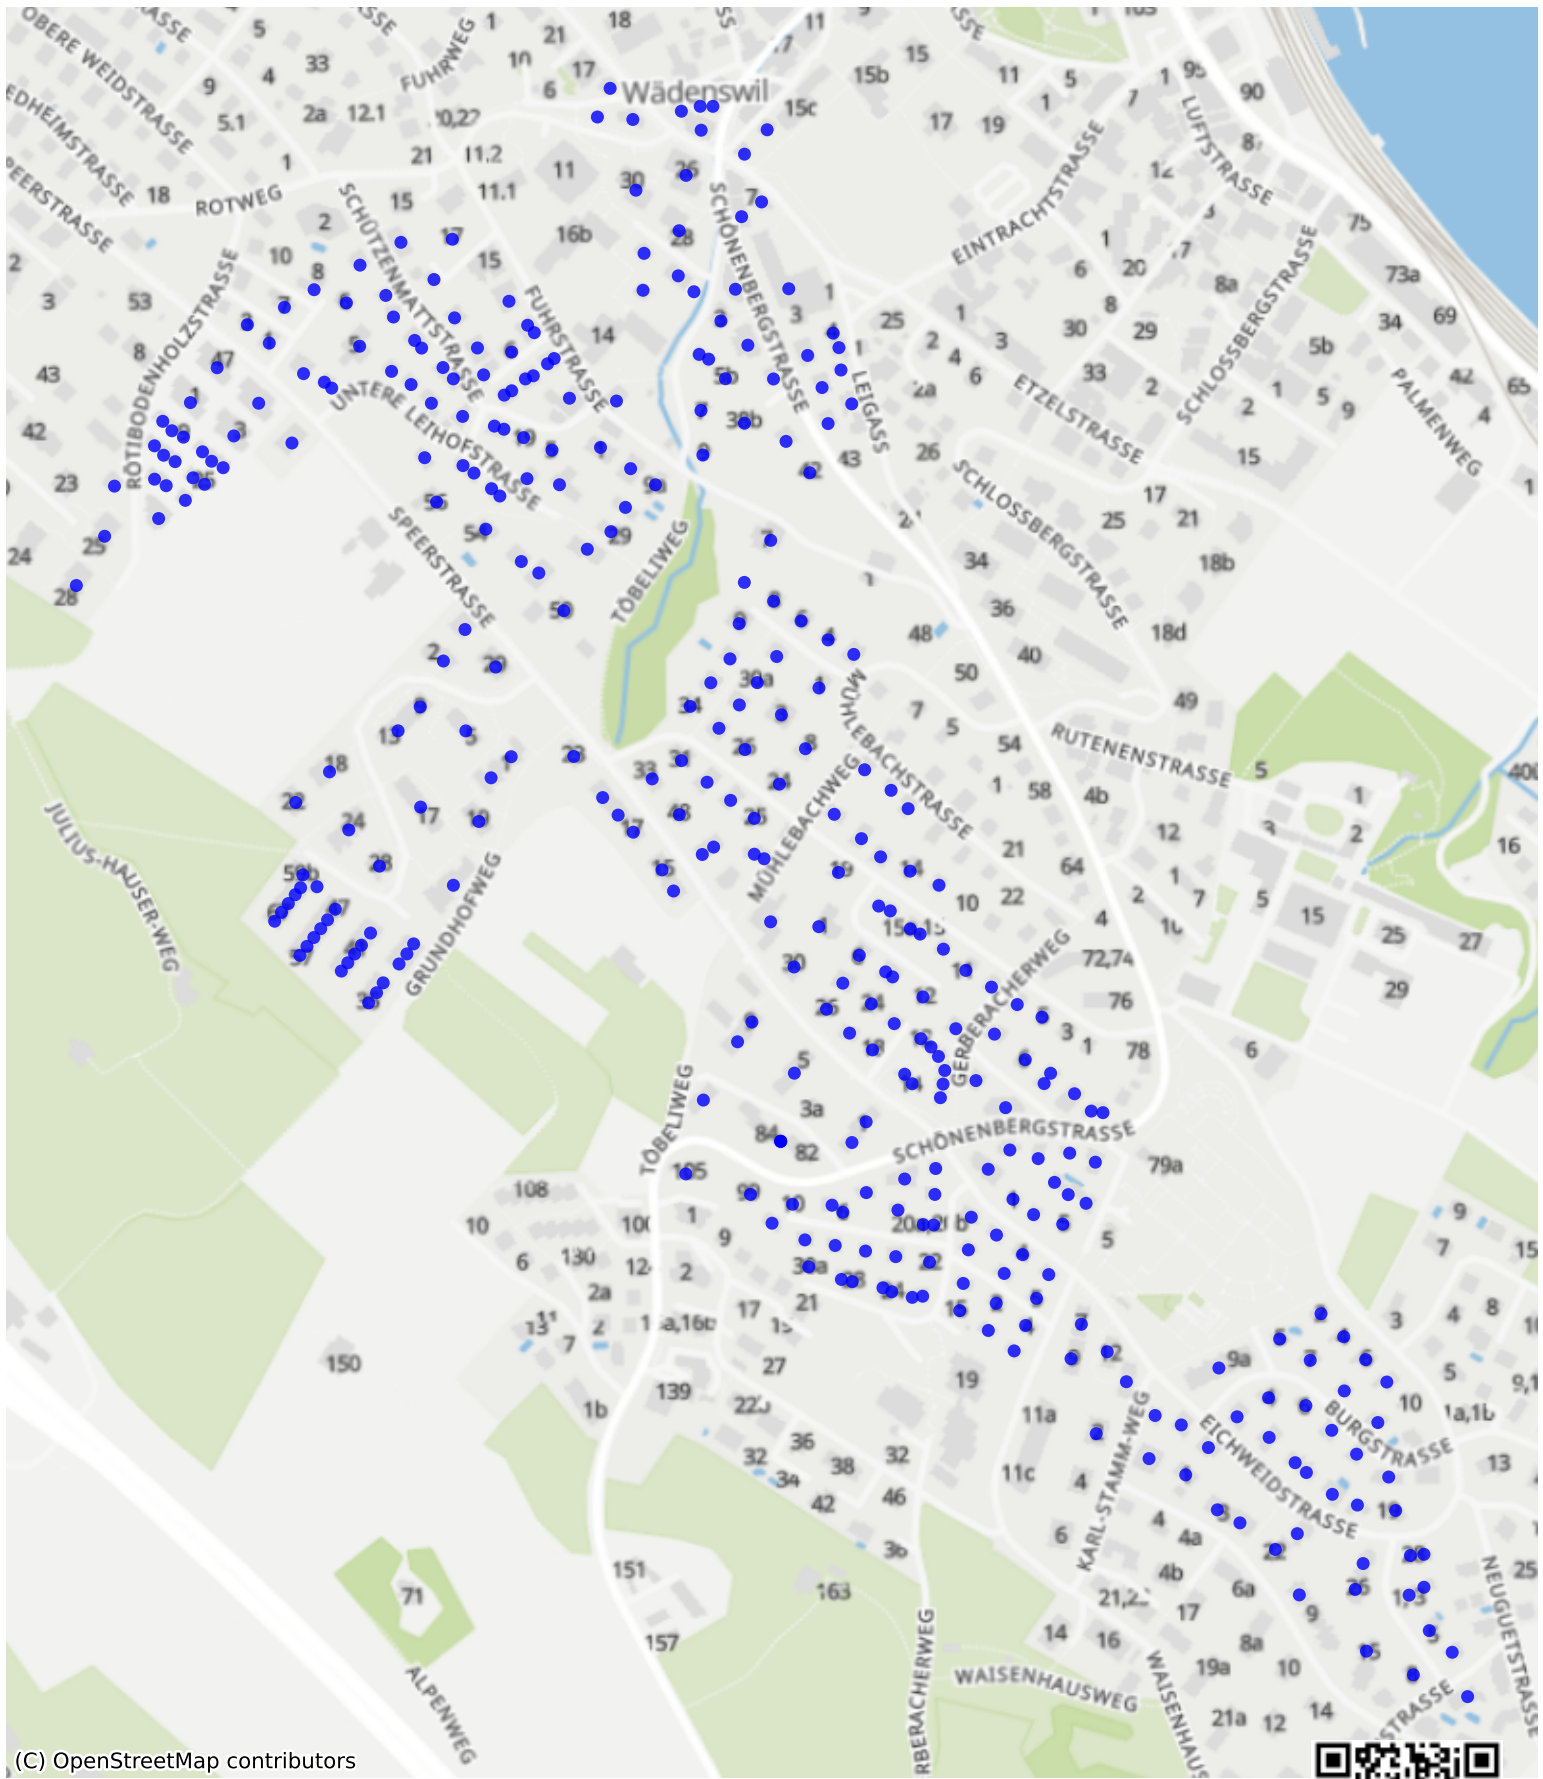

Wädenswil_10: 1000 Haushalte

(C) OpenStreetMap contributors

[Feedback zur Route abgeben](#)