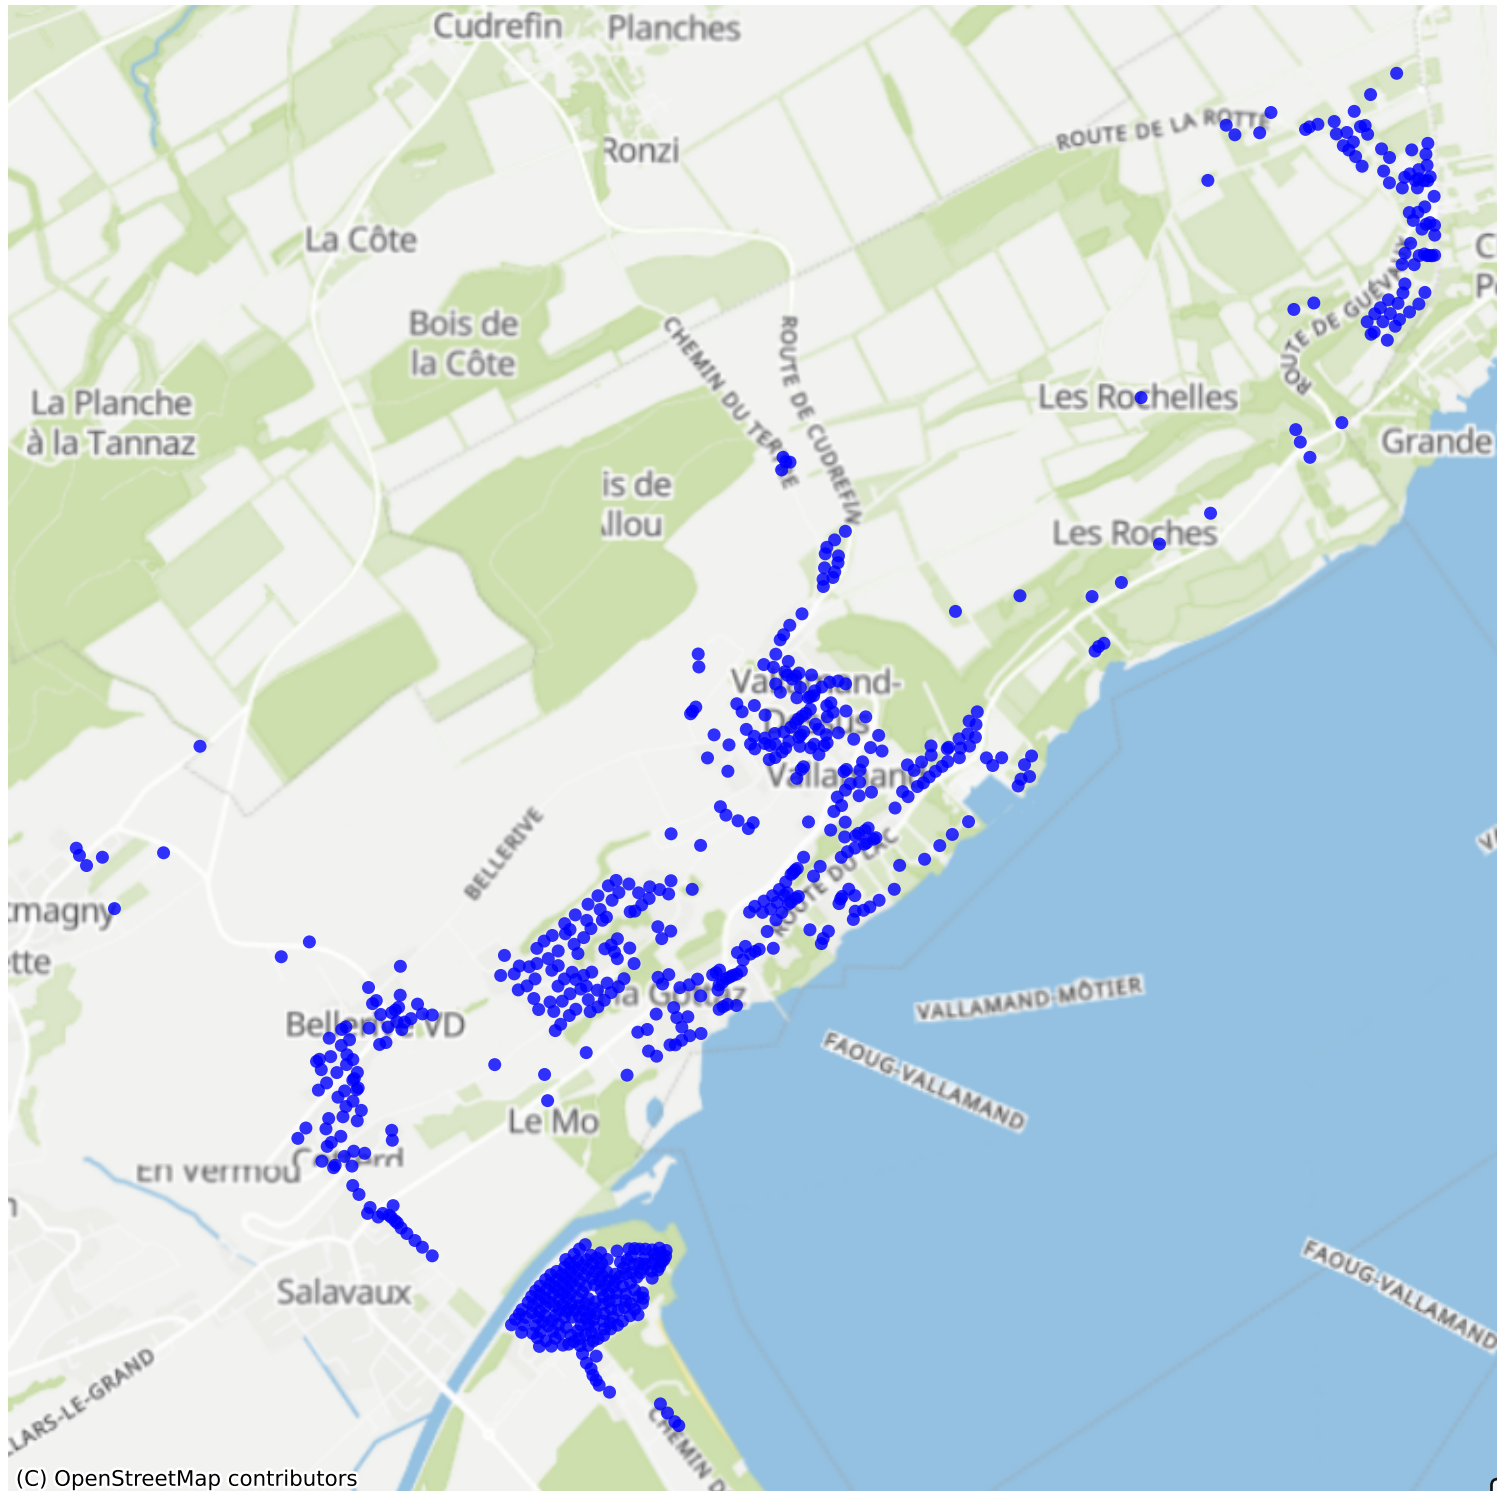

Vully-les-Lacs_01: 1000 Haushalte

(C) OpenStreetMap contributors

Feedback zur Route abgeben