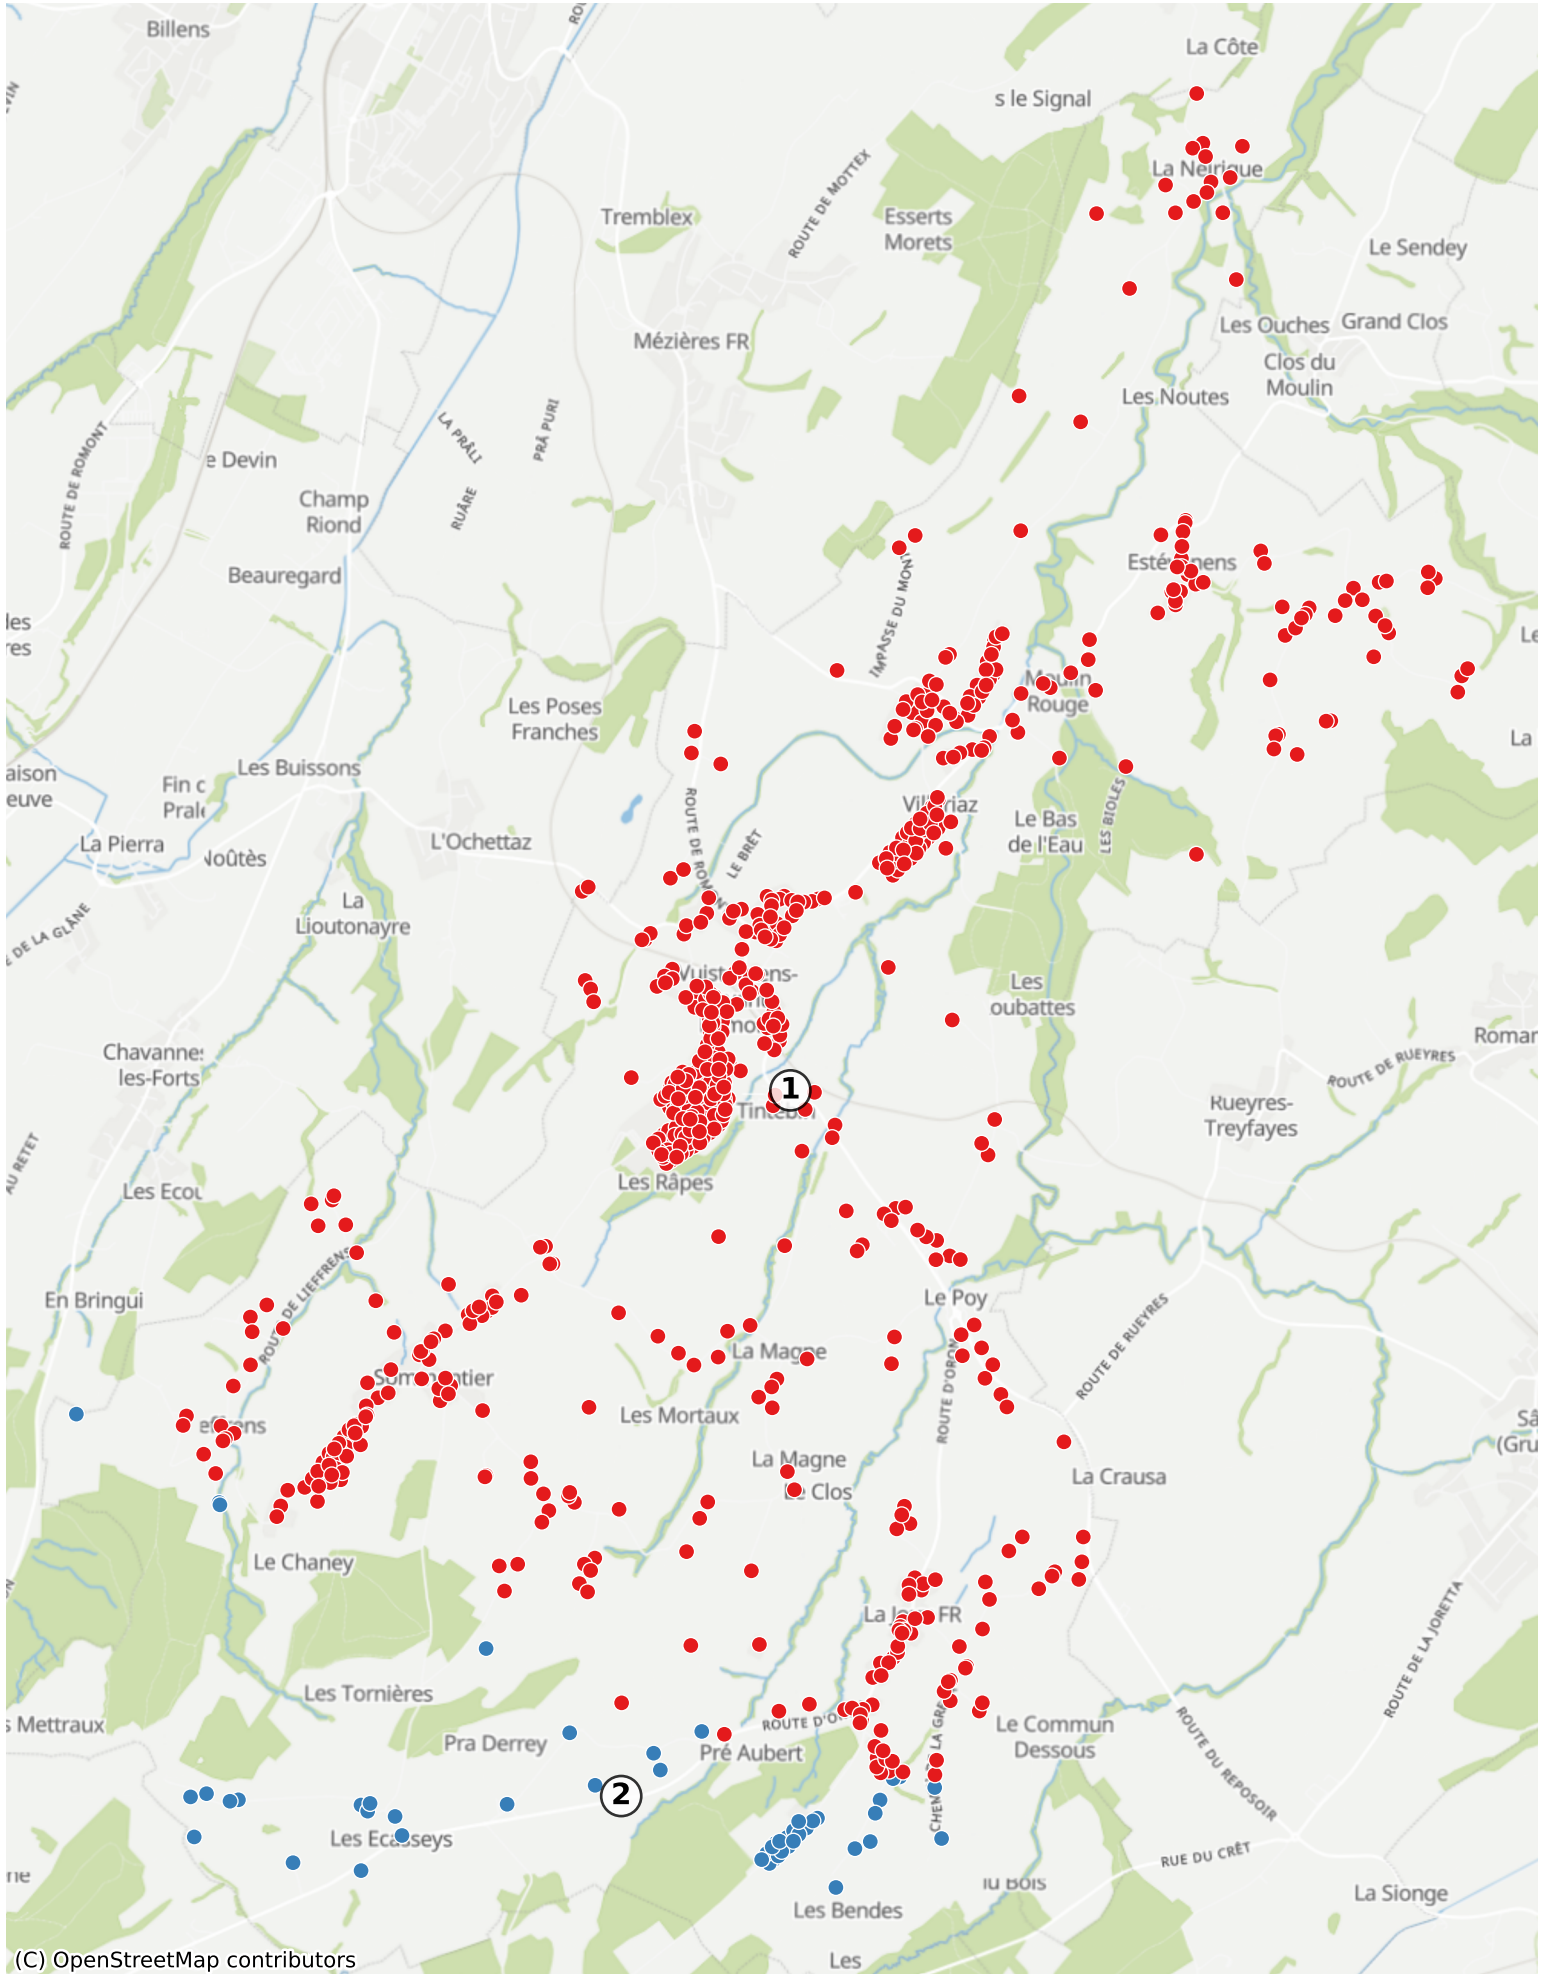

# Vuisternens-devant-Romont: 1064 Haushalte

(C) OpenStreetMap contributors