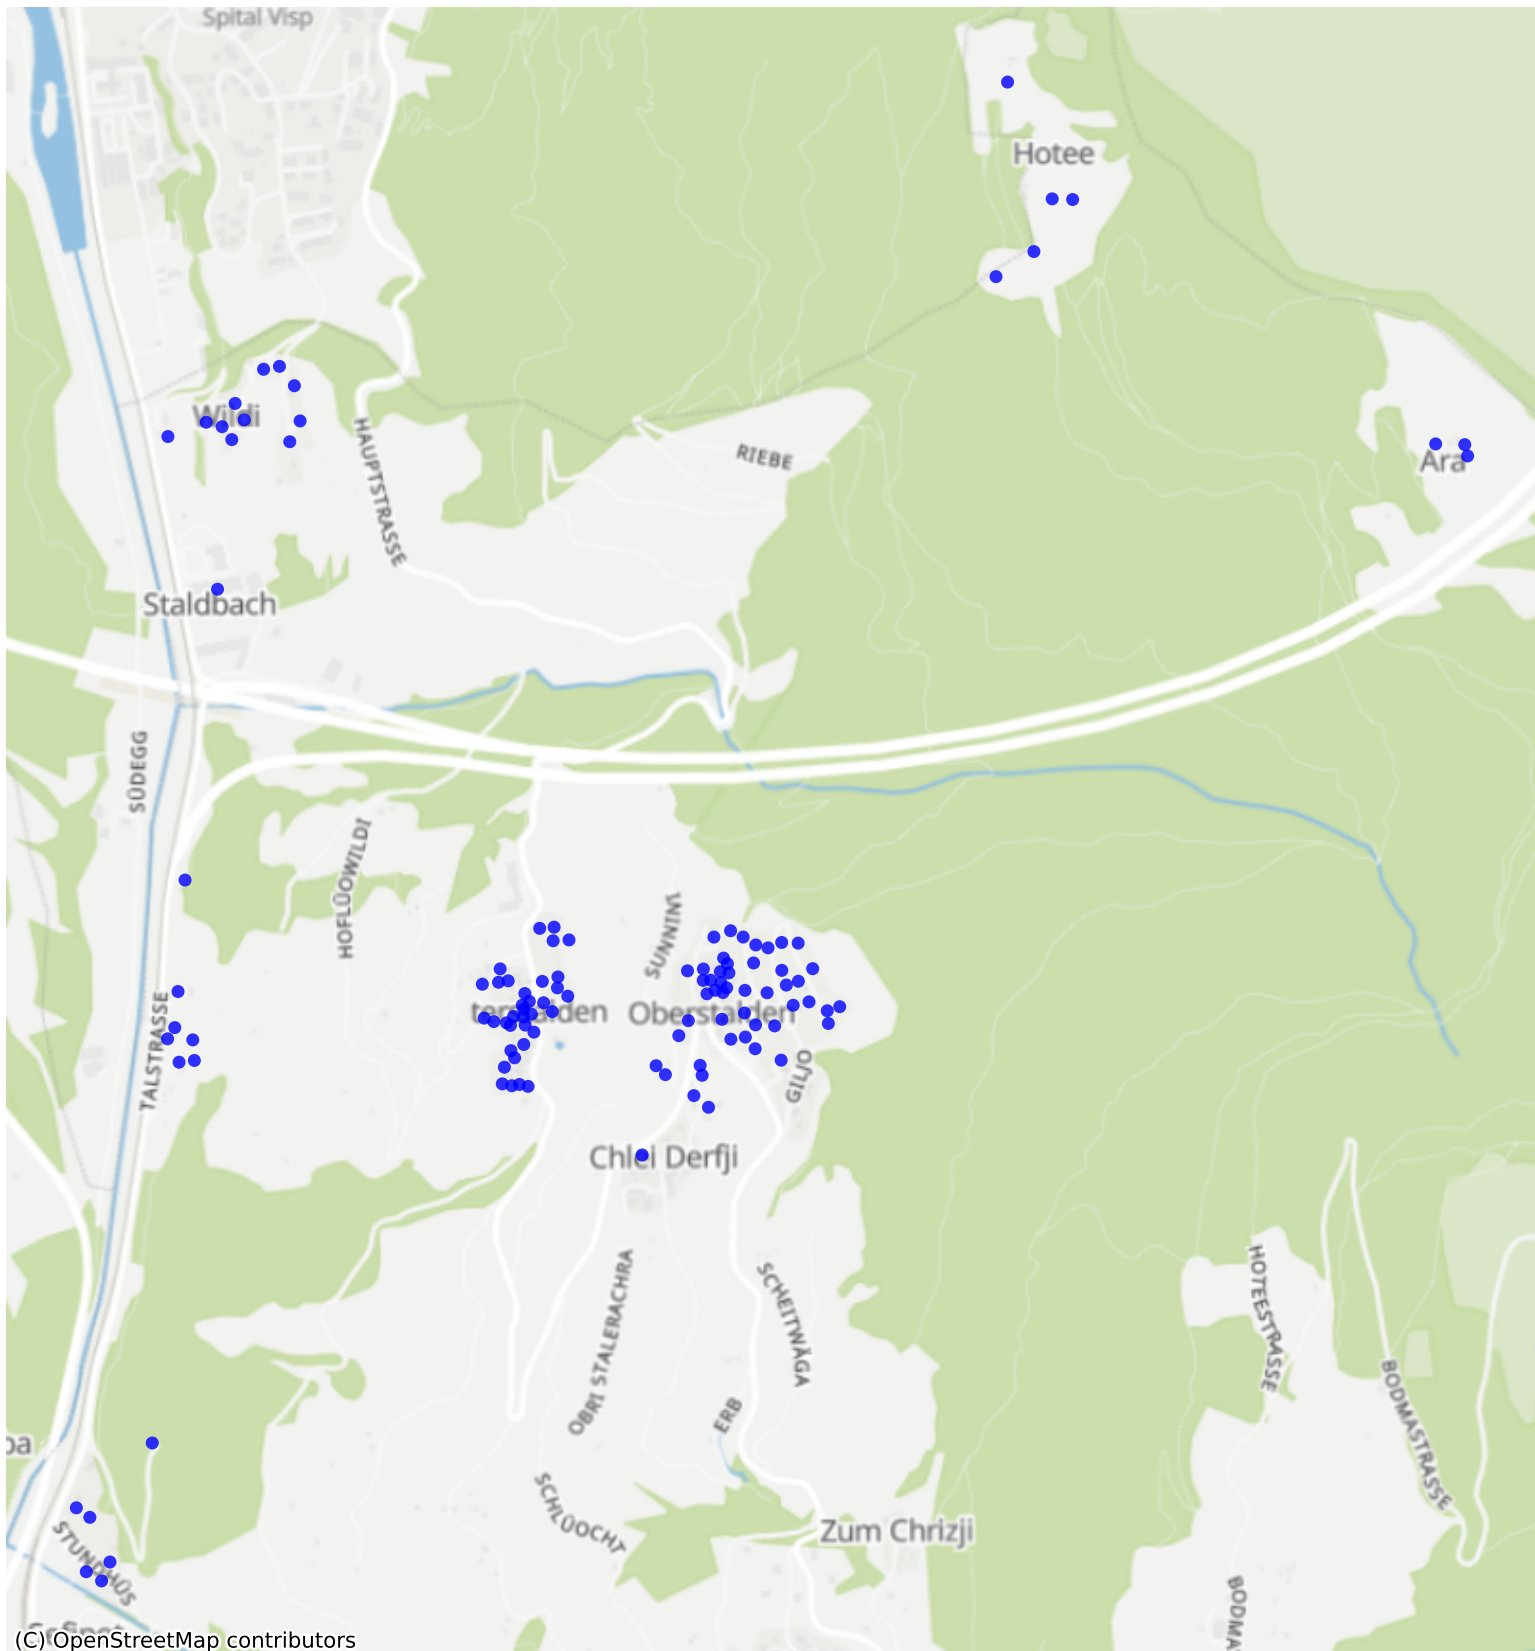

# Visperterminen\_01: 185 Haushalte

(C) OpenStreetMap contributors

Feedback zur Route abgeben