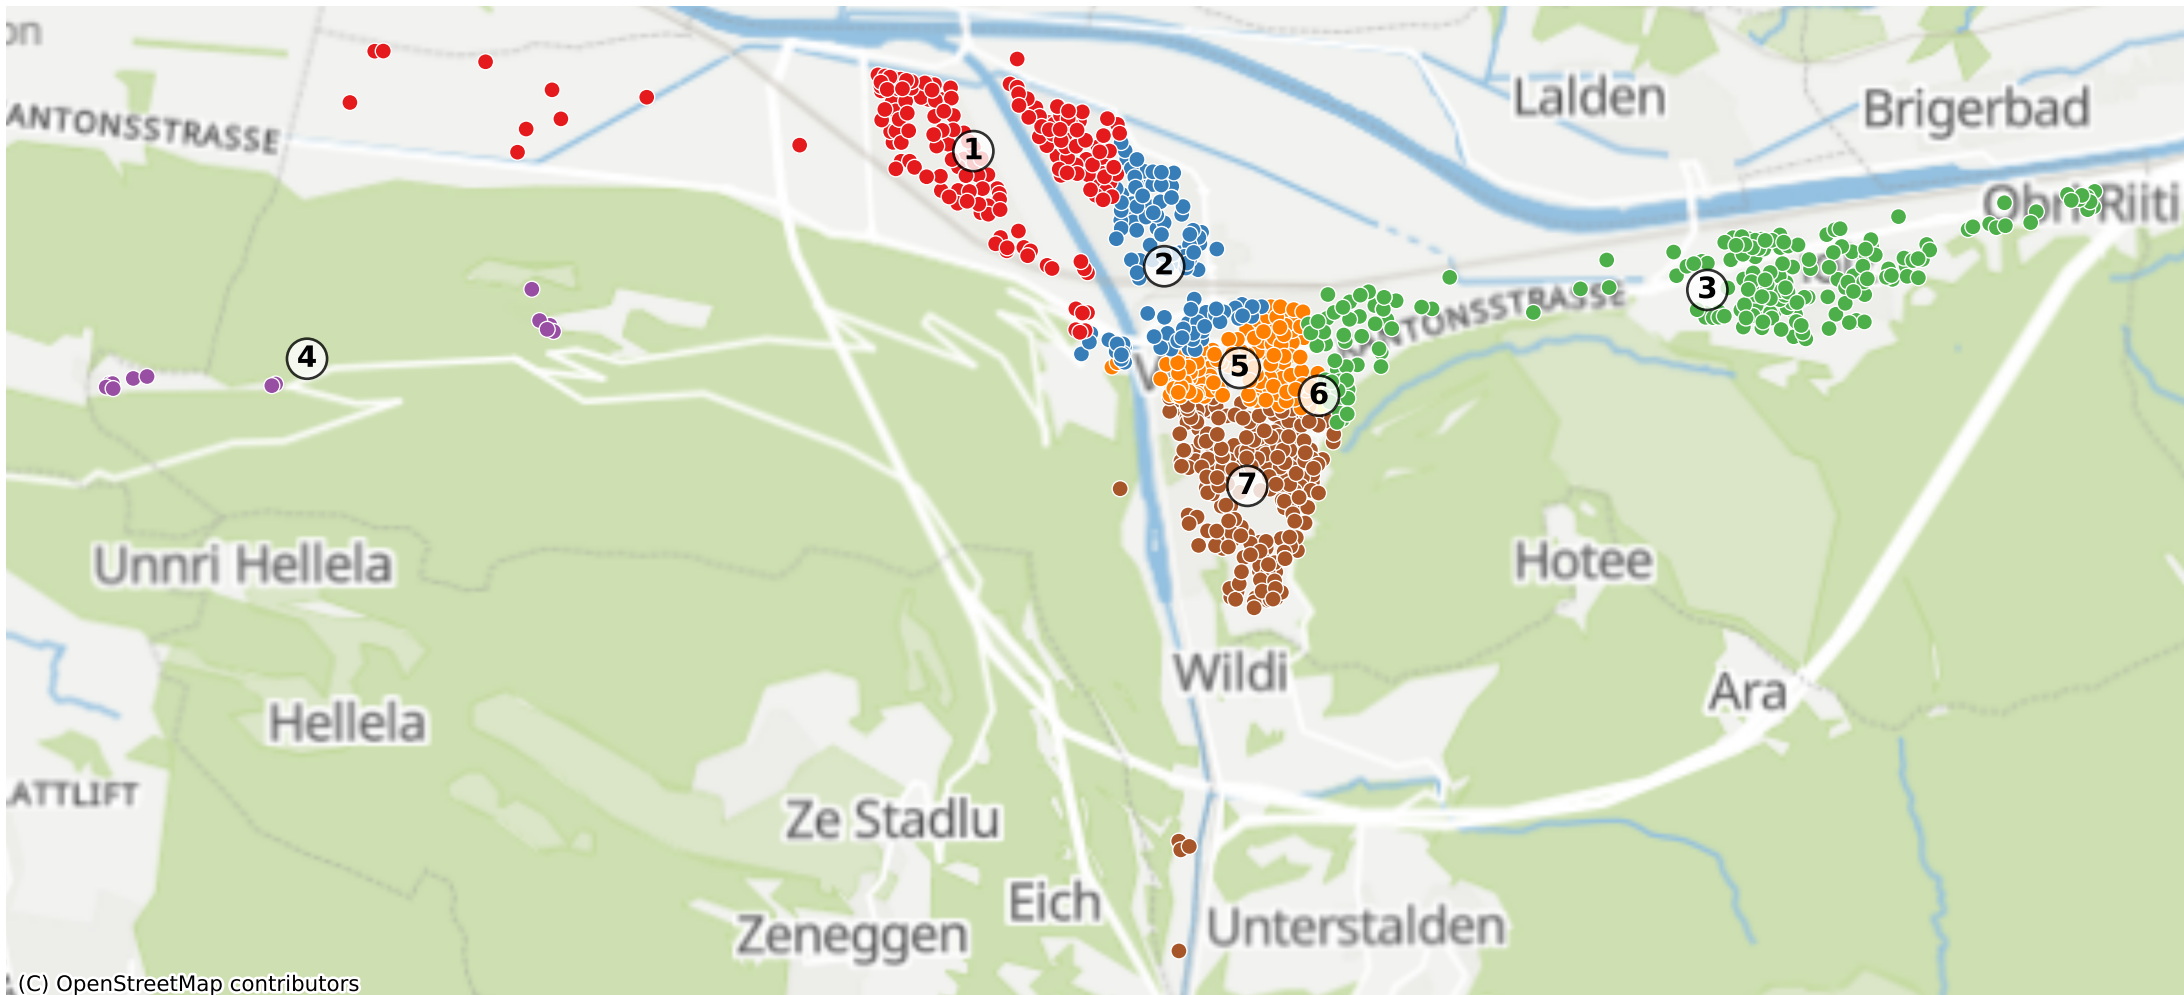

Visp: 5059 Haushalte

(C) OpenStreetMap contributors